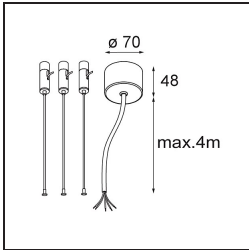

Specifications

Material	13304432
Tipo de fuente de luz	LED
Tipo de LED	FLAT MOON LED
Tecnología LED	PCB LED
CRI	Min. 90
Temperatura del color	3000K
Vida Útil	L80B20 @50.000 horas
Lámpara Incluida	Sí
Número de fuentes de luz	1
Código de flujo CIE	47 78 95 100 72
Binning (SDCM)	3
Dirección de la luz	Directo
Voltaje de entrada	230V
Luminaire power (W)	70,0
Clasificación eléctrica	I
Clasificación del IP	20
Clasificación de hilo incandescente (°C)	650
Protocolo de regulación	DALI, Push-Dim
DALI Standard	DALI version-1
Interio/Exterior	Interior
Aplicación	Techo
Montaje	Suspendido
Ajustabilidad	Not Applicable
Distancia al objeto iluminado (m)	0,1
Color principal & Acabado principal	Negro, Estructura
Peso bruto (g)	11700,0
Flujo luminoso por lámpara (lm)	5626
Eficacia (lm/W)	80
Índice de deslumbramiento	23
Remark	<ul style="list-style-type: none"> • Kit de suspensión no incluido • Kit de suspensión no incluido • No es un producto completo. Se requiere kit de suspensión.

TM30 & CRI diagram

Light distribution & beam diagram

Accesorios Opticos

- 13289200** Diffuser Flat Moon 650 Prismatic
- 13289300** Diffuser Flat Moon 650 Ice Prismatic

Accesorios Instalación

- 13309132** Cover Plate Flat Moon 650 Black Structure
- 13309109** Cover Plate Flat Moon 650 White Structure

- 11061932** Power Feed and Suspension Kit 4000 Round 5P Flat Moon (3) Straight Black Structure
- 11061909** Power Feed and Suspension Kit 4000 Round 5P Flat Moon (3) Straight White Structure

- 11061809** Power Feed and Suspension Kit 4000 Round 3P Flat Moon (3) Straight White Structure
- 11061832** Power Feed and Suspension Kit 4000 Round 3P Flat Moon (3) Straight Black Structure

- 11066109** Power Feed and Suspension Kit Round 5P Flat Moon (3) Triangle (Incl. Power Feed Cable & Suspension Cable 4000) White Structure
- 11066132** Power Feed and Suspension Kit Round 5P Flat Moon (3) Triangle (Incl. Power Feed Cable & Suspension Cable 4000) Black Structure