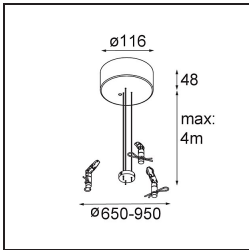

Specifications

Material	13304432
Tipo de fuente de luz	LED
Tipo de LED	FLAT MOON LED
Tecnología LED	PCB LED
CRI	Min. 90
Temperatura del color	3000K
Vida Útil	L80B20 @50.000 horas
Lámpara Incluida	Sí
Número de fuentes de luz	1
Código de flujo CIE	47 78 95 100 72
Binning (SDCM)	3
Dirección de la luz	Directo
Voltaje de entrada	230V
Luminaire power (W)	70,0
Clasificación eléctrica	I
Clasificación del IP	20
Clasificación de hilo incandescente (°C)	650
Protocolo de regulación	DALI, Push-Dim
DALI Standard	DALI version-1
Interio/Exterior	Interior
Aplicación	Techo
Montaje	Suspendido
Ajustabilidad	Not Applicable
Distancia al objeto iluminado (m)	0,1
Color principal & Acabado principal	Negro, Estructura
Peso bruto (g)	11700,0
Flujo luminoso por lámpara (lm)	5626
Eficacia (lm/W)	80
Índice de deslumbramiento	23
Remark	<ul style="list-style-type: none"> • Kit de suspensión no incluido • Kit de suspensión no incluido • No es un producto completo. Se requiere kit de suspensión.

TM30 & CRI diagram

Light distribution & beam diagram

Accesorios Opticos

- 13289200** Diffuser Flat Moon 650 Prismatic
- 13289300** Diffuser Flat Moon 650 Ice Prismatic

Accesorios Instalación

- 13309132** Cover Plate Flat Moon 650 Black Structure
- 13309109** Cover Plate Flat Moon 650 White Structure

- 11061932** Power Feed and Suspension Kit 4000 Round 5P Flat Moon (3) Straight Black Structure
- 11061909** Power Feed and Suspension Kit 4000 Round 5P Flat Moon (3) Straight White Structure

- 11061809** Power Feed and Suspension Kit 4000 Round 3P Flat Moon (3) Straight White Structure
- 11061832** Power Feed and Suspension Kit 4000 Round 3P Flat Moon (3) Straight Black Structure

- 11066109** Power Feed and Suspension Kit Round 5P Flat Moon (3) Triangle (Incl. Power Feed Cable & Suspension Cable 4000) White Structure
- 11066132** Power Feed and Suspension Kit Round 5P Flat Moon (3) Triangle (Incl. Power Feed Cable & Suspension Cable 4000) Black Structure