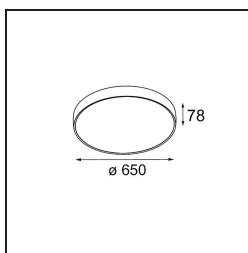

Specifications

Material	13304432
Tipo de fuente de luz	LED
Tipo de LED	FLAT MOON LED
Tecnología LED	PCB LED
CRI	Min. 90
Temperatura del color	3000K
Vida Útil	L80B20 @50.000 horas
Lámpara Incluida	Sí
Número de fuentes de luz	1
Código de flujo CIE	47 78 95 100 72
Binning (SDCM)	3
Dirección de la luz	Directo
Voltaje de entrada	230V
Luminaire power (W)	70,0
Clasificación eléctrica	I
Clasificación del IP	20
Clasificación de hilo incandescente (°C)	650
Protocolo de regulación	DALI, Push-Dim
DALI Standard	DALI version-1
Interio/Exterior	Interior
Aplicación	Techo
Montaje	Suspendido
Ajustabilidad	Not Applicable
Distancia al objeto iluminado (m)	0,1
Color principal & Acabado principal	Negro, Estructura
Peso bruto (g)	11700,0
Flujo luminoso por lámpara (lm)	5626
Eficacia (lm/W)	80
Índice de deslumbramiento	23
Remark	<ul style="list-style-type: none"> • Kit de suspensión no incluido • Kit de suspensión no incluido • No es un producto completo. Se requiere kit de suspensión.