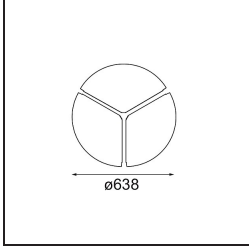

Specifications

Material	13304432
Tipo de fuente de luz	LED
Tipo de LED	FLAT MOON LED
Tecnología LED	PCB LED
CRI	Min. 90
Temperatura del color	3000K
Vida Útil	L80B20 @50.000 horas
Lámpara Incluida	Sí
Número de fuentes de luz	1
Código de flujo CIE	47 78 95 100 72
Binning (SDCM)	3
Dirección de la luz	Directo
Voltaje de entrada	230V
Luminaire power (W)	70,0
Clasificación eléctrica	I
Clasificación del IP	20
Clasificación de hilo incandescente (°C)	650
Protocolo de regulación	DALI, Push-Dim
DALI Standard	DALI version-1
Interio/Exterior	Interior
Aplicación	Techo
Montaje	Suspendido
Ajustabilidad	Not Applicable
Distancia al objeto iluminado (m)	0,1
Color principal & Acabado principal	Negro, Estructura
Peso bruto (g)	11700,0
Flujo luminoso por lámpara (lm)	5626
Eficacia (lm/W)	80
Índice de deslumbramiento	23
Remark	<ul style="list-style-type: none"> • Kit de suspensión no incluido • Kit de suspensión no incluido • No es un producto completo. Se requiere kit de suspensión.

TM30 & CRI diagram

Light distribution & beam diagram

Accesorios Opticos

- 13289200** Diffuser Flat Moon 650 Prismatic
- 13289300** Diffuser Flat Moon 650 Ice Prismatic

Accesorios Instalación

- 13309132** Cover Plate Flat Moon 650 Black Structure
- 13309109** Cover Plate Flat Moon 650 White Structure