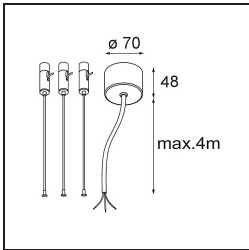

Specifications

Material	13304432
Tipo de fuente de luz	LED
Tipo de LED	FLAT MOON LED
Tecnología LED	PCB LED
CRI	Min. 90
Temperatura del color	3000K
Vida Útil	L80B20 @50.000 horas
Lámpara Incluida	Sí
Número de fuentes de luz	1
Código de flujo CIE	47 78 95 100 72
Binning (SDCM)	3
Dirección de la luz	Directo
Voltaje de entrada	230V
Luminaire power (W)	70,0
Clasificación eléctrica	I
Clasificación del IP	20
Clasificación de hilo incandescente (°C)	650
Protocolo de regulación	DALI, Push-Dim
DALI Standard	DALI version-1
Interio/Exterior	Interior
Aplicación	Techo
Montaje	Suspendido
Ajustabilidad	Not Applicable
Distancia al objeto iluminado (m)	0,1
Color principal & Acabado principal	Negro, Estructura
Peso bruto (g)	11700,0
Flujo luminoso por lámpara (lm)	5626
Eficacia (lm/W)	80
Índice de deslumbramiento	23
Remark	<ul style="list-style-type: none"> • Kit de suspensión no incluido • Kit de suspensión no incluido • No es un producto completo. Se requiere kit de suspensión.

TM30 & CRI diagram

Light distribution & beam diagram

Accesorios Opticos

- 13289200** Diffuser Flat Moon 650 Prismatic
- 13289300** Diffuser Flat Moon 650 Ice Prismatic

Accesorios Instalación

- 13309132** Cover Plate Flat Moon 650 Black Structure
- 13309109** Cover Plate Flat Moon 650 White Structure

- 11061932** Power Feed and Suspension Kit 4000 Round 5P Flat Moon (3) Straight Black Structure
- 11061909** Power Feed and Suspension Kit 4000 Round 5P Flat Moon (3) Straight White Structure

- 11061809** Power Feed and Suspension Kit 4000 Round 3P Flat Moon (3) Straight White Structure
- 11061832** Power Feed and Suspension Kit 4000 Round 3P Flat Moon (3) Straight Black Structure

- 11066109** Power Feed and Suspension Kit Round 5P Flat Moon (3) Triangle (Incl. Power Feed Cable & Suspension Cable 4000) White Structure
- 11066132** Power Feed and Suspension Kit Round 5P Flat Moon (3) Triangle (Incl. Power Feed Cable & Suspension Cable 4000) Black Structure