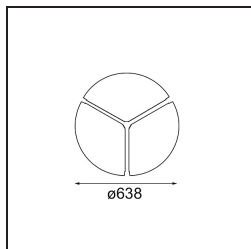

Optisches Zubehör

13289200 Diffuser Flat Moon 650 Prismatic

13289300 Diffuser Flat Moon 650 Ice Prismatic

Montagezubehör

13309132 Cover Plate Flat Moon 650 Black Structure

13309109 Cover Plate Flat Moon 650 White Structure