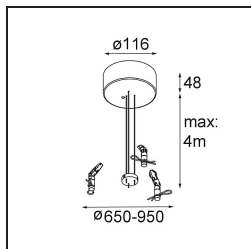

### Spezifikationen

Material	13304432
Typ der Lichtquelle	LED
LED Typ	FLAT MOON LED
LED-Technologie	LED-Platine
CRI	Min. 90
Farbtemperatur	3000K
Lebensdauer	L80 B20 bei 50.000 Stunden
Leuchtmittel enthalten	Ja
Anzahl Lichtquellen	1
CIE-Fluxcode	47 78 95 100 72
Binning (SDCM)	3
Lichtrichtung	Abwärts
Eingangsspannung	230 V
Luminaire power (W)	70,0
Schutzklasse	I
Schutzart	20
Glühdrahtprüfung (°C)	650
Dimmprotokoll	DALI, Push-Dim
DALI Standard	DALI version-1
Innen/Außen	Innen
Anwendung	Decke
Montage	Pendel
Verstellbarkeit	Not Applicable
Abstand zum beleuchteten Objekt (m)	0,1
Primärfarbe & Primäres Finish	Schwarz, Strukturiert
Bruttogewicht (g)	11700,0
Lichtstrom pro Lampe (lm)	5626
Effizienz (lm/W)	80
UGR	23
Bemerkung	<ul style="list-style-type: none"> <li>• Aufhängung nicht enthalten</li> <li>• Aufhängung nicht enthalten</li> <li>• Dies ist kein vollständiges Produkt. Aufhängung erforderlich.</li> </ul>

### Montagezubehör

**13309132** Cover Plate Flat Moon 650 Black Structure

**13309109** Cover Plate Flat Moon 650 White Structure

**11061932** Power Feed and Suspension Kit 4000 Round 5P Flat Moon (3) Straight Black Structure

**11061909** Power Feed and Suspension Kit 4000 Round 5P Flat Moon (3) Straight White Structure

**11061809** Power Feed and Suspension Kit 4000 Round 3P Flat Moon (3) Straight White Structure

**11061832** Power Feed and Suspension Kit 4000 Round 3P Flat Moon (3) Straight Black Structure