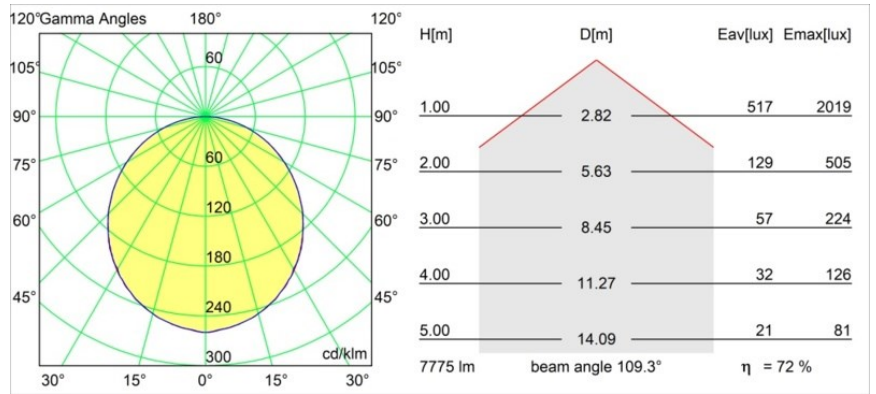

### Spezifikationen

Material	13304432
Typ der Lichtquelle	LED
LED Typ	FLAT MOON LED
LED-Technologie	LED-Platine
CRI	Min. 90
Farbtemperatur	3000K
Lebensdauer	L80 B20 bei 50.000 Stunden
Leuchtmittel enthalten	Ja
Anzahl Lichtquellen	1
CIE-Fluxcode	47 78 95 100 72
Binning (SDCM)	3
Lichtrichtung	Abwärts
Eingangsspannung	230 V
Luminaire power (W)	70,0
Schutzklasse	I
Schutzart	20
Glühdrahtprüfung (°C)	650
Dimmprotokoll	DALI, Push-Dim
DALI Standard	DALI version-1
Innen/Außen	Innen
Anwendung	Decke
Montage	Pendel
Verstellbarkeit	Not Applicable
Abstand zum beleuchteten Objekt (m)	0,1
Primärfarbe & Primäres Finish	Schwarz, Strukturiert
Bruttogewicht (g)	11700,0
Lichtstrom pro Lampe (lm)	5626
Effizienz (lm/W)	80
UGR	23
Bemerkung	<ul style="list-style-type: none"> <li>• Aufhängung nicht enthalten</li> <li>• Aufhängung nicht enthalten</li> <li>• Dies ist kein vollständiges Produkt. Aufhängung erforderlich.</li> </ul>

**TM30 & CRI Diagramm**

**Lichtverteilung und Lichtverteilungskurve**

Diagramm