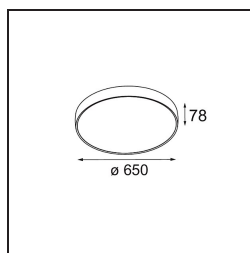

Spezifikationen

Material	13304432
Typ der Lichtquelle	LED
LED Typ	FLAT MOON LED
LED-Technologie	LED-Platine
CRI	Min. 90
Farbtemperatur	3000K
Lebensdauer	L80 B20 bei 50.000 Stunden
Leuchtmittel enthalten	Ja
Anzahl Lichtquellen	1
CIE-Fluxcode	47 78 95 100 72
Binning (SDCM)	3
Lichtrichtung	Abwärts
Eingangsspannung	230 V
Luminaire power (W)	70,0
Schutzklasse	I
Schutzart	20
Glühdrahtprüfung (°C)	650
Dimmprotokoll	DALI, Push-Dim
DALI Standard	DALI version-1
Innen/Außen	Innen
Anwendung	Decke
Montage	Pendel
Verstellbarkeit	Not Applicable
Abstand zum beleuchteten Objekt (m)	0,1
Primärfarbe & Primäres Finish	Schwarz, Strukturiert
Bruttogewicht (g)	11700,0
Lichtstrom pro Lampe (lm)	5626
Effizienz (lm/W)	80
UGR	23
Bemerkung	<ul style="list-style-type: none"> • Aufhängung nicht enthalten • Aufhängung nicht enthalten • Dies ist kein vollständiges Produkt. Aufhängung erforderlich.