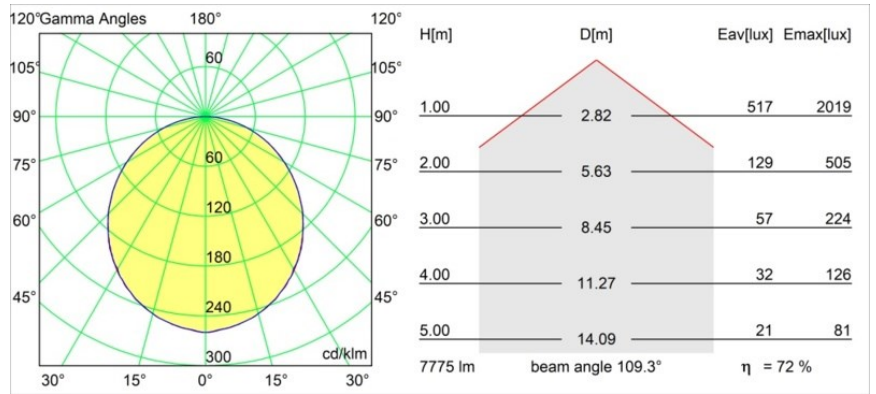

Lichtverteilung und Lichtverteilungskurve