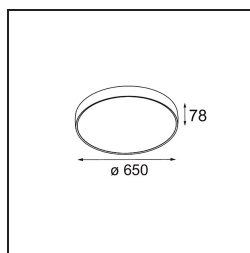

### Spezifikationen

Material	13304432
Typ der Lichtquelle	LED
LED Typ	FLAT MOON LED
LED-Technologie	LED-Platine
CRI	Min. 90
Farbtemperatur	3000K
Lebensdauer	L80 B20 bei 50.000 Stunden
Leuchtmittel enthalten	Ja
Anzahl Lichtquellen	1
CIE-Fluxcode	47 78 95 100 72
Binning (SDCM)	3
Lichtrichtung	Abwärts
Eingangsspannung	230 V
Luminaire power (W)	70,0
Schutzklasse	I
Schutzart	20
Glühdrahtprüfung (°C)	650
Dimmprotokoll	DALI, Push-Dim
DALI Standard	DALI version-1
Innen/Außen	Innen
Anwendung	Decke
Montage	Pendel
Verstellbarkeit	Not Applicable
Abstand zum beleuchteten Objekt (m)	0,1
Primärfarbe & Primäres Finish	Schwarz, Strukturiert
Bruttogewicht (g)	11700,0
Lichtstrom pro Lampe (lm)	5626
Effizienz (lm/W)	80
UGR	23
Bemerkung	<ul style="list-style-type: none"> <li>• Aufhängung nicht enthalten</li> <li>• Aufhängung nicht enthalten</li> <li>• Dies ist kein vollständiges Produkt. Aufhängung erforderlich.</li> </ul>