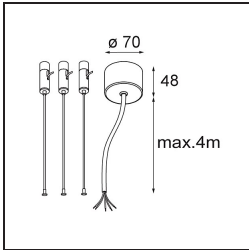

Spezifikationen

Material	13304432
Typ der Lichtquelle	LED
LED Typ	FLAT MOON LED
LED-Technologie	LED-Platine
CRI	Min. 90
Farbtemperatur	3000K
Lebensdauer	L80 B20 bei 50.000 Stunden
Leuchtmittel enthalten	Ja
Anzahl Lichtquellen	1
CIE-Fluxcode	47 78 95 100 72
Binning (SDCM)	3
Lichtrichtung	Abwärts
Eingangsspannung	230 V
Luminaire power (W)	70,0
Schutzklasse	I
Schutzart	20
Glühdrahtprüfung (°C)	650
Dimmprotokoll	DALI, Push-Dim
DALI Standard	DALI version-1
Innen/Außen	Innen
Anwendung	Decke
Montage	Pendel
Verstellbarkeit	Not Applicable
Abstand zum beleuchteten Objekt (m)	0,1
Primärfarbe & Primäres Finish	Schwarz, Strukturiert
Bruttogewicht (g)	11700,0
Lichtstrom pro Lampe (lm)	5626
Effizienz (lm/W)	80
UGR	23
Bemerkung	<ul style="list-style-type: none"> • Aufhängung nicht enthalten • Aufhängung nicht enthalten • Dies ist kein vollständiges Produkt. Aufhängung erforderlich.

TM30 & CRI Diagramm

Lichtverteilung und Lichtverteilungskurve

Diagramm

Optisches Zubehör

- 13289200** Diffuser Flat Moon 650 Prismatic
- 13289300** Diffuser Flat Moon 650 Ice Prismatic

Montagezubehör

- 13309132** Cover Plate Flat Moon 650 Black Structure
- 13309109** Cover Plate Flat Moon 650 White Structure

- 11061932** Power Feed and Suspension Kit 4000 Round 5P Flat Moon (3) Straight Black Structure
- 11061909** Power Feed and Suspension Kit 4000 Round 5P Flat Moon (3) Straight White Structure

- 11061809** Power Feed and Suspension Kit 4000 Round 3P Flat Moon (3) Straight White Structure
- 11061832** Power Feed and Suspension Kit 4000 Round 3P Flat Moon (3) Straight Black Structure

- 11066109** Power Feed and Suspension Kit Round 5P Flat Moon (3) Triangle (Incl. Power Feed Cable & Suspension Cable 4000) White Structure
- 11066132** Power Feed and Suspension Kit Round 5P Flat Moon (3) Triangle (Incl. Power Feed Cable & Suspension Cable 4000) Black Structure