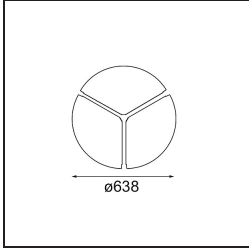

Spezifikationen

Material	13304432
Typ der Lichtquelle	LED
LED Typ	FLAT MOON LED
LED-Technologie	LED-Platine
CRI	Min. 90
Farbtemperatur	3000K
Lebensdauer	L80 B20 bei 50.000 Stunden
Leuchtmittel enthalten	Ja
Anzahl Lichtquellen	1
CIE-Fluxcode	47 78 95 100 72
Binning (SDCM)	3
Lichtrichtung	Abwärts
Eingangsspannung	230 V
Luminaire power (W)	70,0
Schutzklasse	I
Schutzart	20
Glühdrahtprüfung (°C)	650
Dimmprotokoll	DALI, Push-Dim
DALI Standard	DALI version-1
Innen/Außen	Innen
Anwendung	Decke
Montage	Pendel
Verstellbarkeit	Not Applicable
Abstand zum beleuchteten Objekt (m)	0,1
Primärfarbe & Primäres Finish	Schwarz, Strukturiert
Bruttogewicht (g)	11700,0
Lichtstrom pro Lampe (lm)	5626
Effizienz (lm/W)	80
UGR	23
Bemerkung	<ul style="list-style-type: none"> • Aufhängung nicht enthalten • Aufhängung nicht enthalten • Dies ist kein vollständiges Produkt. Aufhängung erforderlich.

TM30 & CRI Diagramm

Lichtverteilung und Lichtverteilungskurve

Diagramm

Optisches Zubehör

- 13289200** Diffuser Flat Moon 650 Prismatic
- 13289300** Diffuser Flat Moon 650 Ice Prismatic

Montagezubehör

- 13309132** Cover Plate Flat Moon 650 Black Structure
- 13309109** Cover Plate Flat Moon 650 White Structure