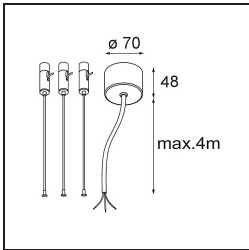

Spezifikationen

Material	13304432
Typ der Lichtquelle	LED
LED Typ	FLAT MOON LED
LED-Technologie	LED-Platine
CRI	Min. 90
Farbtemperatur	3000K
Lebensdauer	L80 B20 bei 50.000 Stunden
Leuchtmittel enthalten	Ja
Anzahl Lichtquellen	1
CIE-Fluxcode	47 78 95 100 72
Binning (SDCM)	3
Lichtrichtung	Abwärts
Eingangsspannung	230 V
Luminaire power (W)	70,0
Schutzklasse	I
Schutzart	20
Glühdrahtprüfung (°C)	650
Dimmprotokoll	DALI, Push-Dim
DALI Standard	DALI version-1
Innen/Außen	Innen
Anwendung	Decke
Montage	Pendel
Verstellbarkeit	Not Applicable
Abstand zum beleuchteten Objekt (m)	0,1
Primärfarbe & Primäres Finish	Schwarz, Strukturiert
Bruttogewicht (g)	11700,0
Lichtstrom pro Lampe (lm)	5626
Effizienz (lm/W)	80
UGR	23
Bemerkung	<ul style="list-style-type: none"> • Aufhängung nicht enthalten • Aufhängung nicht enthalten • Dies ist kein vollständiges Produkt. Aufhängung erforderlich.

TM30 & CRI Diagramm

Lichtverteilung und Lichtverteilungskurve

Diagramm

Optisches Zubehör

- 13289200** Diffuser Flat Moon 650 Prismatic
- 13289300** Diffuser Flat Moon 650 Ice Prismatic

Montagezubehör

- 13309132** Cover Plate Flat Moon 650 Black Structure
- 13309109** Cover Plate Flat Moon 650 White Structure

- 11061932** Power Feed and Suspension Kit 4000 Round 5P Flat Moon (3) Straight Black Structure
- 11061909** Power Feed and Suspension Kit 4000 Round 5P Flat Moon (3) Straight White Structure

- 11061809** Power Feed and Suspension Kit 4000 Round 3P Flat Moon (3) Straight White Structure
- 11061832** Power Feed and Suspension Kit 4000 Round 3P Flat Moon (3) Straight Black Structure

- 11066109** Power Feed and Suspension Kit Round 5P Flat Moon (3) Triangle (Incl. Power Feed Cable & Suspension Cable 4000) White Structure
- 11066132** Power Feed and Suspension Kit Round 5P Flat Moon (3) Triangle (Incl. Power Feed Cable & Suspension Cable 4000) Black Structure