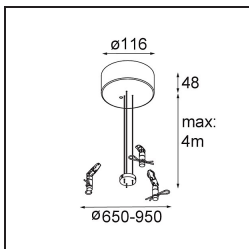

- **11066109** Power Feed and Suspension Kit Round 5P Flat Moon (3) Triangle (Incl. Power Feed Cable & Suspension Cable 4000) White Structure
- **11066132** Power Feed and Suspension Kit Round 5P Flat Moon (3) Triangle (Incl. Power Feed Cable & Suspension Cable 4000) Black Structure

■ Kies een vereist accessoire