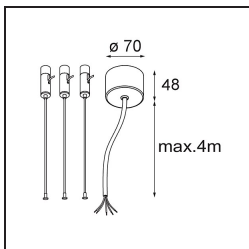

Datum
Klant
Project
Soort

Flat Moon Suspended 650 1x LED 4000K DALI/Push-Dim DI White Structure

Specificaties

Materiaal	13304509
Type Lichtbron	LED
LED type	FLAT MOON LED
LED technologie	Led-printplaat
CRI	Min. 90
Kleurtemperatuur	4000K
Levensduur	L80B20 bij 50.000 Uur
Lamp inbegrepen	Ja
Aantal Lichtbronnen	1
CIE-fluxcode	47 78 95 100 80
Binning (SDCM)	3
Lichtrichting	Omlaag
Ingangsspanning	230 V
Luminaire power (W)	70,0
Elektriciteitsklasse	I
IP-klasse	20
Gloeidraadtest (°C)	650
Protocol Voor Dimmen	DALI, Pushdim
DALI Standard	DALI version-1
Binnen/Buiten	Binnen
Toepassing	Plafond
Montage	Gependeld
Verstelbaarheid	Not Applicable
Afstand tot Verlicht Voorwerp (m)	0,1
Primaire Kleur & Primaire Afwerking	Wit, Structuur
Brutogewicht (g)	11700,0
Lumenoutput per lampunit (lm)	7077
Efficiëntie (lm/W)	101
UGR	24
Opmerking	<ul style="list-style-type: none"> • Set voor hangstelsysteem niet inbegrepen • Set voor hangstelsysteem niet inbegrepen • Dit is geen compleet product. Set voor hangstelsysteem vereist.

TM30 & CRI Diagrammen

Lichtspreiding & Stralingsdiagram

Diagrammen

Optische Accessoires

- 13289200** Diffuser Flat Moon 650 Prismatic
- 13289300** Diffuser Flat Moon 650 Ice Prismatic

Installatie Accessoires

- 13309132** Cover Plate Flat Moon 650 Black Structure
- 13309109** Cover Plate Flat Moon 650 White Structure

- 11061932** Power Feed and Suspension Kit 4000 Round 5P Flat Moon (3) Straight Black Structure
- 11061909** Power Feed and Suspension Kit 4000 Round 5P Flat Moon (3) Straight White Structure