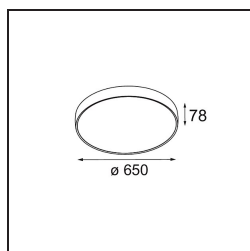

Datum
Klant
Project
Soort

Flat Moon Suspended 650 1x LED 4000K DALI/Push-Dim DI White Structure

Specificaties

Materiaal	13304509
Type Lichtbron	LED
LED type	FLAT MOON LED
LED technologie	Led-printplaat
CRI	Min. 90
Kleurtemperatuur	4000K
Levensduur	L80B20 bij 50.000 Uur
Lamp inbegrepen	Ja
Aantal Lichtbronnen	1
CIE-fluxcode	47 78 95 100 80
Binning (SDCM)	3
Lichtrichting	Omlaag
Ingangsspanning	230 V
Luminaire power (W)	70,0
Elektriciteitsklasse	I
IP-klasse	20
Gloeidraadtest (°C)	650
Protocol Voor Dimmen	DALI, Pushdim
DALI Standard	DALI version-1
Binnen/Buiten	Binnen
Toepassing	Plafond
Montage	Gependeld
Verstelbaarheid	Not Applicable
Afstand tot Verlicht Voorwerp (m)	0,1
Primaire Kleur & Primaire Afwerking	Wit, Structuur
Brutogewicht (g)	11700,0
Lumenoutput per lampunit (lm)	7077
Efficiëntie (lm/W)	101
UGR	24
Opmerking	<ul style="list-style-type: none"> • Set voor hangstelsysteem niet inbegrepen • Set voor hangstelsysteem niet inbegrepen • Dit is geen compleet product. Set voor hangstelsysteem vereist.