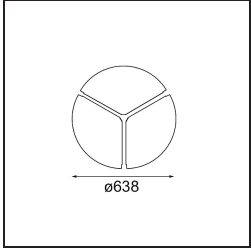

Optische Accessoires

- **13289200** Diffuser Flat Moon 650 Prismatic
- **13289300** Diffuser Flat Moon 650 Ice Prismatic

Installatie Accessoires

- **13309132** Cover Plate Flat Moon 650 Black Structure
- **13309109** Cover Plate Flat Moon 650 White Structure