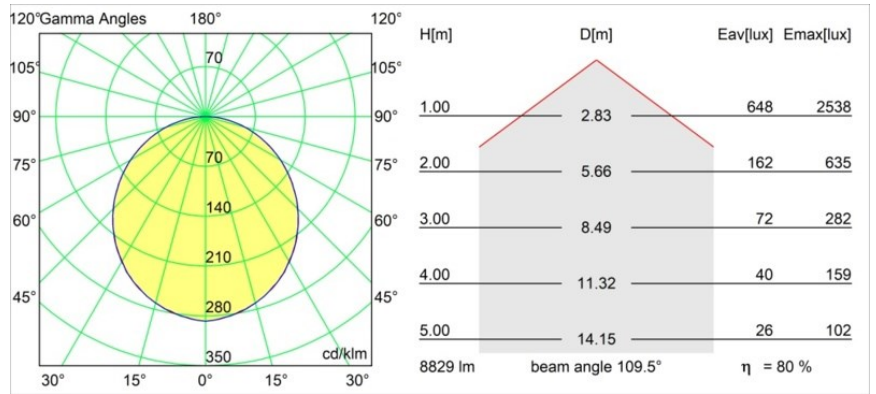

Lichtspreiding & Stralingsdiagram