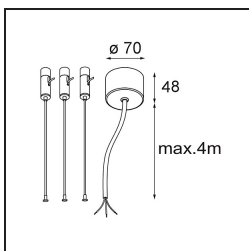

Datum
Klant
Project
Soort

Flat Moon Suspended 650 1x LED 4000K DALI/Push-Dim DI White Structure

Specificaties

Materiaal	13304509
Type Lichtbron	LED
LED type	FLAT MOON LED
LED technologie	Led-printplaat
CRI	Min. 90
Kleurtemperatuur	4000K
Levensduur	L80B20 bij 50.000 Uur
Lamp inbegrepen	Ja
Aantal Lichtbronnen	1
CIE-fluxcode	47 78 95 100 80
Binning (SDCM)	3
Lichtrichting	Omlaag
Ingangsspanning	230 V
Luminaire power (W)	70,0
Elektriciteitsklasse	I
IP-klasse	20
Gloeidraadtest (°C)	650
Protocol Voor Dimmen	DALI, Pushdim
DALI Standard	DALI version-1
Binnen/Buiten	Binnen
Toepassing	Plafond
Montage	Gependeld
Verstelbaarheid	Not Applicable
Afstand tot Verlicht Voorwerp (m)	0,1
Primaire Kleur & Primaire Afwerking	Wit, Structuur
Brutogewicht (g)	11700,0
Lumenoutput per lampunit (lm)	7077
Efficiëntie (lm/W)	101
UGR	24
Opmerking	<ul style="list-style-type: none"> • Set voor hangstelsysteem niet inbegrepen • Set voor hangstelsysteem niet inbegrepen • Dit is geen compleet product. Set voor hangstelsysteem vereist.

TM30 & CRI Diagrammen

Lichtspreiding & Stralingsdiagram

Diagrammen

Optische Accessoires

- 13289200** Diffuser Flat Moon 650 Prismatic
- 13289300** Diffuser Flat Moon 650 Ice Prismatic

Installatie Accessoires

- 13309132** Cover Plate Flat Moon 650 Black Structure
- 13309109** Cover Plate Flat Moon 650 White Structure

- 11061932** Power Feed and Suspension Kit 4000 Round 5P Flat Moon (3) Straight Black Structure
- 11061909** Power Feed and Suspension Kit 4000 Round 5P Flat Moon (3) Straight White Structure