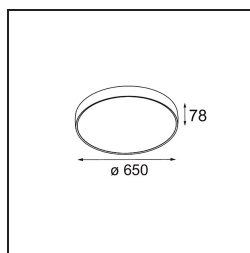

Datum
Klant
Project
Soort

*Flat Moon Suspended 650 1x LED 4000K DALI/Push-Dim DI White Structure*

**Specificaties**

Materiaal	13304509
Type Lichtbron	LED
LED type	FLAT MOON LED
LED technologie	Led-printplaat
CRI	Min. 90
Kleurtemperatuur	4000K
Levensduur	L80B20 bij 50.000 Uur
Lamp inbegrepen	Ja
Aantal Lichtbronnen	1
CIE-fluxcode	47 78 95 100 80
Binning (SDCM)	3
Lichtrichting	Omlaag
Ingangsspanning	230 V
Luminaire power (W)	70,0
Elektriciteitsklasse	I
IP-klasse	20
Gloeidraadtest (°C)	650
Protocol Voor Dimmen	DALI, Pushdim
DALI Standard	DALI version-1
Binnen/Buiten	Binnen
Toepassing	Plafond
Montage	Gependeld
Verstelbaarheid	Not Applicable
Afstand tot Verlicht Voorwerp (m)	0,1
Primaire Kleur & Primaire Afwerking	Wit, Structuur
Brutogewicht (g)	11700,0
Lumenoutput per lampunit (lm)	7077
Efficiëntie (lm/W)	101
UGR	24
Opmerking	<ul style="list-style-type: none"> <li>• Set voor hangstelsysteem niet inbegrepen</li> <li>• Set voor hangstelsysteem niet inbegrepen</li> <li>• Dit is geen compleet product. Set voor hangstelsysteem vereist.</li> </ul>