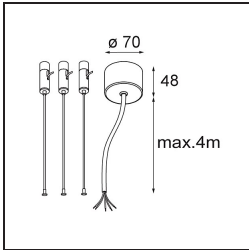

Date
Customer
Project
Type

Flat Moon Suspended 650 1x LED 4000K DALI/Push-Dim DI White Structure

Specifications

Materiale	13304509
Tipo di Sorgente	LED
Tipologia LED	FLAT MOON LED
Tecnologie LED	LED PCB
CRI	Min. 90
Temperatura di colore della luce	4000K
Vita utile	L80B20 @50.000 ore
Lampadina inclusa	Sì
Numero di fonte luminosa	1
Codice di flusso CIE	47 78 95 100 80
Binning (SDCM)	3
Direzione della luce	Diretta
Volt in ingresso	230V
Luminaire power (W)	70,0
Classificazione elettrica	I
Grado IP	20
Test filo a caldo (°C)	650
Protocollo di regolazione (Dimmer)	DALI, Push-Dim
DALI Standard	DALI version-1
Interno/Esterno	Interno
Applicazione	Soffitto
Montaggio	Sospeso
Orientabilità	Not Applicable
Distanza dall'oggetto illuminato (m)	0,1
Colore primario & Finitura primaria	Bianco, Strutturata
Peso lordo (g)	11700,0
Flusso luminoso per lampade (lm)	7077
Efficienza (lm/W)	101
Livello abbagliamento	24
Remark	<ul style="list-style-type: none"> • Kit di sospensioni non incluso • Kit di sospensioni non incluso • Questo non è un prodotto completo. È necessario un kit di sospensione.

TM30 & CRI diagram

Light distribution & beam diagram

Accessorio Ottico

- 13289200** Diffuser Flat Moon 650 Prismatic
- 13289300** Diffuser Flat Moon 650 Ice Prismatic

Accessori Installazione

- 13309132** Cover Plate Flat Moon 650 Black Structure
- 13309109** Cover Plate Flat Moon 650 White Structure

- 11061932** Power Feed and Suspension Kit 4000 Round 5P Flat Moon (3) Straight Black Structure
- 11061909** Power Feed and Suspension Kit 4000 Round 5P Flat Moon (3) Straight White Structure

- 11061809** Power Feed and Suspension Kit 4000 Round 3P Flat Moon (3) Straight White Structure
- 11061832** Power Feed and Suspension Kit 4000 Round 3P Flat Moon (3) Straight Black Structure