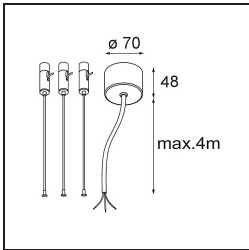

Date
Customer
Project
Type

Flat Moon Suspended 650 1x LED 4000K DALI/Push-Dim DI White Structure

Specifications

Materiale	13304509
Tipo di Sorgente	LED
Tipologia LED	FLAT MOON LED
Tecnologie LED	LED PCB
CRI	Min. 90
Temperatura di colore della luce	4000K
Vita utile	L80B20 @50.000 ore
Lampadina inclusa	Sì
Numero di fonte luminosa	1
Codice di flusso CIE	47 78 95 100 80
Binning (SDCM)	3
Direzione della luce	Diretta
Volt in ingresso	230V
Luminaire power (W)	70,0
Classificazione elettrica	I
Grado IP	20
Test filo a caldo (°C)	650
Protocollo di regolazione (Dimmer)	DALI, Push-Dim
DALI Standard	DALI version-1
Interno/Esterno	Interno
Applicazione	Soffitto
Montaggio	Sospeso
Orientabilità	Not Applicable
Distanza dall'oggetto illuminato (m)	0,1
Colore primario & Finitura primaria	Bianco, Strutturata
Peso lordo (g)	11700,0
Flusso luminoso per lampade (lm)	7077
Efficienza (lm/W)	101
Livello abbagliamento	24
Remark	<ul style="list-style-type: none"> • Kit di sospensioni non incluso • Kit di sospensioni non incluso • Questo non è un prodotto completo. È necessario un kit di sospensione.

TM30 & CRI diagram

Light distribution & beam diagram

Accessorio Ottico

- 13289200** Diffuser Flat Moon 650 Prismatic
- 13289300** Diffuser Flat Moon 650 Ice Prismatic

Accessori Installazione

- 13309132** Cover Plate Flat Moon 650 Black Structure
- 13309109** Cover Plate Flat Moon 650 White Structure

- 11061932** Power Feed and Suspension Kit 4000 Round 5P Flat Moon (3) Straight Black Structure
- 11061909** Power Feed and Suspension Kit 4000 Round 5P Flat Moon (3) Straight White Structure

- 11061809** Power Feed and Suspension Kit 4000 Round 3P Flat Moon (3) Straight White Structure
- 11061832** Power Feed and Suspension Kit 4000 Round 3P Flat Moon (3) Straight Black Structure