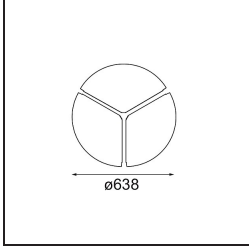

Date
Customer
Project
Type

Flat Moon Suspended 650 1x LED 4000K DALI/Push-Dim DI White Structure

Specifications

Materiale	13304509
Tipo di Sorgente	LED
Tipologia LED	FLAT MOON LED
Tecnologie LED	LED PCB
CRI	Min. 90
Temperatura di colore della luce	4000K
Vita utile	L80B20 @50.000 ore
Lampadina inclusa	Sì
Numero di fonte luminosa	1
Codice di flusso CIE	47 78 95 100 80
Binning (SDCM)	3
Direzione della luce	Diretta
Volt in ingresso	230V
Luminaire power (W)	70,0
Classificazione elettrica	I
Grado IP	20
Test filo a caldo (°C)	650
Protocollo di regolazione (Dimmer)	DALI, Push-Dim
DALI Standard	DALI version-1
Interno/Esterno	Interno
Applicazione	Soffitto
Montaggio	Sospeso
Orientabilità	Not Applicable
Distanza dall'oggetto illuminato (m)	0,1
Colore primario & Finitura primaria	Bianco, Strutturata
Peso lordo (g)	11700,0
Flusso luminoso per lampade (lm)	7077
Efficienza (lm/W)	101
Livello abbagliamento	24
Remark	<ul style="list-style-type: none"> • Kit di sospensioni non incluso • Kit di sospensioni non incluso • Questo non è un prodotto completo. È necessario un kit di sospensione.

TM30 & CRI diagram

Light distribution & beam diagram

Accessorio Ottico

- 13289200** Diffuser Flat Moon 650 Prismatic
- 13289300** Diffuser Flat Moon 650 Ice Prismatic

Accessori Installazione

- 13309132** Cover Plate Flat Moon 650 Black Structure
- 13309109** Cover Plate Flat Moon 650 White Structure