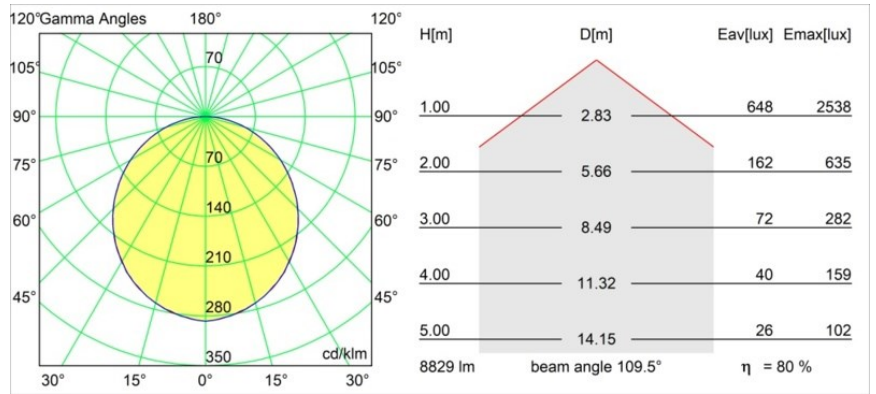

Light distribution & beam diagram