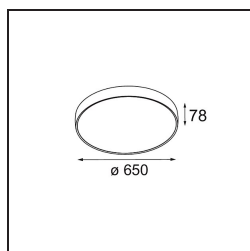

Date
Customer
Project
Type

Flat Moon Suspended 650 1x LED 4000K DALI/Push-Dim DI White Structure

Specifications

Materiale	13304509
Tipo di Sorgente	LED
Tipologia LED	FLAT MOON LED
Tecnologie LED	LED PCB
CRI	Min. 90
Temperatura di colore della luce	4000K
Vita utile	L80B20 @50.000 ore
Lampadina inclusa	Sì
Numero di fonte luminosa	1
Codice di flusso CIE	47 78 95 100 80
Binning (SDCM)	3
Direzione della luce	Diretta
Volt in ingresso	230V
Luminaire power (W)	70,0
Classificazione elettrica	I
Grado IP	20
Test filo a caldo (°C)	650
Protocollo di regolazione (Dimmer)	DALI, Push-Dim
DALI Standard	DALI version-1
Interno/Esterno	Interno
Applicazione	Soffitto
Montaggio	Sospeso
Orientabilità	Not Applicable
Distanza dall'oggetto illuminato (m)	0,1
Colore primario & Finitura primaria	Bianco, Strutturata
Peso lordo (g)	11700,0
Flusso luminoso per lampade (lm)	7077
Efficienza (lm/W)	101
Livello abbagliamento	24
Remark	<ul style="list-style-type: none"> • Kit di sospensioni non incluso • Kit di sospensioni non incluso • Questo non è un prodotto completo. È necessario un kit di sospensione.