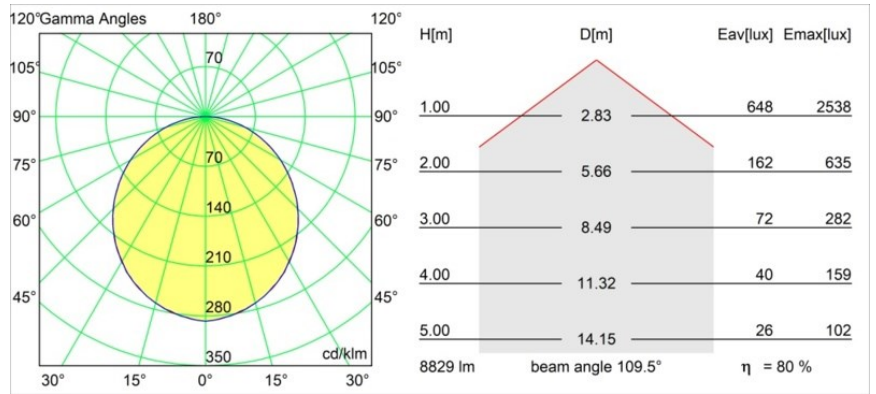

Distribution de Lumière & Schéma de Faisceau