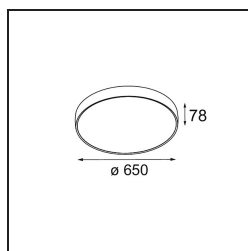

Date
Client
Projet
Type

*Flat Moon Suspended 650 1x LED 4000K DALI/Push-Dim DI White Structure*

**Caractéristiques**

Matériaux	13304509
Type de Source Lumineuse	LED
Type de LED	FLAT MOON LED
Technologie LED	PCB de LED
CRI	Min. 90
Température de Couleur	4000K
Durée de Vie	L80B20 à 50 000 heures
Ampoule incluse	Oui
Nombre de Sources Lumineuses	1
Code de flux CIE	47 78 95 100 80
Groupe (SDCM)	3
Direction de la Lumière	Bas
Tension d'Entrée	230 V
Luminaire power (W)	70,0
Classe Électrique	I
Indice de protection IP	20
Essai au fil incandescent (°C)	650
Protocole de Variation	DALI, Push-Dim
DALI Standard	DALI version-1
Intérieur/extérieur	Intérieur
Application	Plafond
Montage	Suspendu
Ajustabilité	Not Applicable
Distance avec l'Objet Éclairé (m)	0,1
Couleur Principale & Finition Principale	Blanc, Structure
Poids brut (g)	11700,0
Flux lumineux par lampe (lm)	7077
Efficacité (lm/W)	101
UGR	24
Commentaire	<ul style="list-style-type: none"> <li>• Kit de suspension non inclus.</li> <li>• Kit de suspension non inclus.</li> <li>• Ceci n'est pas un produit complet. Kit de suspension requis.</li> </ul>