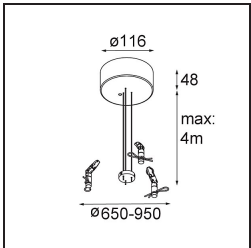

- **11066109** Power Feed and Suspension Kit Round 5P Flat Moon (3) Triangle (Incl. Power Feed Cable & Suspension Cable 4000) White Structure
- **11066132** Power Feed and Suspension Kit Round 5P Flat Moon (3) Triangle (Incl. Power Feed Cable & Suspension Cable 4000) Black Structure

Choose a required accessory