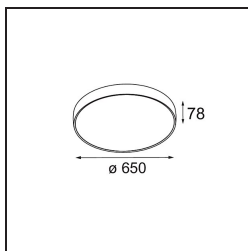

### Specifications

Material	13304509
Tipo de fuente de luz	LED
Tipo de LED	FLAT MOON LED
Tecnología LED	PCB LED
CRI	Min. 90
Temperatura del color	4000K
Vida Útil	L80B20 @50.000 horas
Lámpara Incluida	Sí
Número de fuentes de luz	1
Código de flujo CIE	47 78 95 100 80
Binning (SDCM)	3
Dirección de la luz	Directo
Voltaje de entrada	230V
Luminaire power (W)	70,0
Clasificación eléctrica	I
Clasificación del IP	20
Clasificación de hilo incandescente (°C)	650
Protocolo de regulación	DALI, Push-Dim
DALI Standard	DALI version-1
Interio/Exterior	Interior
Aplicación	Techo
Montaje	Suspendido
Ajustabilidad	Not Applicable
Distancia al objeto iluminado (m)	0,1
Color principal & Acabado principal	Blanco, Estructura
Peso bruto (g)	11700,0
Flujo luminoso por lámpara (lm)	7077
Eficacia (lm/W)	101
Índice de deslumbramiento	24
Remark	<ul style="list-style-type: none"> <li>• Kit de suspensión no incluido</li> <li>• Kit de suspensión no incluido</li> <li>• No es un producto completo. Se requiere kit de suspensión.</li> </ul>