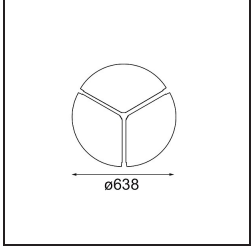

### Specifications

Material	13304509
Tipo de fuente de luz	LED
Tipo de LED	FLAT MOON LED
Tecnología LED	PCB LED
CRI	Min. 90
Temperatura del color	4000K
Vida Útil	L80B20 @50.000 horas
Lámpara Incluida	Sí
Número de fuentes de luz	1
Código de flujo CIE	47 78 95 100 80
Binning (SDCM)	3
Dirección de la luz	Directo
Voltaje de entrada	230V
Luminaire power (W)	70,0
Clasificación eléctrica	I
Clasificación del IP	20
Clasificación de hilo incandescente (°C)	650
Protocolo de regulación	DALI, Push-Dim
DALI Standard	DALI version-1
Interio/Exterior	Interior
Aplicación	Techo
Montaje	Suspendido
Ajustabilidad	Not Applicable
Distancia al objeto iluminado (m)	0,1
Color principal & Acabado principal	Blanco, Estructura
Peso bruto (g)	11700,0
Flujo luminoso por lámpara (lm)	7077
Eficacia (lm/W)	101
Índice de deslumbramiento	24
Remark	<ul style="list-style-type: none"> <li>• Kit de suspensión no incluido</li> <li>• Kit de suspensión no incluido</li> <li>• No es un producto completo. Se requiere kit de suspensión.</li> </ul>

**TM30 & CRI diagram**

**Light distribution & beam diagram**

**Accesorios Opticos**

- 13289200** Diffuser Flat Moon 650 Prismatic
- 13289300** Diffuser Flat Moon 650 Ice Prismatic

**Accesorios Instalación**

- 13309132** Cover Plate Flat Moon 650 Black Structure
- 13309109** Cover Plate Flat Moon 650 White Structure

- 11061932** Power Feed and Suspension Kit 4000 Round 5P Flat Moon (3) Straight Black Structure
- 11061909** Power Feed and Suspension Kit 4000 Round 5P Flat Moon (3) Straight White Structure