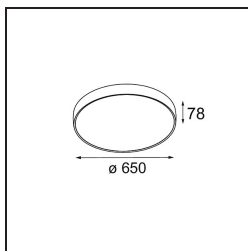

Date
Customer
Project
Type

Flat Moon Suspended 650 1x LED 4000K DALI/Push-Dim DI White Structure

Specifications

Material	13304509
Tipo de fuente de luz	LED
Tipo de LED	FLAT MOON LED
Tecnología LED	PCB LED
CRI	Min. 90
Temperatura del color	4000K
Vida Útil	L80B20 @50.000 horas
Lámpara Incluida	Sí
Número de fuentes de luz	1
Código de flujo CIE	47 78 95 100 80
Binning (SDCM)	3
Dirección de la luz	Directo
Voltaje de entrada	230V
Luminaire power (W)	70,0
Clasificación eléctrica	I
Clasificación del IP	20
Clasificación de hilo incandescente (°C)	650
Protocolo de regulación	DALI, Push-Dim
DALI Standard	DALI version-1
Interio/Exterior	Interior
Aplicación	Techo
Montaje	Suspendido
Ajustabilidad	Not Applicable
Distancia al objeto iluminado (m)	0,1
Color principal & Acabado principal	Blanco, Estructura
Peso bruto (g)	11700,0
Flujo luminoso por lámpara (lm)	7077
Eficacia (lm/W)	101
Índice de deslumbramiento	24
Remark	<ul style="list-style-type: none"> • Kit de suspensión no incluido • Kit de suspensión no incluido • No es un producto completo. Se requiere kit de suspensión.