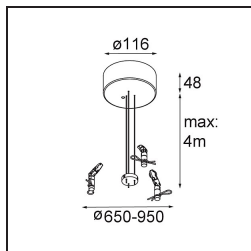

Date
Customer
Project
Type

Flat Moon Suspended 650 1x LED 4000K DALI/Push-Dim DI White Structure

Specifications

Material	13304509
Tipo de fuente de luz	LED
Tipo de LED	FLAT MOON LED
Tecnología LED	PCB LED
CRI	Min. 90
Temperatura del color	4000K
Vida Útil	L80B20 @50.000 horas
Lámpara Incluida	Sí
Número de fuentes de luz	1
Código de flujo CIE	47 78 95 100 80
Binning (SDCM)	3
Dirección de la luz	Directo
Voltaje de entrada	230V
Luminaire power (W)	70,0
Clasificación eléctrica	I
Clasificación del IP	20
Clasificación de hilo incandescente (°C)	650
Protocolo de regulación	DALI, Push-Dim
DALI Standard	DALI version-1
Interio/Exterior	Interior
Aplicación	Techo
Montaje	Suspendido
Ajustabilidad	Not Applicable
Distancia al objeto iluminado (m)	0,1
Color principal & Acabado principal	Blanco, Estructura
Peso bruto (g)	11700,0
Flujo luminoso por lámpara (lm)	7077
Eficacia (lm/W)	101
Índice de deslumbramiento	24
Remark	<ul style="list-style-type: none"> • Kit de suspensión no incluido • Kit de suspensión no incluido • No es un producto completo. Se requiere kit de suspensión.

- 11061932** Power Feed and Suspension Kit 4000 Round 5P Flat Moon (3) Straight Black Structure
- 11061909** Power Feed and Suspension Kit 4000 Round 5P Flat Moon (3) Straight White Structure

- 11061809** Power Feed and Suspension Kit 4000 Round 3P Flat Moon (3) Straight White Structure
- 11061832** Power Feed and Suspension Kit 4000 Round 3P Flat Moon (3) Straight Black Structure

- 11066109** Power Feed and Suspension Kit Round 5P Flat Moon (3) Triangle (Incl. Power Feed Cable & Suspension Cable 4000) White Structure
- 11066132** Power Feed and Suspension Kit Round 5P Flat Moon (3) Triangle (Incl. Power Feed Cable & Suspension Cable 4000) Black Structure