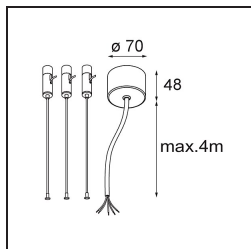

Date
Customer
Project
Type

Flat Moon Suspended 650 1x LED 4000K DALI/Push-Dim DI White Structure

Specifications

Material	13304509
Tipo de fuente de luz	LED
Tipo de LED	FLAT MOON LED
Tecnología LED	PCB LED
CRI	Min. 90
Temperatura del color	4000K
Vida Útil	L80B20 @50.000 horas
Lámpara Incluida	Sí
Número de fuentes de luz	1
Código de flujo CIE	47 78 95 100 80
Binning (SDCM)	3
Dirección de la luz	Directo
Voltaje de entrada	230V
Luminaire power (W)	70,0
Clasificación eléctrica	I
Clasificación del IP	20
Clasificación de hilo incandescente (°C)	650
Protocolo de regulación	DALI, Push-Dim
DALI Standard	DALI version-1
Interio/Exterior	Interior
Aplicación	Techo
Montaje	Suspendido
Ajustabilidad	Not Applicable
Distancia al objeto iluminado (m)	0,1
Color principal & Acabado principal	Blanco, Estructura
Peso bruto (g)	11700,0
Flujo luminoso por lámpara (lm)	7077
Eficacia (lm/W)	101
Índice de deslumbramiento	24
Remark	<ul style="list-style-type: none"> • Kit de suspensión no incluido • Kit de suspensión no incluido • No es un producto completo. Se requiere kit de suspensión.

TM30 & CRI diagram

Light distribution & beam diagram

Accesorios Opticos

- 13289200** Diffuser Flat Moon 650 Prismatic
- 13289300** Diffuser Flat Moon 650 Ice Prismatic

Accesorios Instalación

- 13309132** Cover Plate Flat Moon 650 Black Structure
- 13309109** Cover Plate Flat Moon 650 White Structure

- 11061932** Power Feed and Suspension Kit 4000 Round 5P Flat Moon (3) Straight Black Structure
- 11061909** Power Feed and Suspension Kit 4000 Round 5P Flat Moon (3) Straight White Structure

- 11061809** Power Feed and Suspension Kit 4000 Round 3P Flat Moon (3) Straight White Structure
- 11061832** Power Feed and Suspension Kit 4000 Round 3P Flat Moon (3) Straight Black Structure