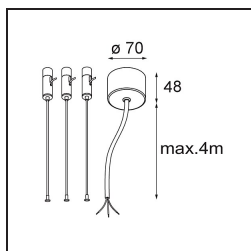

Date
Customer
Project
Type

Flat Moon Suspended 650 1x LED 4000K DALI/Push-Dim DI White Structure

Specifications

Material	13304509
Tipo de fuente de luz	LED
Tipo de LED	FLAT MOON LED
Tecnología LED	PCB LED
CRI	Min. 90
Temperatura del color	4000K
Vida Útil	L80B20 @50.000 horas
Lámpara Incluida	Sí
Número de fuentes de luz	1
Código de flujo CIE	47 78 95 100 80
Binning (SDCM)	3
Dirección de la luz	Directo
Voltaje de entrada	230V
Luminaire power (W)	70,0
Clasificación eléctrica	I
Clasificación del IP	20
Clasificación de hilo incandescente (°C)	650
Protocolo de regulación	DALI, Push-Dim
DALI Standard	DALI version-1
Interio/Exterior	Interior
Aplicación	Techo
Montaje	Suspendido
Ajustabilidad	Not Applicable
Distancia al objeto iluminado (m)	0,1
Color principal & Acabado principal	Blanco, Estructura
Peso bruto (g)	11700,0
Flujo luminoso por lámpara (lm)	7077
Eficacia (lm/W)	101
Índice de deslumbramiento	24
Remark	<ul style="list-style-type: none"> • Kit de suspensión no incluido • Kit de suspensión no incluido • No es un producto completo. Se requiere kit de suspensión.

TM30 & CRI diagram

Light distribution & beam diagram

Accesorios Opticos

- 13289200** Diffuser Flat Moon 650 Prismatic
- 13289300** Diffuser Flat Moon 650 Ice Prismatic

Accesorios Instalación

- 13309132** Cover Plate Flat Moon 650 Black Structure
- 13309109** Cover Plate Flat Moon 650 White Structure

- 11061932** Power Feed and Suspension Kit 4000 Round 5P Flat Moon (3) Straight Black Structure
- 11061909** Power Feed and Suspension Kit 4000 Round 5P Flat Moon (3) Straight White Structure

- 11061809** Power Feed and Suspension Kit 4000 Round 3P Flat Moon (3) Straight White Structure
- 11061832** Power Feed and Suspension Kit 4000 Round 3P Flat Moon (3) Straight Black Structure