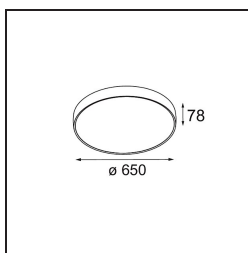

Datum
Kunde
Projekt
Art

*Flat Moon Suspended 650 1x LED 4000K DALI/Push-Dim DI White Structure*

**Spezifikationen**

Material	13304509
Typ der Lichtquelle	LED
LED Typ	FLAT MOON LED
LED-Technologie	LED-Platine
CRI	Min. 90
Farbtemperatur	4000K
Lebensdauer	L80 B20 bei 50.000 Stunden
Leuchtmittel enthalten	Ja
Anzahl Lichtquellen	1
CIE-Fluxcode	47 78 95 100 80
Binning (SDCM)	3
Lichtrichtung	Abwärts
Eingangsspannung	230 V
Luminaire power (W)	70,0
Schutzklasse	I
Schutzart	20
Glühdrahtprüfung (°C)	650
Dimmprotokoll	DALI, Push-Dim
DALI Standard	DALI version-1
Innen/Außen	Innen
Anwendung	Decke
Montage	Pendel
Verstellbarkeit	Not Applicable
Abstand zum beleuchteten Objekt (m)	0,1
Primärfarbe & Primäres Finish	Weiß, Strukturiert
Bruttogewicht (g)	11700,0
Lichtstrom pro Lampe (lm)	7077
Effizienz (lm/W)	101
UGR	24
Bemerkung	<ul style="list-style-type: none"> <li>• Aufhängung nicht enthalten</li> <li>• Aufhängung nicht enthalten</li> <li>• Dies ist kein vollständiges Produkt. Aufhängung erforderlich.</li> </ul>