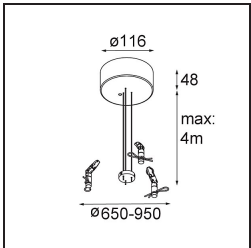

Datum
Kunde
Projekt
Art

*Flat Moon Suspended 650 1x LED 4000K DALI/Push-Dim DI White Structure*

**Spezifikationen**

Material	13304509
Typ der Lichtquelle	LED
LED Typ	FLAT MOON LED
LED-Technologie	LED-Platine
CRI	Min. 90
Farbtemperatur	4000K
Lebensdauer	L80 B20 bei 50.000 Stunden
Leuchtmittel enthalten	Ja
Anzahl Lichtquellen	1
CIE-Fluxcode	47 78 95 100 80
Binning (SDCM)	3
Lichtrichtung	Abwärts
Eingangsspannung	230 V
Luminaire power (W)	70,0
Schutzklasse	I
Schutzart	20
Glühdrahtprüfung (°C)	650
Dimmprotokoll	DALI, Push-Dim
DALI Standard	DALI version-1
Innen/Außen	Innen
Anwendung	Decke
Montage	Pendel
Verstellbarkeit	Not Applicable
Abstand zum beleuchteten Objekt (m)	0,1
Primärfarbe & Primäres Finish	Weiß, Strukturiert
Bruttogewicht (g)	11700,0
Lichtstrom pro Lampe (lm)	7077
Effizienz (lm/W)	101
UGR	24
Bemerkung	<ul style="list-style-type: none"> <li>• Aufhängung nicht enthalten</li> <li>• Aufhängung nicht enthalten</li> <li>• Dies ist kein vollständiges Produkt. Aufhängung erforderlich.</li> </ul>

### Montagezubehör

- 13309132** Cover Plate Flat Moon 650 Black Structure
- 13309109** Cover Plate Flat Moon 650 White Structure

- 11061932** Power Feed and Suspension Kit 4000 Round 5P Flat Moon (3) Straight Black Structure
- 11061909** Power Feed and Suspension Kit 4000 Round 5P Flat Moon (3) Straight White Structure

- 11061809** Power Feed and Suspension Kit 4000 Round 3P Flat Moon (3) Straight White Structure
- 11061832** Power Feed and Suspension Kit 4000 Round 3P Flat Moon (3) Straight Black Structure

- 11066109** Power Feed and Suspension Kit Round 5P Flat Moon (3) Triangle (Incl. Power Feed Cable & Suspension Cable 4000) White Structure
- 11066132** Power Feed and Suspension Kit Round 5P Flat Moon (3) Triangle (Incl. Power Feed Cable & Suspension Cable 4000) Black Structure