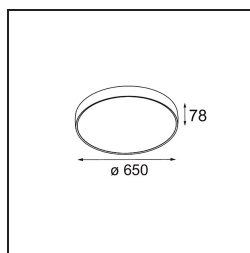

Datum
Kunde
Projekt
Art

*Flat Moon Suspended 650 1x LED 4000K DALI/Push-Dim DI White Structure*

**Spezifikationen**

Material	13304509
Typ der Lichtquelle	LED
LED Typ	FLAT MOON LED
LED-Technologie	LED-Platine
CRI	Min. 90
Farbtemperatur	4000K
Lebensdauer	L80 B20 bei 50.000 Stunden
Leuchtmittel enthalten	Ja
Anzahl Lichtquellen	1
CIE-Fluxcode	47 78 95 100 80
Binning (SDCM)	3
Lichtrichtung	Abwärts
Eingangsspannung	230 V
Luminaire power (W)	70,0
Schutzklasse	I
Schutzart	20
Glühdrahtprüfung (°C)	650
Dimmprotokoll	DALI, Push-Dim
DALI Standard	DALI version-1
Innen/Außen	Innen
Anwendung	Decke
Montage	Pendel
Verstellbarkeit	Not Applicable
Abstand zum beleuchteten Objekt (m)	0,1
Primärfarbe & Primäres Finish	Weiß, Strukturiert
Bruttogewicht (g)	11700,0
Lichtstrom pro Lampe (lm)	7077
Effizienz (lm/W)	101
UGR	24
Bemerkung	<ul style="list-style-type: none"> <li>• Aufhängung nicht enthalten</li> <li>• Aufhängung nicht enthalten</li> <li>• Dies ist kein vollständiges Produkt. Aufhängung erforderlich.</li> </ul>