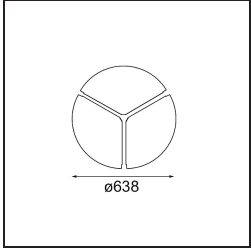

Optisches Zubehör

- **13289200** Diffuser Flat Moon 650 Prismatic
- **13289300** Diffuser Flat Moon 650 Ice Prismatic

Montagezubehör

- **13309132** Cover Plate Flat Moon 650 Black Structure
- **13309109** Cover Plate Flat Moon 650 White Structure