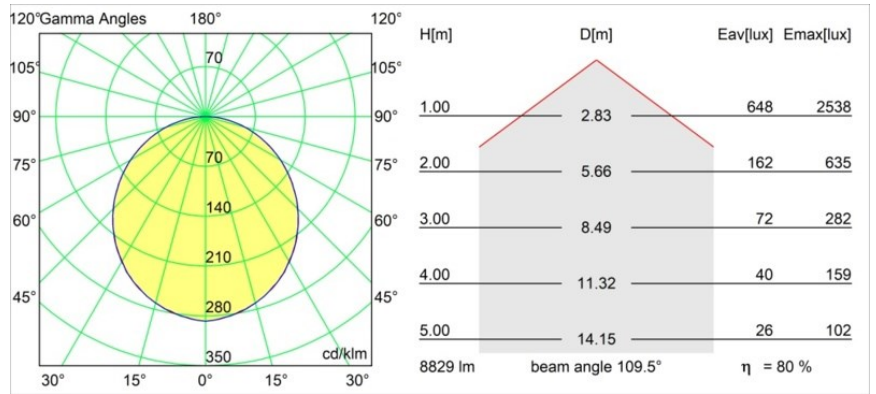

Datum
Kunde
Projekt
Art

*Flat Moon Suspended 650 1x LED 4000K DALI/Push-Dim DI White Structure*

**Spezifikationen**

Material	13304509
Typ der Lichtquelle	LED
LED Typ	FLAT MOON LED
LED-Technologie	LED-Platine
CRI	Min. 90
Farbtemperatur	4000K
Lebensdauer	L80 B20 bei 50.000 Stunden
Leuchtmittel enthalten	Ja
Anzahl Lichtquellen	1
CIE-Fluxcode	47 78 95 100 80
Binning (SDCM)	3
Lichtrichtung	Abwärts
Eingangsspannung	230 V
Luminaire power (W)	70,0
Schutzklasse	I
Schutzart	20
Glühdrahtprüfung (°C)	650
Dimmprotokoll	DALI, Push-Dim
DALI Standard	DALI version-1
Innen/Außen	Innen
Anwendung	Decke
Montage	Pendel
Verstellbarkeit	Not Applicable
Abstand zum beleuchteten Objekt (m)	0,1
Primärfarbe & Primäres Finish	Weiß, Strukturiert
Bruttogewicht (g)	11700,0
Lichtstrom pro Lampe (lm)	7077
Effizienz (lm/W)	101
UGR	24
Bemerkung	<ul style="list-style-type: none"> <li>• Aufhängung nicht enthalten</li> <li>• Aufhängung nicht enthalten</li> <li>• Dies ist kein vollständiges Produkt. Aufhängung erforderlich.</li> </ul>

Spezifikationen

**TM30 & CRI Diagramm**

**Lichtverteilung und Lichtverteilungskurve**

Diagramm