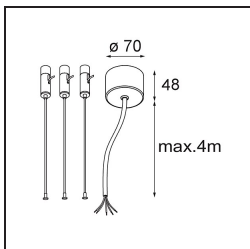

**Specificaties**

Materiaal	13304332
Type Lichtbron	LED
LED type	FLAT MOON LED
LED technologie	Led-printplaat
CRI	Min. 90
Kleurtemperatuur	2700K
Levensduur	L80B20 bij 50.000 Uur
Lamp inbegrepen	Ja
Aantal Lichtbronnen	1
CIE-fluxcode	47 78 95 100 72
Binning (SDCM)	3
Lichtrichting	Omlaag
Ingangsspanning	230 V
Luminaire power (W)	70,0
Elektriciteitsklasse	I
IP-klasse	20
Gloeidraadtest (°C)	650
Protocol Voor Dimmen	DALI, Pushdim
DALI Standard	DALI version-1
Binnen/Buiten	Binnen
Toepassing	Plafond
Montage	Gependeld
Verstelbaarheid	Not Applicable
Afstand tot Verlicht Voorwerp (m)	0,1
Primaire Kleur & Primaire Afwerking	Zwart, Structuur
Brutogewicht (g)	11700,0
Lumenoutput per lampunit (lm)	5804
Efficiëntie (lm/W)	82
UGR	23
Opmerking	<ul style="list-style-type: none"> <li>• Set voor hangstelsysteem niet inbegrepen</li> <li>• Set voor hangstelsysteem niet inbegrepen</li> <li>• Dit is geen compleet product. Set voor hangstelsysteem vereist.</li> </ul>

**TM30 & CRI Diagrammen**

**Lichtspreiding & Stralingsdiagram**

Diagrammen

**Optische Accessoires**

- 13289200** Diffuser Flat Moon 650 Prismatic
- 13289300** Diffuser Flat Moon 650 Ice Prismatic

**Installatie Accessoires**

- 13309132** Cover Plate Flat Moon 650 Black Structure
- 13309109** Cover Plate Flat Moon 650 White Structure

- 11061932** Power Feed and Suspension Kit 4000 Round 5P Flat Moon (3) Straight Black Structure
- 11061909** Power Feed and Suspension Kit 4000 Round 5P Flat Moon (3) Straight White Structure

- 11061809** Power Feed and Suspension Kit 4000 Round 3P Flat Moon (3) Straight White Structure
- 11061832** Power Feed and Suspension Kit 4000 Round 3P Flat Moon (3) Straight Black Structure

- 11066109** Power Feed and Suspension Kit Round 5P Flat Moon (3) Triangle (Incl. Power Feed Cable & Suspension Cable 4000) White Structure
- 11066132** Power Feed and Suspension Kit Round 5P Flat Moon (3) Triangle (Incl. Power Feed Cable & Suspension Cable 4000) Black Structure