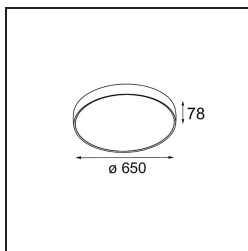

**Specificaties**

Materiaal	13304332
Type Lichtbron	LED
LED type	FLAT MOON LED
LED technologie	Led-printplaat
CRI	Min. 90
Kleurtemperatuur	2700K
Levensduur	L80B20 bij 50.000 Uur
Lamp inbegrepen	Ja
Aantal Lichtbronnen	1
CIE-fluxcode	47 78 95 100 72
Binning (SDCM)	3
Lichtrichting	Omlaag
Ingangsspanning	230 V
Luminaire power (W)	70,0
Elektriciteitsklasse	I
IP-klasse	20
Gloeidraadtest (°C)	650
Protocol Voor Dimmen	DALI, Pushdim
DALI Standard	DALI version-1
Binnen/Buiten	Binnen
Toepassing	Plafond
Montage	Gependeld
Verstelbaarheid	Not Applicable
Afstand tot Verlicht Voorwerp (m)	0,1
Primaire Kleur & Primaire Afwerking	Zwart, Structuur
Brutogewicht (g)	11700,0
Lumenoutput per lampunit (lm)	5804
Efficiëntie (lm/W)	82
UGR	23
Opmerking	<ul style="list-style-type: none"> <li>• Set voor hangstelsysteem niet inbegrepen</li> <li>• Set voor hangstelsysteem niet inbegrepen</li> <li>• Dit is geen compleet product. Set voor hangstelsysteem vereist.</li> </ul>