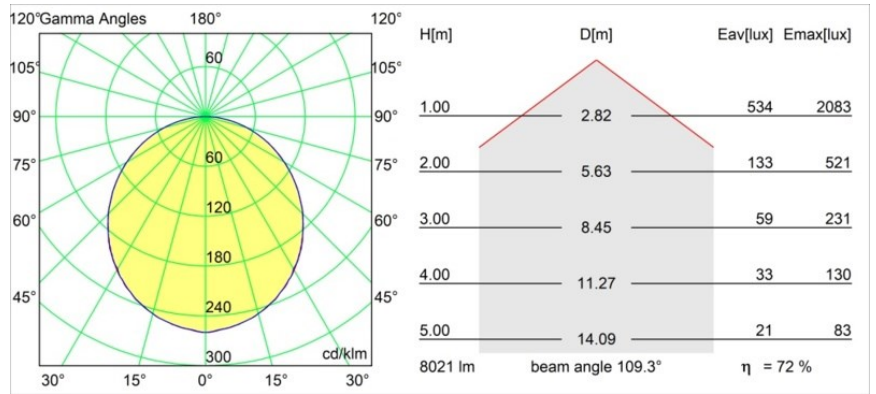

Lichtspreiding & Stralingsdiagram