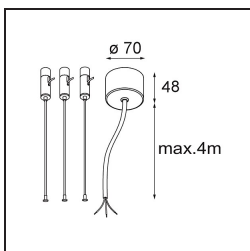

**Specificaties**

Materiaal	13304332
Type Lichtbron	LED
LED type	FLAT MOON LED
LED technologie	Led-printplaat
CRI	Min. 90
Kleurtemperatuur	2700K
Levensduur	L80B20 bij 50.000 Uur
Lamp inbegrepen	Ja
Aantal Lichtbronnen	1
CIE-fluxcode	47 78 95 100 72
Binning (SDCM)	3
Lichtrichting	Omlaag
Ingangsspanning	230 V
Luminaire power (W)	70,0
Elektriciteitsklasse	I
IP-klasse	20
Gloeidraadtest (°C)	650
Protocol Voor Dimmen	DALI, Pushdim
DALI Standard	DALI version-1
Binnen/Buiten	Binnen
Toepassing	Plafond
Montage	Gependeld
Verstelbaarheid	Not Applicable
Afstand tot Verlicht Voorwerp (m)	0,1
Primaire Kleur & Primaire Afwerking	Zwart, Structuur
Brutogewicht (g)	11700,0
Lumenoutput per lampunit (lm)	5804
Efficiëntie (lm/W)	82
UGR	23
Opmerking	<ul style="list-style-type: none"> <li>• Set voor hangstelsysteem niet inbegrepen</li> <li>• Set voor hangstelsysteem niet inbegrepen</li> <li>• Dit is geen compleet product. Set voor hangstelsysteem vereist.</li> </ul>

**TM30 & CRI Diagrammen**

**Lichtspreiding & Stralingsdiagram**

Diagrammen

**Optische Accessoires**

- 13289200** Diffuser Flat Moon 650 Prismatic
- 13289300** Diffuser Flat Moon 650 Ice Prismatic

**Installatie Accessoires**

- 13309132** Cover Plate Flat Moon 650 Black Structure
- 13309109** Cover Plate Flat Moon 650 White Structure

- 11061932** Power Feed and Suspension Kit 4000 Round 5P Flat Moon (3) Straight Black Structure
- 11061909** Power Feed and Suspension Kit 4000 Round 5P Flat Moon (3) Straight White Structure

- 11061809** Power Feed and Suspension Kit 4000 Round 3P Flat Moon (3) Straight White Structure
- 11061832** Power Feed and Suspension Kit 4000 Round 3P Flat Moon (3) Straight Black Structure

- 11066109** Power Feed and Suspension Kit Round 5P Flat Moon (3) Triangle (Incl. Power Feed Cable & Suspension Cable 4000) White Structure
- 11066132** Power Feed and Suspension Kit Round 5P Flat Moon (3) Triangle (Incl. Power Feed Cable & Suspension Cable 4000) Black Structure