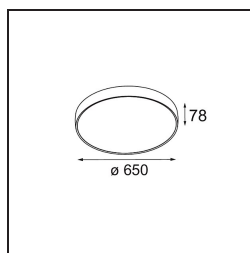

Specifications

Materiale	13304332
Tipo di Sorgente	LED
Tipologia LED	FLAT MOON LED
Tecnologie LED	LED PCB
CRI	Min. 90
Temperatura di colore della luce	2700K
Vita utile	L80B20 @50.000 ore
Lampadina inclusa	Sì
Numero di fonte luminosa	1
Codice di flusso CIE	47 78 95 100 72
Binning (SDCM)	3
Direzione della luce	Diretta
Volt in ingresso	230V
Luminaire power (W)	70,0
Classificazione elettrica	I
Grado IP	20
Test filo a caldo (°C)	650
Protocollo di regolazione (Dimmer)	DALI, Push-Dim
DALI Standard	DALI version-1
Interno/Esterno	Interno
Applicazione	Soffitto
Montaggio	Sospeso
Orientabilità	Not Applicable
Distanza dall'oggetto illuminato (m)	0,1
Colore primario & Finitura primaria	Nero, Strutturata
Peso lordo (g)	11700,0
Flusso luminoso per lampade (lm)	5804
Efficienza (lm/W)	82
Livello abbagliamento	23
Remark	<ul style="list-style-type: none"> • Kit di sospensioni non incluso • Kit di sospensioni non incluso • Questo non è un prodotto completo. È necessario un kit di sospensione.