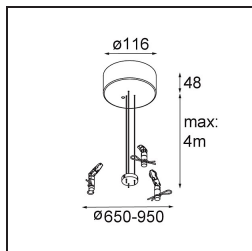

Specifications

Materiale	13304332
Tipo di Sorgente	LED
Tipologia LED	FLAT MOON LED
Tecnologie LED	LED PCB
CRI	Min. 90
Temperatura di colore della luce	2700K
Vita utile	L80B20 @50.000 ore
Lampadina inclusa	Sì
Numero di fonte luminosa	1
Codice di flusso CIE	47 78 95 100 72
Binning (SDCM)	3
Direzione della luce	Diretta
Volt in ingresso	230V
Luminaire power (W)	70,0
Classificazione elettrica	I
Grado IP	20
Test filo a caldo (°C)	650
Protocollo di regolazione (Dimmer)	DALI, Push-Dim
DALI Standard	DALI version-1
Interno/Esterno	Interno
Applicazione	Soffitto
Montaggio	Sospeso
Orientabilità	Not Applicable
Distanza dall'oggetto illuminato (m)	0,1
Colore primario & Finitura primaria	Nero, Strutturata
Peso lordo (g)	11700,0
Flusso luminoso per lampade (lm)	5804
Efficienza (lm/W)	82
Livello abbagliamento	23
Remark	<ul style="list-style-type: none"> • Kit di sospensioni non incluso • Kit di sospensioni non incluso • Questo non è un prodotto completo. È necessario un kit di sospensione.

TM30 & CRI diagram

Light distribution & beam diagram

Accessorio Ottico

- 13289200** Diffuser Flat Moon 650 Prismatic
- 13289300** Diffuser Flat Moon 650 Ice Prismatic

Accessori Installazione

- 13309132** Cover Plate Flat Moon 650 Black Structure
- 13309109** Cover Plate Flat Moon 650 White Structure

- 11061932** Power Feed and Suspension Kit 4000 Round 5P Flat Moon (3) Straight Black Structure
- 11061909** Power Feed and Suspension Kit 4000 Round 5P Flat Moon (3) Straight White Structure

- 11061809** Power Feed and Suspension Kit 4000 Round 3P Flat Moon (3) Straight White Structure
- 11061832** Power Feed and Suspension Kit 4000 Round 3P Flat Moon (3) Straight Black Structure

- 11066109** Power Feed and Suspension Kit Round 5P Flat Moon (3) Triangle (Incl. Power Feed Cable & Suspension Cable 4000) White Structure
- 11066132** Power Feed and Suspension Kit Round 5P Flat Moon (3) Triangle (Incl. Power Feed Cable & Suspension Cable 4000) Black Structure