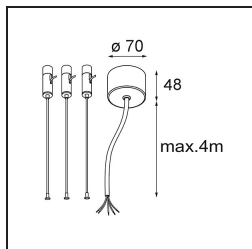

Specifications

Materiale	13304332
Tipo di Sorgente	LED
Tipologia LED	FLAT MOON LED
Tecnologie LED	LED PCB
CRI	Min. 90
Temperatura di colore della luce	2700K
Vita utile	L80B20 @50.000 ore
Lampadina inclusa	Sì
Numero di fonte luminosa	1
Codice di flusso CIE	47 78 95 100 72
Binning (SDCM)	3
Direzione della luce	Diretta
Volt in ingresso	230V
Luminaire power (W)	70,0
Classificazione elettrica	I
Grado IP	20
Test filo a caldo (°C)	650
Protocollo di regolazione (Dimmer)	DALI, Push-Dim
DALI Standard	DALI version-1
Interno/Esterno	Interno
Applicazione	Soffitto
Montaggio	Sospeso
Orientabilità	Not Applicable
Distanza dall'oggetto illuminato (m)	0,1
Colore primario & Finitura primaria	Nero, Strutturata
Peso lordo (g)	11700,0
Flusso luminoso per lampade (lm)	5804
Efficienza (lm/W)	82
Livello abbagliamento	23
Remark	<ul style="list-style-type: none"> • Kit di sospensioni non incluso • Kit di sospensioni non incluso • Questo non è un prodotto completo. È necessario un kit di sospensione.

TM30 & CRI diagram

Light distribution & beam diagram

Accessorio Ottico

- 13289200** Diffuser Flat Moon 650 Prismatic
- 13289300** Diffuser Flat Moon 650 Ice Prismatic

Accessori Installazione

- 13309132** Cover Plate Flat Moon 650 Black Structure
- 13309109** Cover Plate Flat Moon 650 White Structure

- 11061932** Power Feed and Suspension Kit 4000 Round 5P Flat Moon (3) Straight Black Structure
- 11061909** Power Feed and Suspension Kit 4000 Round 5P Flat Moon (3) Straight White Structure

- 11061809** Power Feed and Suspension Kit 4000 Round 3P Flat Moon (3) Straight White Structure
- 11061832** Power Feed and Suspension Kit 4000 Round 3P Flat Moon (3) Straight Black Structure

- 11066109** Power Feed and Suspension Kit Round 5P Flat Moon (3) Triangle (Incl. Power Feed Cable & Suspension Cable 4000) White Structure
- 11066132** Power Feed and Suspension Kit Round 5P Flat Moon (3) Triangle (Incl. Power Feed Cable & Suspension Cable 4000) Black Structure