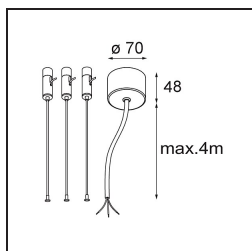

Specifications

Materiale	13304332
Tipo di Sorgente	LED
Tipologia LED	FLAT MOON LED
Tecnologie LED	LED PCB
CRI	Min. 90
Temperatura di colore della luce	2700K
Vita utile	L80B20 @50.000 ore
Lampadina inclusa	Sì
Numero di fonte luminosa	1
Codice di flusso CIE	47 78 95 100 72
Binning (SDCM)	3
Direzione della luce	Diretta
Volt in ingresso	230V
Luminaire power (W)	70,0
Classificazione elettrica	I
Grado IP	20
Test filo a caldo (°C)	650
Protocollo di regolazione (Dimmer)	DALI, Push-Dim
DALI Standard	DALI version-1
Interno/Esterno	Interno
Applicazione	Soffitto
Montaggio	Sospeso
Orientabilità	Not Applicable
Distanza dall'oggetto illuminato (m)	0,1
Colore primario & Finitura primaria	Nero, Strutturata
Peso lordo (g)	11700,0
Flusso luminoso per lampade (lm)	5804
Efficienza (lm/W)	82
Livello abbagliamento	23
Remark	<ul style="list-style-type: none"> • Kit di sospensioni non incluso • Kit di sospensioni non incluso • Questo non è un prodotto completo. È necessario un kit di sospensione.

TM30 & CRI diagram

Light distribution & beam diagram

Accessorio Ottico

- 13289200** Diffuser Flat Moon 650 Prismatic
- 13289300** Diffuser Flat Moon 650 Ice Prismatic

Accessori Installazione

- 13309132** Cover Plate Flat Moon 650 Black Structure
- 13309109** Cover Plate Flat Moon 650 White Structure

- 11061932** Power Feed and Suspension Kit 4000 Round 5P Flat Moon (3) Straight Black Structure
- 11061909** Power Feed and Suspension Kit 4000 Round 5P Flat Moon (3) Straight White Structure

- 11061809** Power Feed and Suspension Kit 4000 Round 3P Flat Moon (3) Straight White Structure
- 11061832** Power Feed and Suspension Kit 4000 Round 3P Flat Moon (3) Straight Black Structure

- 11066109** Power Feed and Suspension Kit Round 5P Flat Moon (3) Triangle (Incl. Power Feed Cable & Suspension Cable 4000) White Structure
- 11066132** Power Feed and Suspension Kit Round 5P Flat Moon (3) Triangle (Incl. Power Feed Cable & Suspension Cable 4000) Black Structure