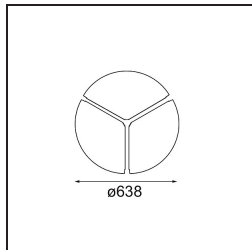

Specifications

Materiale	13304332
Tipo di Sorgente	LED
Tipologia LED	FLAT MOON LED
Tecnologie LED	LED PCB
CRI	Min. 90
Temperatura di colore della luce	2700K
Vita utile	L80B20 @50.000 ore
Lampadina inclusa	Sì
Numero di fonte luminosa	1
Codice di flusso CIE	47 78 95 100 72
Binning (SDCM)	3
Direzione della luce	Diretta
Volt in ingresso	230V
Luminaire power (W)	70,0
Classificazione elettrica	I
Grado IP	20
Test filo a caldo (°C)	650
Protocollo di regolazione (Dimmer)	DALI, Push-Dim
DALI Standard	DALI version-1
Interno/Esterno	Interno
Applicazione	Soffitto
Montaggio	Sospeso
Orientabilità	Not Applicable
Distanza dall'oggetto illuminato (m)	0,1
Colore primario & Finitura primaria	Nero, Strutturata
Peso lordo (g)	11700,0
Flusso luminoso per lampade (lm)	5804
Efficienza (lm/W)	82
Livello abbagliamento	23
Remark	<ul style="list-style-type: none"> • Kit di sospensioni non incluso • Kit di sospensioni non incluso • Questo non è un prodotto completo. È necessario un kit di sospensione.

TM30 & CRI diagram

Light distribution & beam diagram

Accessorio Ottico

- 13289200** Diffuser Flat Moon 650 Prismatic
- 13289300** Diffuser Flat Moon 650 Ice Prismatic

Accessori Installazione

- 13309132** Cover Plate Flat Moon 650 Black Structure
- 13309109** Cover Plate Flat Moon 650 White Structure