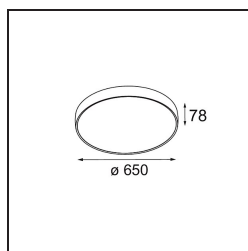

Caractéristiques

Matériaux	13304332
Type de Source Lumineuse	LED
Type de LED	FLAT MOON LED
Technologie LED	PCB de LED
CRI	Min. 90
Température de Couleur	2700K
Durée de Vie	L80B20 à 50 000 heures
Ampoule incluse	Oui
Nombre de Sources Lumineuses	1
Code de flux CIE	47 78 95 100 72
Groupement (SDCM)	3
Direction de la Lumière	Bas
Tension d'Entrée	230 V
Luminaire power (W)	70,0
Classe Électrique	I
Indice de protection IP	20
Essai au fil incandescent (°C)	650
Protocole de Variation	DALI, Push-Dim
DALI Standard	DALI version-1
Intérieur/extérieur	Intérieur
Application	Plafond
Montage	Suspendu
Ajustabilité	Not Applicable
Distance avec l'Objet Éclairé (m)	0,1
Couleur Principale & Finition Principale	Noir, Structure
Poids brut (g)	11700,0
Flux lumineux par lampe (lm)	5804
Efficacité (lm/W)	82
UGR	23
Commentaire	<ul style="list-style-type: none"> • Kit de suspension non inclus. • Kit de suspension non inclus. • Ceci n'est pas un produit complet. Kit de suspension requis.