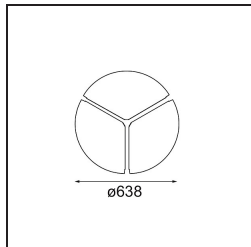

Accessoires d'Eclairage optiques

13289200 Diffuser Flat Moon 650 Prismatic

13289300 Diffuser Flat Moon 650 Ice Prismatic

Accessoires d'Eclairage d'installation

13309132 Cover Plate Flat Moon 650 Black Structure

13309109 Cover Plate Flat Moon 650 White Structure