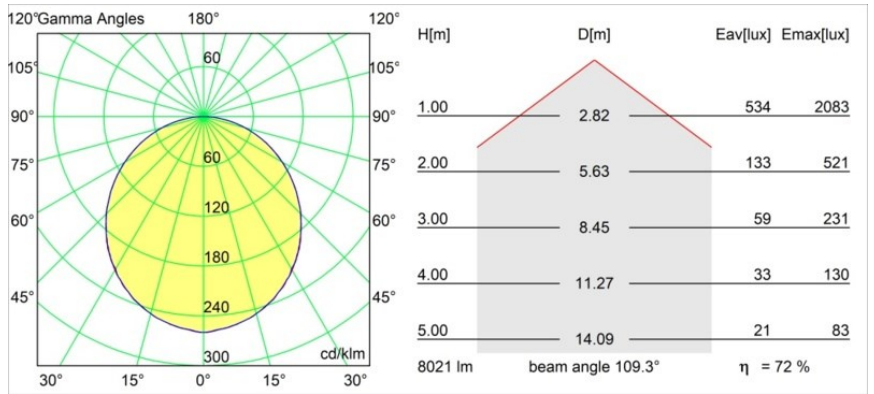

Distribution de Lumière & Schéma de Faisceau