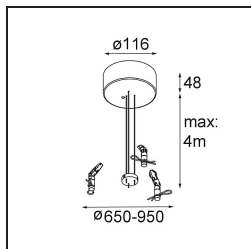

Caractéristiques

Matériaux	13304332
Type de Source Lumineuse	LED
Type de LED	FLAT MOON LED
Technologie LED	PCB de LED
CRI	Min. 90
Température de Couleur	2700K
Durée de Vie	L80B20 à 50 000 heures
Ampoule incluse	Oui
Nombre de Sources Lumineuses	1
Code de flux CIE	47 78 95 100 72
Groupement (SDCM)	3
Direction de la Lumière	Bas
Tension d'Entrée	230 V
Luminaire power (W)	70,0
Classe Électrique	I
Indice de protection IP	20
Essai au fil incandescent (°C)	650
Protocole de Variation	DALI, Push-Dim
DALI Standard	DALI version-1
Intérieur/extérieur	Intérieur
Application	Plafond
Montage	Suspendu
Ajustabilité	Not Applicable
Distance avec l'Objet Éclairé (m)	0,1
Couleur Principale & Finition Principale	Noir, Structure
Poids brut (g)	11700,0
Flux lumineux par lampe (lm)	5804
Efficacité (lm/W)	82
UGR	23
Commentaire	<ul style="list-style-type: none"> • Kit de suspension non inclus. • Kit de suspension non inclus. • Ceci n'est pas un produit complet. Kit de suspension requis.

13309132 Cover Plate Flat Moon 650 Black Structure

13309109 Cover Plate Flat Moon 650 White Structure

11061932 Power Feed and Suspension Kit 4000 Round 5P Flat Moon (3) Straight Black Structure

11061909 Power Feed and Suspension Kit 4000 Round 5P Flat Moon (3) Straight White Structure

11061809 Power Feed and Suspension Kit 4000 Round 3P Flat Moon (3) Straight White Structure

11061832 Power Feed and Suspension Kit 4000 Round 3P Flat Moon (3) Straight Black Structure

11066109 Power Feed and Suspension Kit Round 5P Flat Moon (3) Triangle (Incl. Power Feed Cable & Suspension Cable 4000) White Structure