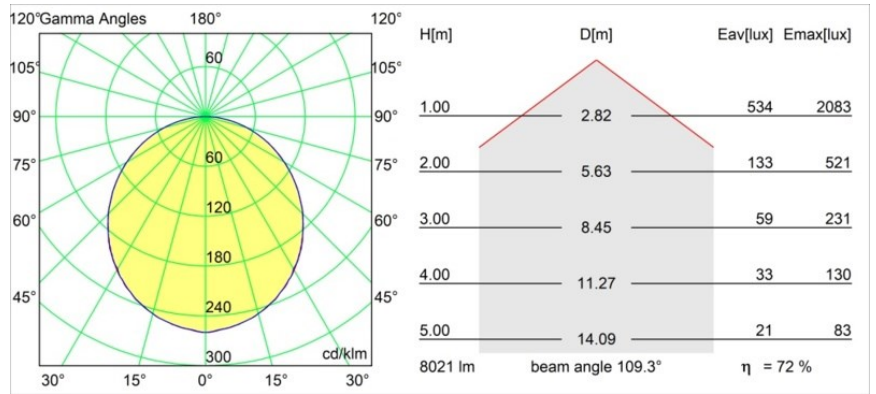

Light distribution & beam diagram