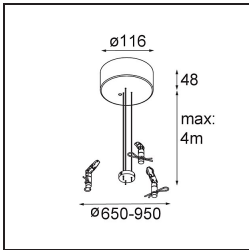

Specifications

Material	13304332
Tipo de fuente de luz	LED
Tipo de LED	FLAT MOON LED
Tecnología LED	PCB LED
CRI	Min. 90
Temperatura del color	2700K
Vida Útil	L80B20 @50.000 horas
Lámpara Incluida	Sí
Número de fuentes de luz	1
Código de flujo CIE	47 78 95 100 72
Binning (SDCM)	3
Dirección de la luz	Directo
Voltaje de entrada	230V
Luminaire power (W)	70,0
Clasificación eléctrica	I
Clasificación del IP	20
Clasificación de hilo incandescente (°C)	650
Protocolo de regulación	DALI, Push-Dim
DALI Standard	DALI version-1
Interio/Exterior	Interior
Aplicación	Techo
Montaje	Suspendido
Ajustabilidad	Not Applicable
Distancia al objeto iluminado (m)	0,1
Color principal & Acabado principal	Negro, Estructura
Peso bruto (g)	11700,0
Flujo luminoso por lámpara (lm)	5804
Eficacia (lm/W)	82
Índice de deslumbramiento	23
Remark	<ul style="list-style-type: none"> • Kit de suspensión no incluido • Kit de suspensión no incluido • No es un producto completo. Se requiere kit de suspensión.

TM30 & CRI diagram

Light distribution & beam diagram

Accesorios Opticos

- 13289200** Diffuser Flat Moon 650 Prismatic
- 13289300** Diffuser Flat Moon 650 Ice Prismatic

Accesorios Instalación

- 13309132** Cover Plate Flat Moon 650 Black Structure
- 13309109** Cover Plate Flat Moon 650 White Structure

- 11061932** Power Feed and Suspension Kit 4000 Round 5P Flat Moon (3) Straight Black Structure
- 11061909** Power Feed and Suspension Kit 4000 Round 5P Flat Moon (3) Straight White Structure

- 11061809** Power Feed and Suspension Kit 4000 Round 3P Flat Moon (3) Straight White Structure
- 11061832** Power Feed and Suspension Kit 4000 Round 3P Flat Moon (3) Straight Black Structure

- 11066109** Power Feed and Suspension Kit Round 5P Flat Moon (3) Triangle (Incl. Power Feed Cable & Suspension Cable 4000) White Structure
- 11066132** Power Feed and Suspension Kit Round 5P Flat Moon (3) Triangle (Incl. Power Feed Cable & Suspension Cable 4000) Black Structure