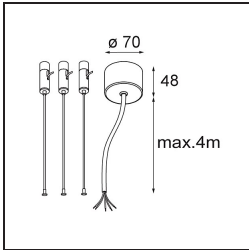

Specifications

Material	13304332
Tipo de fuente de luz	LED
Tipo de LED	FLAT MOON LED
Tecnología LED	PCB LED
CRI	Min. 90
Temperatura del color	2700K
Vida Útil	L80B20 @50.000 horas
Lámpara Incluida	Sí
Número de fuentes de luz	1
Código de flujo CIE	47 78 95 100 72
Binning (SDCM)	3
Dirección de la luz	Directo
Voltaje de entrada	230V
Luminaire power (W)	70,0
Clasificación eléctrica	I
Clasificación del IP	20
Clasificación de hilo incandescente (°C)	650
Protocolo de regulación	DALI, Push-Dim
DALI Standard	DALI version-1
Interio/Exterior	Interior
Aplicación	Techo
Montaje	Suspendido
Ajustabilidad	Not Applicable
Distancia al objeto iluminado (m)	0,1
Color principal & Acabado principal	Negro, Estructura
Peso bruto (g)	11700,0
Flujo luminoso por lámpara (lm)	5804
Eficacia (lm/W)	82
Índice de deslumbramiento	23
Remark	<ul style="list-style-type: none"> • Kit de suspensión no incluido • Kit de suspensión no incluido • No es un producto completo. Se requiere kit de suspensión.

TM30 & CRI diagram

Light distribution & beam diagram

Accesorios Opticos

- 13289200** Diffuser Flat Moon 650 Prismatic
- 13289300** Diffuser Flat Moon 650 Ice Prismatic

Accesorios Instalación

- 13309132** Cover Plate Flat Moon 650 Black Structure
- 13309109** Cover Plate Flat Moon 650 White Structure

- 11061932** Power Feed and Suspension Kit 4000 Round 5P Flat Moon (3) Straight Black Structure
- 11061909** Power Feed and Suspension Kit 4000 Round 5P Flat Moon (3) Straight White Structure

- 11061809** Power Feed and Suspension Kit 4000 Round 3P Flat Moon (3) Straight White Structure
- 11061832** Power Feed and Suspension Kit 4000 Round 3P Flat Moon (3) Straight Black Structure

- 11066109** Power Feed and Suspension Kit Round 5P Flat Moon (3) Triangle (Incl. Power Feed Cable & Suspension Cable 4000) White Structure
- 11066132** Power Feed and Suspension Kit Round 5P Flat Moon (3) Triangle (Incl. Power Feed Cable & Suspension Cable 4000) Black Structure