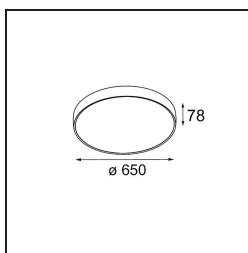

Specifications

Material	13304332
Tipo de fuente de luz	LED
Tipo de LED	FLAT MOON LED
Tecnología LED	PCB LED
CRI	Min. 90
Temperatura del color	2700K
Vida Útil	L80B20 @50.000 horas
Lámpara Incluida	Sí
Número de fuentes de luz	1
Código de flujo CIE	47 78 95 100 72
Binning (SDCM)	3
Dirección de la luz	Directo
Voltaje de entrada	230V
Luminaire power (W)	70,0
Clasificación eléctrica	I
Clasificación del IP	20
Clasificación de hilo incandescente (°C)	650
Protocolo de regulación	DALI, Push-Dim
DALI Standard	DALI version-1
Interio/Exterior	Interior
Aplicación	Techo
Montaje	Suspendido
Ajustabilidad	Not Applicable
Distancia al objeto iluminado (m)	0,1
Color principal & Acabado principal	Negro, Estructura
Peso bruto (g)	11700,0
Flujo luminoso por lámpara (lm)	5804
Eficacia (lm/W)	82
Índice de deslumbramiento	23
Remark	<ul style="list-style-type: none"> • Kit de suspensión no incluido • Kit de suspensión no incluido • No es un producto completo. Se requiere kit de suspensión.