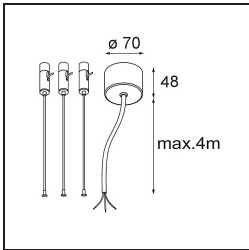

Specifications

Material	13304332
Tipo de fuente de luz	LED
Tipo de LED	FLAT MOON LED
Tecnología LED	PCB LED
CRI	Min. 90
Temperatura del color	2700K
Vida Útil	L80B20 @50.000 horas
Lámpara Incluida	Sí
Número de fuentes de luz	1
Código de flujo CIE	47 78 95 100 72
Binning (SDCM)	3
Dirección de la luz	Directo
Voltaje de entrada	230V
Luminaire power (W)	70,0
Clasificación eléctrica	I
Clasificación del IP	20
Clasificación de hilo incandescente (°C)	650
Protocolo de regulación	DALI, Push-Dim
DALI Standard	DALI version-1
Interio/Exterior	Interior
Aplicación	Techo
Montaje	Suspendido
Ajustabilidad	Not Applicable
Distancia al objeto iluminado (m)	0,1
Color principal & Acabado principal	Negro, Estructura
Peso bruto (g)	11700,0
Flujo luminoso por lámpara (lm)	5804
Eficacia (lm/W)	82
Índice de deslumbramiento	23
Remark	<ul style="list-style-type: none"> • Kit de suspensión no incluido • Kit de suspensión no incluido • No es un producto completo. Se requiere kit de suspensión.

TM30 & CRI diagram

Light distribution & beam diagram

Accesorios Opticos

- 13289200** Diffuser Flat Moon 650 Prismatic
- 13289300** Diffuser Flat Moon 650 Ice Prismatic

Accesorios Instalación

- 13309132** Cover Plate Flat Moon 650 Black Structure
- 13309109** Cover Plate Flat Moon 650 White Structure

- 11061932** Power Feed and Suspension Kit 4000 Round 5P Flat Moon (3) Straight Black Structure
- 11061909** Power Feed and Suspension Kit 4000 Round 5P Flat Moon (3) Straight White Structure

- 11061809** Power Feed and Suspension Kit 4000 Round 3P Flat Moon (3) Straight White Structure
- 11061832** Power Feed and Suspension Kit 4000 Round 3P Flat Moon (3) Straight Black Structure

- 11066109** Power Feed and Suspension Kit Round 5P Flat Moon (3) Triangle (Incl. Power Feed Cable & Suspension Cable 4000) White Structure
- 11066132** Power Feed and Suspension Kit Round 5P Flat Moon (3) Triangle (Incl. Power Feed Cable & Suspension Cable 4000) Black Structure