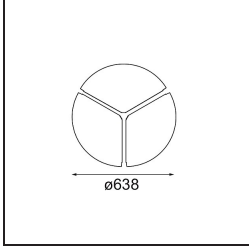

Specifications

Material	13304332
Tipo de fuente de luz	LED
Tipo de LED	FLAT MOON LED
Tecnología LED	PCB LED
CRI	Min. 90
Temperatura del color	2700K
Vida Útil	L80B20 @50.000 horas
Lámpara Incluida	Sí
Número de fuentes de luz	1
Código de flujo CIE	47 78 95 100 72
Binning (SDCM)	3
Dirección de la luz	Directo
Voltaje de entrada	230V
Luminaire power (W)	70,0
Clasificación eléctrica	I
Clasificación del IP	20
Clasificación de hilo incandescente (°C)	650
Protocolo de regulación	DALI, Push-Dim
DALI Standard	DALI version-1
Interio/Exterior	Interior
Aplicación	Techo
Montaje	Suspendido
Ajustabilidad	Not Applicable
Distancia al objeto iluminado (m)	0,1
Color principal & Acabado principal	Negro, Estructura
Peso bruto (g)	11700,0
Flujo luminoso por lámpara (lm)	5804
Eficacia (lm/W)	82
Índice de deslumbramiento	23
Remark	<ul style="list-style-type: none"> • Kit de suspensión no incluido • Kit de suspensión no incluido • No es un producto completo. Se requiere kit de suspensión.

TM30 & CRI diagram

Light distribution & beam diagram

Accesorios Opticos

- 13289200** Diffuser Flat Moon 650 Prismatic
- 13289300** Diffuser Flat Moon 650 Ice Prismatic

Accesorios Instalación

- 13309132** Cover Plate Flat Moon 650 Black Structure
- 13309109** Cover Plate Flat Moon 650 White Structure