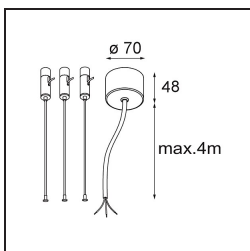

Datum
Klant
Project
Soort

Flat Moon Suspended 650 1x LED 3000K DALI/Push-Dim DI White Structure

Specificaties

Materiaal	13304409
Type Lichtbron	LED
LED type	FLAT MOON LED
LED technologie	Led-printplaat
CRI	Min. 90
Kleurtemperatuur	3000K
Levensduur	L80B20 bij 50.000 Uur
Lamp inbegrepen	Ja
Aantal Lichtbronnen	1
CIE-fluxcode	47 78 95 100 80
Binning (SDCM)	3
Lichtrichting	Omlaag
Ingangsspanning	230 V
Luminaire power (W)	70,0
Elektriciteitsklasse	I
IP-klasse	20
Gloeidraadtest (°C)	650
Protocol Voor Dimmen	DALI, Pushdim
DALI Standard	DALI version-1
Binnen/Buiten	Binnen
Toepassing	Plafond
Montage	Gependeld
Verstelbaarheid	Not Applicable
Afstand tot Verlicht Voorwerp (m)	0,1
Primaire Kleur & Primaire Afwerking	Wit, Structuur
Brutogewicht (g)	11700,0
Lumenoutput per lampunit (lm)	6232
Efficiëntie (lm/W)	89
UGR	23
Opmerking	<ul style="list-style-type: none"> • Set voor hangstelsysteem niet inbegrepen • Set voor hangstelsysteem niet inbegrepen • Dit is geen compleet product. Set voor hangstelsysteem vereist.

TM30 & CRI Diagrammen

Lichtspreiding & Stralingsdiagram

Diagrammen

Optische Accessoires

- 13289200** Diffuser Flat Moon 650 Prismatic
- 13289300** Diffuser Flat Moon 650 Ice Prismatic

Installatie Accessoires

- 13309132** Cover Plate Flat Moon 650 Black Structure
- 13309109** Cover Plate Flat Moon 650 White Structure

- 11061932** Power Feed and Suspension Kit 4000 Round 5P Flat Moon (3) Straight Black Structure
- 11061909** Power Feed and Suspension Kit 4000 Round 5P Flat Moon (3) Straight White Structure