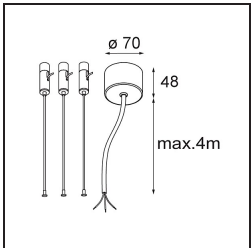

### Specificaties

Materiaal	13304409
Type Lichtbron	LED
LED type	FLAT MOON LED
LED technologie	Led-printplaat
CRI	Min. 90
Kleurtemperatuur	3000K
Levensduur	L80B20 bij 50.000 Uur
Lamp inbegrepen	Ja
Aantal Lichtbronnen	1
CIE-fluxcode	47 78 95 100 80
Binning (SDCM)	3
Lichtrichting	Omlaag
Ingangsspanning	230 V
Luminaire power (W)	70,0
Elektriciteitsklasse	I
IP-klasse	20
Gloeidraadtest (°C)	650
Protocol Voor Dimmen	DALI, Pushdim
DALI Standard	DALI version-1
Binnen/Buiten	Binnen
Toepassing	Plafond
Montage	Gependeld
Verstelbaarheid	Not Applicable
Afstand tot Verlicht Voorwerp (m)	0,1
Primaire Kleur & Primaire Afwerking	Wit, Structuur
Brutogewicht (g)	11700,0
Lumenoutput per lampunit (lm)	6232
Efficiëntie (lm/W)	89
UGR	23
Opmerking	<ul style="list-style-type: none"> <li>• Set voor hangstelsysteem niet inbegrepen</li> <li>• Set voor hangstelsysteem niet inbegrepen</li> <li>• Dit is geen compleet product. Set voor hangstelsysteem vereist.</li> </ul>

**TM30 & CRI Diagrammen**

**Lichtspreiding & Stralingsdiagram**

**Optische Accessoires**

- 13289200** Diffuser Flat Moon 650 Prismatic
- 13289300** Diffuser Flat Moon 650 Ice Prismatic

**Installatie Accessoires**

- 13309132** Cover Plate Flat Moon 650 Black Structure
- 13309109** Cover Plate Flat Moon 650 White Structure

- 11061932** Power Feed and Suspension Kit 4000 Round 5P Flat Moon (3) Straight Black Structure
- 11061909** Power Feed and Suspension Kit 4000 Round 5P Flat Moon (3) Straight White Structure