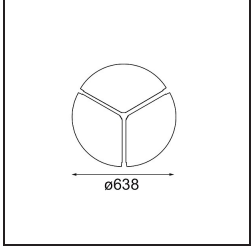

### Specificaties

Materiaal	13304409
Type Lichtbron	LED
LED type	FLAT MOON LED
LED technologie	Led-printplaat
CRI	Min. 90
Kleurtemperatuur	3000K
Levensduur	L80B20 bij 50.000 Uur
Lamp inbegrepen	Ja
Aantal Lichtbronnen	1
CIE-fluxcode	47 78 95 100 80
Binning (SDCM)	3
Lichtrichting	Omlaag
Ingangsspanning	230 V
Luminaire power (W)	70,0
Elektriciteitsklasse	I
IP-klasse	20
Gloeidraadtest (°C)	650
Protocol Voor Dimmen	DALI, Pushdim
DALI Standard	DALI version-1
Binnen/Buiten	Binnen
Toepassing	Plafond
Montage	Gependeld
Verstelbaarheid	Not Applicable
Afstand tot Verlicht Voorwerp (m)	0,1
Primaire Kleur & Primaire Afwerking	Wit, Structuur
Brutogewicht (g)	11700,0
Lumenoutput per lampunit (lm)	6232
Efficiëntie (lm/W)	89
UGR	23
Opmerking	<ul style="list-style-type: none"> <li>• Set voor hangstelsysteem niet inbegrepen</li> <li>• Set voor hangstelsysteem niet inbegrepen</li> <li>• Dit is geen compleet product. Set voor hangstelsysteem vereist.</li> </ul>

**TM30 & CRI Diagrammen**

**Lichtspreiding & Stralingsdiagram**

**Optische Accessoires**

- 13289200** Diffuser Flat Moon 650 Prismatic
- 13289300** Diffuser Flat Moon 650 Ice Prismatic

**Installatie Accessoires**