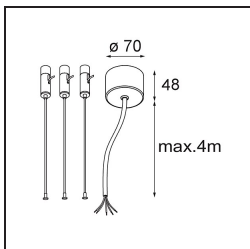

Datum
Klant
Project
Soort

Flat Moon Suspended 650 1x LED 3000K DALI/Push-Dim DI White Structure

Specificaties

Materiaal	13304409
Type Lichtbron	LED
LED type	FLAT MOON LED
LED technologie	Led-printplaat
CRI	Min. 90
Kleurtemperatuur	3000K
Levensduur	L80B20 bij 50.000 Uur
Lamp inbegrepen	Ja
Aantal Lichtbronnen	1
CIE-fluxcode	47 78 95 100 80
Binning (SDCM)	3
Lichtrichting	Omlaag
Ingangsspanning	230 V
Luminaire power (W)	70,0
Elektriciteitsklasse	I
IP-klasse	20
Gloeidraadtest (°C)	650
Protocol Voor Dimmen	DALI, Pushdim
DALI Standard	DALI version-1
Binnen/Buiten	Binnen
Toepassing	Plafond
Montage	Gependeld
Verstelbaarheid	Not Applicable
Afstand tot Verlicht Voorwerp (m)	0,1
Primaire Kleur & Primaire Afwerking	Wit, Structuur
Brutogewicht (g)	11700,0
Lumenoutput per lampunit (lm)	6232
Efficiëntie (lm/W)	89
UGR	23
Opmerking	<ul style="list-style-type: none"> • Set voor hangstelsysteem niet inbegrepen • Set voor hangstelsysteem niet inbegrepen • Dit is geen compleet product. Set voor hangstelsysteem vereist.

TM30 & CRI Diagrammen

Lichtspreiding & Stralingsdiagram

Diagrammen

Optische Accessoires

- 13289200** Diffuser Flat Moon 650 Prismatic
- 13289300** Diffuser Flat Moon 650 Ice Prismatic

Installatie Accessoires

- 13309132** Cover Plate Flat Moon 650 Black Structure
- 13309109** Cover Plate Flat Moon 650 White Structure

- 11061932** Power Feed and Suspension Kit 4000 Round 5P Flat Moon (3) Straight Black Structure
- 11061909** Power Feed and Suspension Kit 4000 Round 5P Flat Moon (3) Straight White Structure