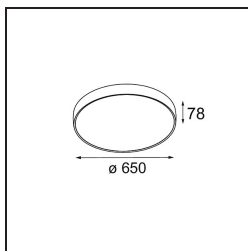

### Specificaties

Materiaal	13304409
Type Lichtbron	LED
LED type	FLAT MOON LED
LED technologie	Led-printplaat
CRI	Min. 90
Kleurtemperatuur	3000K
Levensduur	L80B20 bij 50.000 Uur
Lamp inbegrepen	Ja
Aantal Lichtbronnen	1
CIE-fluxcode	47 78 95 100 80
Binning (SDCM)	3
Lichtrichting	Omlaag
Ingangsspanning	230 V
Luminaire power (W)	70,0
Elektriciteitsklasse	I
IP-klasse	20
Gloeidraadtest (°C)	650
Protocol Voor Dimmen	DALI, Pushdim
DALI Standard	DALI version-1
Binnen/Buiten	Binnen
Toepassing	Plafond
Montage	Gependeld
Verstelbaarheid	Not Applicable
Afstand tot Verlicht Voorwerp (m)	0,1
Primaire Kleur & Primaire Afwerking	Wit, Structuur
Brutogewicht (g)	11700,0
Lumenoutput per lampunit (lm)	6232
Efficiëntie (lm/W)	89
UGR	23
Opmerking	<ul style="list-style-type: none"> <li>• Set voor hangstelsysteem niet inbegrepen</li> <li>• Set voor hangstelsysteem niet inbegrepen</li> <li>• Dit is geen compleet product. Set voor hangstelsysteem vereist.</li> </ul>