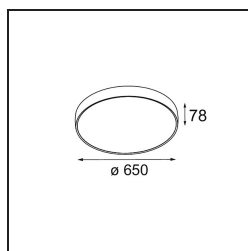

Datum
Klant
Project
Soort

Flat Moon Suspended 650 1x LED 3000K DALI/Push-Dim DI White Structure

Specificaties

Materiaal	13304409
Type Lichtbron	LED
LED type	FLAT MOON LED
LED technologie	Led-printplaat
CRI	Min. 90
Kleurtemperatuur	3000K
Levensduur	L80B20 bij 50.000 Uur
Lamp inbegrepen	Ja
Aantal Lichtbronnen	1
CIE-fluxcode	47 78 95 100 80
Binning (SDCM)	3
Lichtrichting	Omlaag
Ingangsspanning	230 V
Luminaire power (W)	70,0
Elektriciteitsklasse	I
IP-klasse	20
Gloeidraadtest (°C)	650
Protocol Voor Dimmen	DALI, Pushdim
DALI Standard	DALI version-1
Binnen/Buiten	Binnen
Toepassing	Plafond
Montage	Gependeld
Verstelbaarheid	Not Applicable
Afstand tot Verlicht Voorwerp (m)	0,1
Primaire Kleur & Primaire Afwerking	Wit, Structuur
Brutogewicht (g)	11700,0
Lumenoutput per lampunit (lm)	6232
Efficiëntie (lm/W)	89
UGR	23
Opmerking	<ul style="list-style-type: none"> • Set voor hangstelsysteem niet inbegrepen • Set voor hangstelsysteem niet inbegrepen • Dit is geen compleet product. Set voor hangstelsysteem vereist.