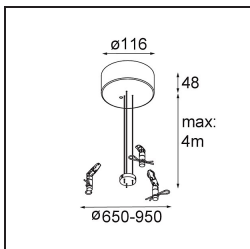

- **11066109** Power Feed and Suspension Kit Round 5P Flat Moon (3) Triangle (Incl. Power Feed Cable & Suspension Cable 4000) White Structure
- **11066132** Power Feed and Suspension Kit Round 5P Flat Moon (3) Triangle (Incl. Power Feed Cable & Suspension Cable 4000) Black Structure

■ Kies een vereist accessoire