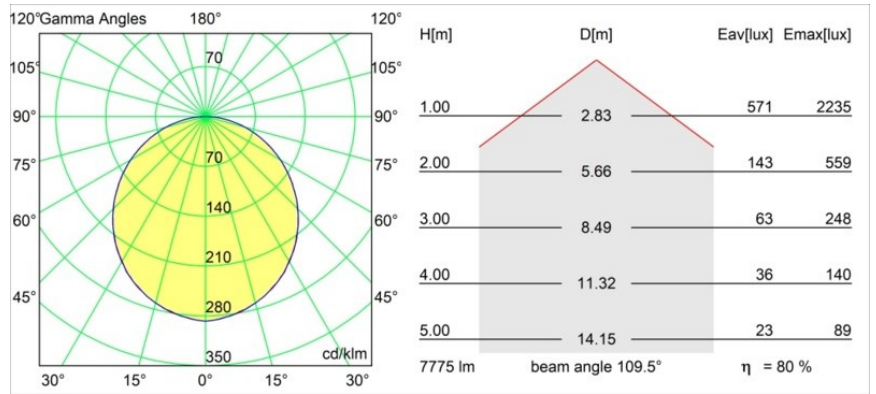

Lichtspreiding & Stralingsdiagram