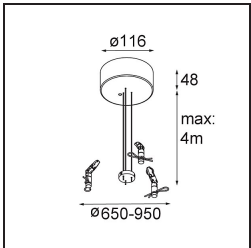

- **11066109** Power Feed and Suspension Kit Round 5P Flat Moon (3) Triangle (Incl. Power Feed Cable & Suspension Cable 4000) White Structure
- **11066132** Power Feed and Suspension Kit Round 5P Flat Moon (3) Triangle (Incl. Power Feed Cable & Suspension Cable 4000) Black Structure

■ Kies een vereist accessoire