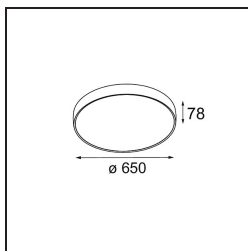

### Specifications

Materiale	13304409
Tipo di Sorgente	LED
Tipologia LED	FLAT MOON LED
Tecnologie LED	LED PCB
CRI	Min. 90
Temperatura di colore della luce	3000K
Vita utile	L80B20 @50.000 ore
Lampadina inclusa	Sì
Numero di fonte luminosa	1
Codice di flusso CIE	47 78 95 100 80
Binning (SDCM)	3
Direzione della luce	Diretta
Volt in ingresso	230V
Luminaire power (W)	70,0
Classificazione elettrica	I
Grado IP	20
Test filo a caldo (°C)	650
Protocollo di regolazione (Dimmer)	DALI, Push-Dim
DALI Standard	DALI version-1
Interno/Esterno	Interno
Applicazione	Soffitto
Montaggio	Sospeso
Orientabilità	Not Applicable
Distanza dall'oggetto illuminato (m)	0,1
Colore primario & Finitura primaria	Bianco, Strutturata
Peso lordo (g)	11700,0
Flusso luminoso per lampade (lm)	6232
Efficienza (lm/W)	89
Livello abbagliamento	23
Remark	<ul style="list-style-type: none"> <li>• Kit di sospensioni non incluso</li> <li>• Kit di sospensioni non incluso</li> <li>• Questo non è un prodotto completo. È necessario un kit di sospensione.</li> </ul>