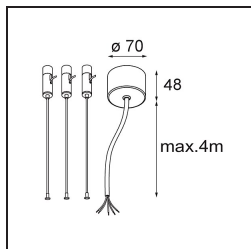

### Specifications

Materiale	13304409
Tipo di Sorgente	LED
Tipologia LED	FLAT MOON LED
Tecnologie LED	LED PCB
CRI	Min. 90
Temperatura di colore della luce	3000K
Vita utile	L80B20 @50.000 ore
Lampadina inclusa	Sì
Numero di fonte luminosa	1
Codice di flusso CIE	47 78 95 100 80
Binning (SDCM)	3
Direzione della luce	Diretta
Volt in ingresso	230V
Luminaire power (W)	70,0
Classificazione elettrica	I
Grado IP	20
Test filo a caldo (°C)	650
Protocollo di regolazione (Dimmer)	DALI, Push-Dim
DALI Standard	DALI version-1
Interno/Esterno	Interno
Applicazione	Soffitto
Montaggio	Sospeso
Orientabilità	Not Applicable
Distanza dall'oggetto illuminato (m)	0,1
Colore primario & Finitura primaria	Bianco, Strutturata
Peso lordo (g)	11700,0
Flusso luminoso per lampade (lm)	6232
Efficienza (lm/W)	89
Livello abbagliamento	23
Remark	<ul style="list-style-type: none"> <li>• Kit di sospensioni non incluso</li> <li>• Kit di sospensioni non incluso</li> <li>• Questo non è un prodotto completo. È necessario un kit di sospensione.</li> </ul>

**TM30 & CRI diagram**

**Light distribution & beam diagram**

**Accessorio Ottico**

- 13289200** Diffuser Flat Moon 650 Prismatic
- 13289300** Diffuser Flat Moon 650 Ice Prismatic

**Accessori Installazione**

- 13309132** Cover Plate Flat Moon 650 Black Structure
- 13309109** Cover Plate Flat Moon 650 White Structure

- 11061932** Power Feed and Suspension Kit 4000 Round 5P Flat Moon (3) Straight Black Structure
- 11061909** Power Feed and Suspension Kit 4000 Round 5P Flat Moon (3) Straight White Structure