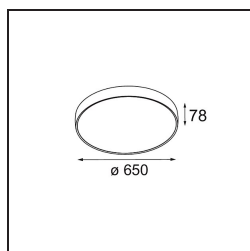

Date
Client
Projet
Type

*Flat Moon Suspended 650 1x LED 3000K DALI/Push-Dim DI White Structure*

**Caractéristiques**

Matériaux	13304409
Type de Source Lumineuse	LED
Type de LED	FLAT MOON LED
Technologie LED	PCB de LED
CRI	Min. 90
Température de Couleur	3000K
Durée de Vie	L80B20 à 50 000 heures
Ampoule incluse	Oui
Nombre de Sources Lumineuses	1
Code de flux CIE	47 78 95 100 80
Groupe (SDCM)	3
Direction de la Lumière	Bas
Tension d'Entrée	230 V
Luminaire power (W)	70,0
Classe Électrique	I
Indice de protection IP	20
Essai au fil incandescent (°C)	650
Protocole de Variation	DALI, Push-Dim
DALI Standard	DALI version-1
Intérieur/extérieur	Intérieur
Application	Plafond
Montage	Suspendu
Ajustabilité	Not Applicable
Distance avec l'Objet Éclairé (m)	0,1
Couleur Principale & Finition Principale	Blanc, Structure
Poids brut (g)	11700,0
Flux lumineux par lampe (lm)	6232
Efficacité (lm/W)	89
UGR	23
Commentaire	<ul style="list-style-type: none"> <li>• Kit de suspension non inclus.</li> <li>• Kit de suspension non inclus.</li> <li>• Ceci n'est pas un produit complet. Kit de suspension requis.</li> </ul>