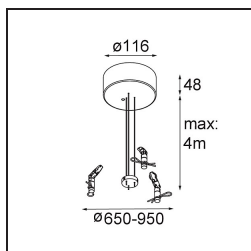

Date
Client
Projet
Type

Flat Moon Suspended 650 1x LED 3000K DALI/Push-Dim DI White Structure

Caractéristiques

Matériaux	13304409
Type de Source Lumineuse	LED
Type de LED	FLAT MOON LED
Technologie LED	PCB de LED
CRI	Min. 90
Température de Couleur	3000K
Durée de Vie	L80B20 à 50 000 heures
Ampoule incluse	Oui
Nombre de Sources Lumineuses	1
Code de flux CIE	47 78 95 100 80
Groupe ment (SDCM)	3
Direction de la Lumière	Bas
Tension d'Entrée	230 V
Luminaire power (W)	70,0
Classe Électrique	I
Indice de protection IP	20
Essai au fil incandescent (°C)	650
Protocole de Variation	DALI, Push-Dim
DALI Standard	DALI version-1
Intérieur/extérieur	Intérieur
Application	Plafond
Montage	Suspendu
Ajustabilité	Not Applicable
Distance avec l'Objet Éclairé (m)	0,1
Couleur Principale & Finition Principale	Blanc, Structure
Poids brut (g)	11700,0
Flux lumineux par lampe (lm)	6232
Efficacité (lm/W)	89
UGR	23
Commentaire	<ul style="list-style-type: none"> • Kit de suspension non inclus. • Kit de suspension non inclus. • Ceci n'est pas un produit complet. Kit de suspension requis.

13309132 Cover Plate Flat Moon 650 Black Structure

13309109 Cover Plate Flat Moon 650 White Structure

11061932 Power Feed and Suspension Kit 4000 Round 5P Flat Moon (3) Straight Black Structure

11061909 Power Feed and Suspension Kit 4000 Round 5P Flat Moon (3) Straight White Structure

11061809 Power Feed and Suspension Kit 4000 Round 3P Flat Moon (3) Straight White Structure

11061832 Power Feed and Suspension Kit 4000 Round 3P Flat Moon (3) Straight Black Structure

11066109 Power Feed and Suspension Kit Round 5P Flat Moon (3) Triangle (Incl. Power Feed Cable & Suspension Cable 4000) White Structure