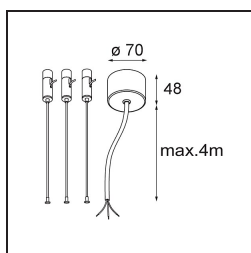

11061809 Power Feed and Suspension Kit 4000 Round 3P Flat Moon (3) Straight White Structure

11061832 Power Feed and Suspension Kit 4000 Round 3P Flat Moon (3) Straight Black Structure