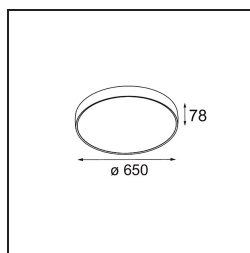

Date
Client
Projet
Type

Flat Moon Suspended 650 1x LED 3000K DALI/Push-Dim DI White Structure

Caractéristiques

Matériaux	13304409
Type de Source Lumineuse	LED
Type de LED	FLAT MOON LED
Technologie LED	PCB de LED
CRI	Min. 90
Température de Couleur	3000K
Durée de Vie	L80B20 à 50 000 heures
Ampoule incluse	Oui
Nombre de Sources Lumineuses	1
Code de flux CIE	47 78 95 100 80
Groupe ment (SDCM)	3
Direction de la Lumière	Bas
Tension d'Entrée	230 V
Luminaire power (W)	70,0
Classe Électrique	I
Indice de protection IP	20
Essai au fil incandescent (°C)	650
Protocole de Variation	DALI, Push-Dim
DALI Standard	DALI version-1
Intérieur/extérieur	Intérieur
Application	Plafond
Montage	Suspendu
Ajustabilité	Not Applicable
Distance avec l'Objet Éclairé (m)	0,1
Couleur Principale & Finition Principale	Blanc, Structure
Poids brut (g)	11700,0
Flux lumineux par lampe (lm)	6232
Efficacité (lm/W)	89
UGR	23
Commentaire	<ul style="list-style-type: none"> • Kit de suspension non inclus. • Kit de suspension non inclus. • Ceci n'est pas un produit complet. Kit de suspension requis.