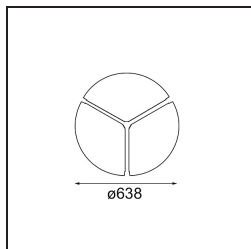

TM30 & CRI diagrammes

Distribution de Lumière & Schéma de Faisceau

Diagrammes

Accessoires d'Eclairage optiques

13289200 Diffuser Flat Moon 650 Prismatic

13289300 Diffuser Flat Moon 650 Ice Prismatic

Accessoires d'Eclairage d'installation