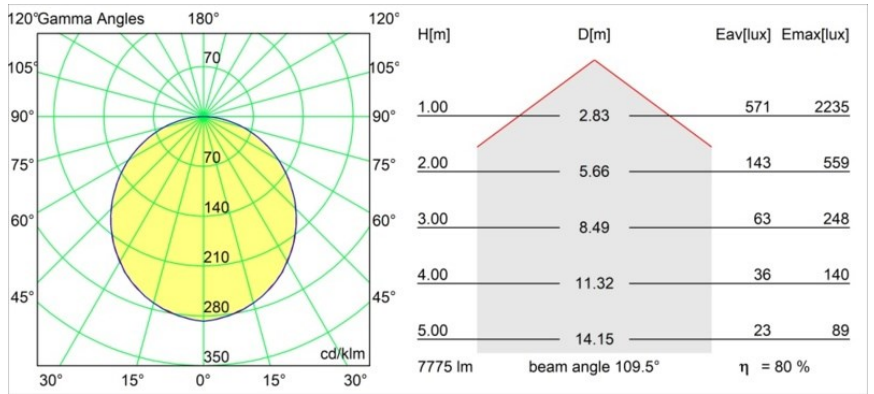

Distribution de Lumière & Schéma de Faisceau