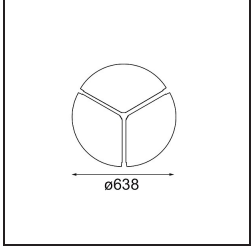

Date
Customer
Project
Type

*Flat Moon Suspended 650 1x LED 3000K DALI/Push-Dim DI White Structure*

**Specifications**

Material	13304409
Tipo de fuente de luz	LED
Tipo de LED	FLAT MOON LED
Tecnología LED	PCB LED
CRI	Min. 90
Temperatura del color	3000K
Vida Útil	L80B20 @50.000 horas
Lámpara Incluida	Sí
Número de fuentes de luz	1
Código de flujo CIE	47 78 95 100 80
Binning (SDCM)	3
Dirección de la luz	Directo
Voltaje de entrada	230V
Luminaire power (W)	70,0
Clasificación eléctrica	I
Clasificación del IP	20
Clasificación de hilo incandescente (°C)	650
Protocolo de regulación	DALI, Push-Dim
DALI Standard	DALI version-1
Interio/Exterior	Interior
Aplicación	Techo
Montaje	Suspendido
Ajustabilidad	Not Applicable
Distancia al objeto iluminado (m)	0,1
Color principal & Acabado principal	Blanco, Estructura
Peso bruto (g)	11700,0
Flujo luminoso por lámpara (lm)	6232
Eficacia (lm/W)	89
Índice de deslumbramiento	23
Remark	<ul style="list-style-type: none"> <li>• Kit de suspensión no incluido</li> <li>• Kit de suspensión no incluido</li> <li>• No es un producto completo. Se requiere kit de suspensión.</li> </ul>

**TM30 & CRI diagram**

**Light distribution & beam diagram**

**Accesorios Opticos**

- 13289200** Diffuser Flat Moon 650 Prismatic
- 13289300** Diffuser Flat Moon 650 Ice Prismatic

**Accesorios Instalación**

- 13309132** Cover Plate Flat Moon 650 Black Structure
- 13309109** Cover Plate Flat Moon 650 White Structure

- 11061932** Power Feed and Suspension Kit 4000 Round 5P Flat Moon (3) Straight Black Structure
- 11061909** Power Feed and Suspension Kit 4000 Round 5P Flat Moon (3) Straight White Structure