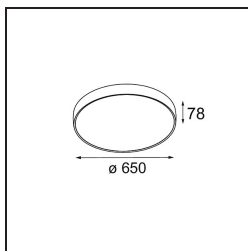

Date
Customer
Project
Type

*Flat Moon Suspended 650 1x LED 3000K DALI/Push-Dim DI White Structure*

**Specifications**

Material	13304409
Tipo de fuente de luz	LED
Tipo de LED	FLAT MOON LED
Tecnología LED	PCB LED
CRI	Min. 90
Temperatura del color	3000K
Vida Útil	L80B20 @50.000 horas
Lámpara Incluida	Sí
Número de fuentes de luz	1
Código de flujo CIE	47 78 95 100 80
Binning (SDCM)	3
Dirección de la luz	Directo
Voltaje de entrada	230V
Luminaire power (W)	70,0
Clasificación eléctrica	I
Clasificación del IP	20
Clasificación de hilo incandescente (°C)	650
Protocolo de regulación	DALI, Push-Dim
DALI Standard	DALI version-1
Interio/Exterior	Interior
Aplicación	Techo
Montaje	Suspendido
Ajustabilidad	Not Applicable
Distancia al objeto iluminado (m)	0,1
Color principal & Acabado principal	Blanco, Estructura
Peso bruto (g)	11700,0
Flujo luminoso por lámpara (lm)	6232
Eficacia (lm/W)	89
Índice de deslumbramiento	23
Remark	<ul style="list-style-type: none"> <li>• Kit de suspensión no incluido</li> <li>• Kit de suspensión no incluido</li> <li>• No es un producto completo. Se requiere kit de suspensión.</li> </ul>