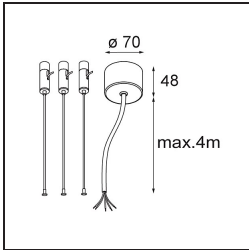

### Specifications

Material	13304409
Tipo de fuente de luz	LED
Tipo de LED	FLAT MOON LED
Tecnología LED	PCB LED
CRI	Min. 90
Temperatura del color	3000K
Vida Útil	L80B20 @50.000 horas
Lámpara Incluida	Sí
Número de fuentes de luz	1
Código de flujo CIE	47 78 95 100 80
Binning (SDCM)	3
Dirección de la luz	Directo
Voltaje de entrada	230V
Luminaire power (W)	70,0
Clasificación eléctrica	I
Clasificación del IP	20
Clasificación de hilo incandescente (°C)	650
Protocolo de regulación	DALI, Push-Dim
DALI Standard	DALI version-1
Interio/Exterior	Interior
Aplicación	Techo
Montaje	Suspendido
Ajustabilidad	Not Applicable
Distancia al objeto iluminado (m)	0,1
Color principal & Acabado principal	Blanco, Estructura
Peso bruto (g)	11700,0
Flujo luminoso por lámpara (lm)	6232
Eficacia (lm/W)	89
Índice de deslumbramiento	23
Remark	<ul style="list-style-type: none"> <li>• Kit de suspensión no incluido</li> <li>• Kit de suspensión no incluido</li> <li>• No es un producto completo. Se requiere kit de suspensión.</li> </ul>

**TM30 & CRI diagram**

**Light distribution & beam diagram**

**Accesorios Opticos**

- 13289200** Diffuser Flat Moon 650 Prismatic
- 13289300** Diffuser Flat Moon 650 Ice Prismatic

**Accesorios Instalación**

- 13309132** Cover Plate Flat Moon 650 Black Structure
- 13309109** Cover Plate Flat Moon 650 White Structure

- 11061932** Power Feed and Suspension Kit 4000 Round 5P Flat Moon (3) Straight Black Structure
- 11061909** Power Feed and Suspension Kit 4000 Round 5P Flat Moon (3) Straight White Structure

- 11061809** Power Feed and Suspension Kit 4000 Round 3P Flat Moon (3) Straight White Structure
- 11061832** Power Feed and Suspension Kit 4000 Round 3P Flat Moon (3) Straight Black Structure

- 11066109** Power Feed and Suspension Kit Round 5P Flat Moon (3) Triangle (Incl. Power Feed Cable & Suspension Cable 4000) White Structure
- 11066132** Power Feed and Suspension Kit Round 5P Flat Moon (3) Triangle (Incl. Power Feed Cable & Suspension Cable 4000) Black Structure