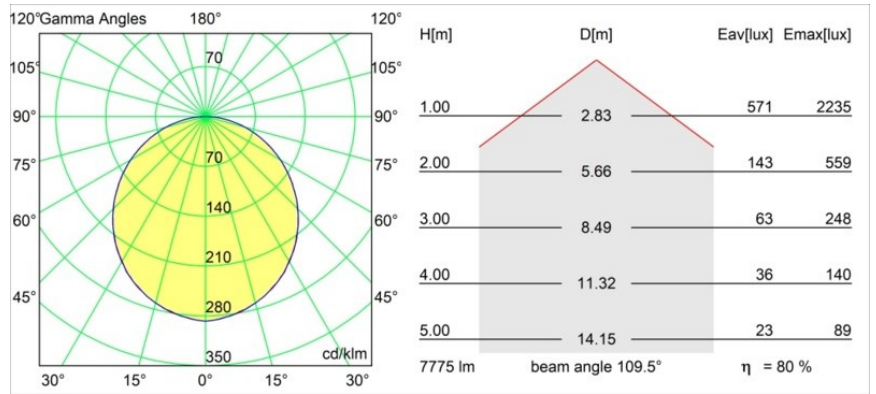

Light distribution & beam diagram