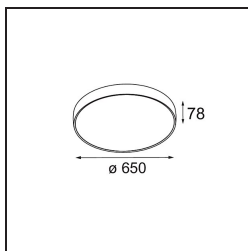

### Specifications

Material	13304409
Tipo de fuente de luz	LED
Tipo de LED	FLAT MOON LED
Tecnología LED	PCB LED
CRI	Min. 90
Temperatura del color	3000K
Vida Útil	L80B20 @50.000 horas
Lámpara Incluida	Sí
Número de fuentes de luz	1
Código de flujo CIE	47 78 95 100 80
Binning (SDCM)	3
Dirección de la luz	Directo
Voltaje de entrada	230V
Luminaire power (W)	70,0
Clasificación eléctrica	I
Clasificación del IP	20
Clasificación de hilo incandescente (°C)	650
Protocolo de regulación	DALI, Push-Dim
DALI Standard	DALI version-1
Interio/Exterior	Interior
Aplicación	Techo
Montaje	Suspendido
Ajustabilidad	Not Applicable
Distancia al objeto iluminado (m)	0,1
Color principal & Acabado principal	Blanco, Estructura
Peso bruto (g)	11700,0
Flujo luminoso por lámpara (lm)	6232
Eficacia (lm/W)	89
Índice de deslumbramiento	23
Remark	<ul style="list-style-type: none"> <li>• Kit de suspensión no incluido</li> <li>• Kit de suspensión no incluido</li> <li>• No es un producto completo. Se requiere kit de suspensión.</li> </ul>