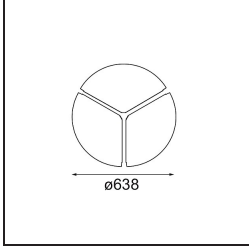

### Specifications

Material	13304409
Tipo de fuente de luz	LED
Tipo de LED	FLAT MOON LED
Tecnología LED	PCB LED
CRI	Min. 90
Temperatura del color	3000K
Vida Útil	L80B20 @50.000 horas
Lámpara Incluida	Sí
Número de fuentes de luz	1
Código de flujo CIE	47 78 95 100 80
Binning (SDCM)	3
Dirección de la luz	Directo
Voltaje de entrada	230V
Luminaire power (W)	70,0
Clasificación eléctrica	I
Clasificación del IP	20
Clasificación de hilo incandescente (°C)	650
Protocolo de regulación	DALI, Push-Dim
DALI Standard	DALI version-1
Interio/Exterior	Interior
Aplicación	Techo
Montaje	Suspendido
Ajustabilidad	Not Applicable
Distancia al objeto iluminado (m)	0,1
Color principal & Acabado principal	Blanco, Estructura
Peso bruto (g)	11700,0
Flujo luminoso por lámpara (lm)	6232
Eficacia (lm/W)	89
Índice de deslumbramiento	23
Remark	<ul style="list-style-type: none"> <li>• Kit de suspensión no incluido</li> <li>• Kit de suspensión no incluido</li> <li>• No es un producto completo. Se requiere kit de suspensión.</li> </ul>

**TM30 & CRI diagram**

**Light distribution & beam diagram**

**Accesorios Opticos**

- 13289200** Diffuser Flat Moon 650 Prismatic
- 13289300** Diffuser Flat Moon 650 Ice Prismatic

**Accesorios Instalación**