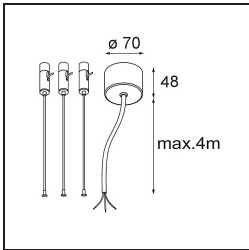

### Specifications

Material	13304409
Tipo de fuente de luz	LED
Tipo de LED	FLAT MOON LED
Tecnología LED	PCB LED
CRI	Min. 90
Temperatura del color	3000K
Vida Útil	L80B20 @50.000 horas
Lámpara Incluida	Sí
Número de fuentes de luz	1
Código de flujo CIE	47 78 95 100 80
Binning (SDCM)	3
Dirección de la luz	Directo
Voltaje de entrada	230V
Luminaire power (W)	70,0
Clasificación eléctrica	I
Clasificación del IP	20
Clasificación de hilo incandescente (°C)	650
Protocolo de regulación	DALI, Push-Dim
DALI Standard	DALI version-1
Interio/Exterior	Interior
Aplicación	Techo
Montaje	Suspendido
Ajustabilidad	Not Applicable
Distancia al objeto iluminado (m)	0,1
Color principal & Acabado principal	Blanco, Estructura
Peso bruto (g)	11700,0
Flujo luminoso por lámpara (lm)	6232
Eficacia (lm/W)	89
Índice de deslumbramiento	23
Remark	<ul style="list-style-type: none"> <li>• Kit de suspensión no incluido</li> <li>• Kit de suspensión no incluido</li> <li>• No es un producto completo. Se requiere kit de suspensión.</li> </ul>

**TM30 & CRI diagram**

**Light distribution & beam diagram**

**Accesorios Opticos**

- 13289200** Diffuser Flat Moon 650 Prismatic
- 13289300** Diffuser Flat Moon 650 Ice Prismatic

**Accesorios Instalación**

- 13309132** Cover Plate Flat Moon 650 Black Structure
- 13309109** Cover Plate Flat Moon 650 White Structure

- 11061932** Power Feed and Suspension Kit 4000 Round 5P Flat Moon (3) Straight Black Structure
- 11061909** Power Feed and Suspension Kit 4000 Round 5P Flat Moon (3) Straight White Structure

- 11061809** Power Feed and Suspension Kit 4000 Round 3P Flat Moon (3) Straight White Structure
- 11061832** Power Feed and Suspension Kit 4000 Round 3P Flat Moon (3) Straight Black Structure

- 11066109** Power Feed and Suspension Kit Round 5P Flat Moon (3) Triangle (Incl. Power Feed Cable & Suspension Cable 4000) White Structure
- 11066132** Power Feed and Suspension Kit Round 5P Flat Moon (3) Triangle (Incl. Power Feed Cable & Suspension Cable 4000) Black Structure