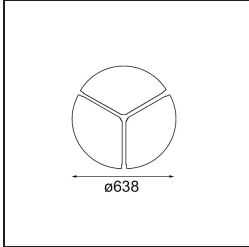

Datum
Kunde
Projekt
Art

Flat Moon Suspended 650 1x LED 3000K DALI/Push-Dim DI White Structure

Spezifikationen

Material	13304409
Typ der Lichtquelle	LED
LED Typ	FLAT MOON LED
LED-Technologie	LED-Platine
CRI	Min. 90
Farbtemperatur	3000K
Lebensdauer	L80 B20 bei 50.000 Stunden
Leuchtmittel enthalten	Ja
Anzahl Lichtquellen	1
CIE-Fluxcode	47 78 95 100 80
Binning (SDCM)	3
Lichtrichtung	Abwärts
Eingangsspannung	230 V
Luminaire power (W)	70,0
Schutzklasse	I
Schutzart	20
Glühdrahtprüfung (°C)	650
Dimmprotokoll	DALI, Push-Dim
DALI Standard	DALI version-1
Innen/Außen	Innen
Anwendung	Decke
Montage	Pendel
Verstellbarkeit	Not Applicable
Abstand zum beleuchteten Objekt (m)	0,1
Primärfarbe & Primäres Finish	Weiß, Strukturiert
Bruttogewicht (g)	11700,0
Lichtstrom pro Lampe (lm)	6232
Effizienz (lm/W)	89
UGR	23
Bemerkung	<ul style="list-style-type: none"> • Aufhängung nicht enthalten • Aufhängung nicht enthalten • Dies ist kein vollständiges Produkt. Aufhängung erforderlich.

TM30 & CRI Diagramm

Lichtverteilung und Lichtverteilungskurve

Diagramm

Optisches Zubehör

- 13289200** Diffuser Flat Moon 650 Prismatic
- 13289300** Diffuser Flat Moon 650 Ice Prismatic

Montagezubehör

- 13309132** Cover Plate Flat Moon 650 Black Structure
- 13309109** Cover Plate Flat Moon 650 White Structure