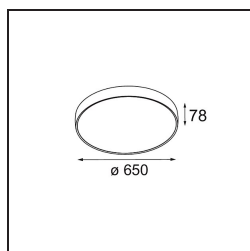

Datum
Kunde
Projekt
Art

Flat Moon Suspended 650 1x LED 3000K DALI/Push-Dim DI White Structure

Spezifikationen

Material	13304409
Typ der Lichtquelle	LED
LED Typ	FLAT MOON LED
LED-Technologie	LED-Platine
CRI	Min. 90
Farbtemperatur	3000K
Lebensdauer	L80 B20 bei 50.000 Stunden
Leuchtmittel enthalten	Ja
Anzahl Lichtquellen	1
CIE-Fluxcode	47 78 95 100 80
Binning (SDCM)	3
Lichtrichtung	Abwärts
Eingangsspannung	230 V
Luminaire power (W)	70,0
Schutzklasse	I
Schutzart	20
Glühdrahtprüfung (°C)	650
Dimmprotokoll	DALI, Push-Dim
DALI Standard	DALI version-1
Innen/Außen	Innen
Anwendung	Decke
Montage	Pendel
Verstellbarkeit	Not Applicable
Abstand zum beleuchteten Objekt (m)	0,1
Primärfarbe & Primäres Finish	Weiß, Strukturiert
Bruttogewicht (g)	11700,0
Lichtstrom pro Lampe (lm)	6232
Effizienz (lm/W)	89
UGR	23
Bemerkung	<ul style="list-style-type: none"> • Aufhängung nicht enthalten • Aufhängung nicht enthalten • Dies ist kein vollständiges Produkt. Aufhängung erforderlich.