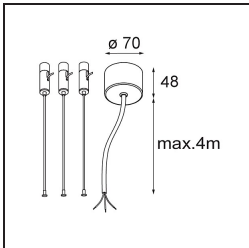

Datum
Kunde
Projekt
Art

Flat Moon Suspended 650 1x LED 3000K DALI/Push-Dim DI White Structure

Spezifikationen

Material	13304409
Typ der Lichtquelle	LED
LED Typ	FLAT MOON LED
LED-Technologie	LED-Platine
CRI	Min. 90
Farbtemperatur	3000K
Lebensdauer	L80 B20 bei 50.000 Stunden
Leuchtmittel enthalten	Ja
Anzahl Lichtquellen	1
CIE-Fluxcode	47 78 95 100 80
Binning (SDCM)	3
Lichtrichtung	Abwärts
Eingangsspannung	230 V
Luminaire power (W)	70,0
Schutzklasse	I
Schutzart	20
Glühdrahtprüfung (°C)	650
Dimmprotokoll	DALI, Push-Dim
DALI Standard	DALI version-1
Innen/Außen	Innen
Anwendung	Decke
Montage	Pendel
Verstellbarkeit	Not Applicable
Abstand zum beleuchteten Objekt (m)	0,1
Primärfarbe & Primäres Finish	Weiß, Strukturiert
Bruttogewicht (g)	11700,0
Lichtstrom pro Lampe (lm)	6232
Effizienz (lm/W)	89
UGR	23
Bemerkung	<ul style="list-style-type: none"> • Aufhängung nicht enthalten • Aufhängung nicht enthalten • Dies ist kein vollständiges Produkt. Aufhängung erforderlich.

TM30 & CRI Diagramm

Lichtverteilung und Lichtverteilungskurve

Diagramm

Optisches Zubehör

- 13289200** Diffuser Flat Moon 650 Prismatic
- 13289300** Diffuser Flat Moon 650 Ice Prismatic

Montagezubehör

- 13309132** Cover Plate Flat Moon 650 Black Structure
- 13309109** Cover Plate Flat Moon 650 White Structure

- 11061932** Power Feed and Suspension Kit 4000 Round 5P Flat Moon (3) Straight Black Structure
- 11061909** Power Feed and Suspension Kit 4000 Round 5P Flat Moon (3) Straight White Structure

- 11061809** Power Feed and Suspension Kit 4000 Round 3P Flat Moon (3) Straight White Structure
- 11061832** Power Feed and Suspension Kit 4000 Round 3P Flat Moon (3) Straight Black Structure

- 11066109** Power Feed and Suspension Kit Round 5P Flat Moon (3) Triangle (Incl. Power Feed Cable & Suspension Cable 4000) White Structure
- 11066132** Power Feed and Suspension Kit Round 5P Flat Moon (3) Triangle (Incl. Power Feed Cable & Suspension Cable 4000) Black Structure