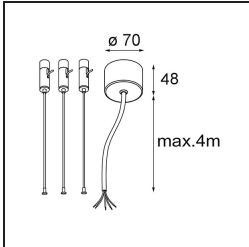

11061932 Power Feed and Suspension Kit 4000 Round 5P Flat Moon (3) Straight Black Structure

11061909 Power Feed and Suspension Kit 4000 Round 5P Flat Moon (3) Straight White Structure