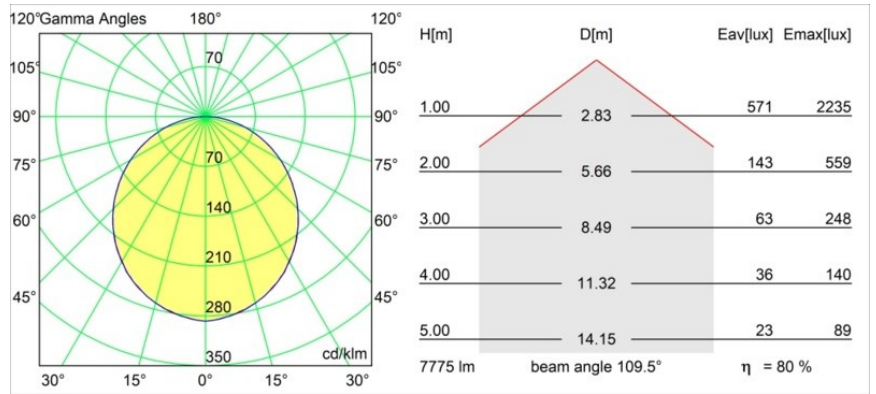

Lichtverteilung und Lichtverteilungskurve