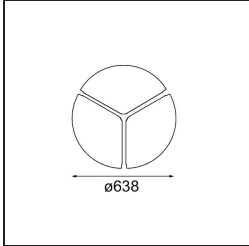

Flat Moon Suspended 650 1x LED 3000K DALI/Push-Dim DI White Structure

Spezifikationen

Material	13304409
Typ der Lichtquelle	LED
LED Typ	FLAT MOON LED
LED-Technologie	LED-Platine
CRI	Min. 90
Farbtemperatur	3000K
Lebensdauer	L80 B20 bei 50.000 Stunden
Leuchtmittel enthalten	Ja
Anzahl Lichtquellen	1
CIE-Fluxcode	47 78 95 100 80
Binning (SDCM)	3
Lichtrichtung	Abwärts
Eingangsspannung	230 V
Luminaire power (W)	70,0
Schutzklasse	I
Schutzart	20
Glühdrahtprüfung (°C)	650
Dimmprotokoll	DALI, Push-Dim
DALI Standard	DALI version-1
Innen/Außen	Innen
Anwendung	Decke
Montage	Pendel
Verstellbarkeit	Not Applicable
Abstand zum beleuchteten Objekt (m)	0,1
Primärfarbe & Primäres Finish	Weiß, Strukturiert
Bruttogewicht (g)	11700,0
Lichtstrom pro Lampe (lm)	6232
Effizienz (lm/W)	89
UGR	23
Bemerkung	<ul style="list-style-type: none"> • Aufhängung nicht enthalten • Aufhängung nicht enthalten • Dies ist kein vollständiges Produkt. Aufhängung erforderlich.

TM30 & CRI Diagramm

Lichtverteilung und Lichtverteilungskurve

Diagramm

Optisches Zubehör

13289200 Diffuser Flat Moon 650 Prismatic

13289300 Diffuser Flat Moon 650 Ice Prismatic

Montagezubehör

13309132 Cover Plate Flat Moon 650 Black Structure