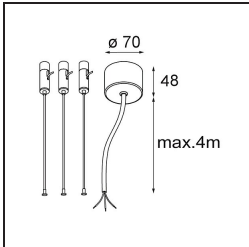

Flat Moon Suspended 650 1x LED 3000K DALI/Push-Dim DI White Structure

Spezifikationen

Material	13304409
Typ der Lichtquelle	LED
LED Typ	FLAT MOON LED
LED-Technologie	LED-Platine
CRI	Min. 90
Farbtemperatur	3000K
Lebensdauer	L80 B20 bei 50.000 Stunden
Leuchtmittel enthalten	Ja
Anzahl Lichtquellen	1
CIE-Fluxcode	47 78 95 100 80
Binning (SDCM)	3
Lichtrichtung	Abwärts
Eingangsspannung	230 V
Luminaire power (W)	70,0
Schutzklasse	I
Schutzart	20
Glühdrahtprüfung (°C)	650
Dimmprotokoll	DALI, Push-Dim
DALI Standard	DALI version-1
Innen/Außen	Innen
Anwendung	Decke
Montage	Pendel
Verstellbarkeit	Not Applicable
Abstand zum beleuchteten Objekt (m)	0,1
Primärfarbe & Primäres Finish	Weiß, Strukturiert
Bruttogewicht (g)	11700,0
Lichtstrom pro Lampe (lm)	6232
Effizienz (lm/W)	89
UGR	23
Bemerkung	<ul style="list-style-type: none"> • Aufhängung nicht enthalten • Aufhängung nicht enthalten • Dies ist kein vollständiges Produkt. Aufhängung erforderlich.

TM30 & CRI Diagramm

Lichtverteilung und Lichtverteilungskurve

Diagramm

Optisches Zubehör

13289200 Diffuser Flat Moon 650 Prismatic

13289300 Diffuser Flat Moon 650 Ice Prismatic

Montagezubehör

13309132 Cover Plate Flat Moon 650 Black Structure

13309109 Cover Plate Flat Moon 650 White Structure

11061932 Power Feed and Suspension Kit 4000 Round 5P Flat Moon (3) Straight Black Structure

11061909 Power Feed and Suspension Kit 4000 Round 5P Flat Moon (3) Straight White Structure