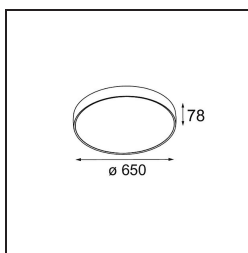

Flat Moon Suspended 650 1x LED 3000K DALI/Push-Dim DI White Structure

Spezifikationen

Material	13304409
Typ der Lichtquelle	LED
LED Typ	FLAT MOON LED
LED-Technologie	LED-Platine
CRI	Min. 90
Farbtemperatur	3000K
Lebensdauer	L80 B20 bei 50.000 Stunden
Leuchtmittel enthalten	Ja
Anzahl Lichtquellen	1
CIE-Fluxcode	47 78 95 100 80
Binning (SDCM)	3
Lichtrichtung	Abwärts
Eingangsspannung	230 V
Luminaire power (W)	70,0
Schutzklasse	I
Schutzart	20
Glühdrahtprüfung (°C)	650
Dimmprotokoll	DALI, Push-Dim
DALI Standard	DALI version-1
Innen/Außen	Innen
Anwendung	Decke
Montage	Pendel
Verstellbarkeit	Not Applicable
Abstand zum beleuchteten Objekt (m)	0,1
Primärfarbe & Primäres Finish	Weiß, Strukturiert
Bruttogewicht (g)	11700,0
Lichtstrom pro Lampe (lm)	6232
Effizienz (lm/W)	89
UGR	23
Bemerkung	<ul style="list-style-type: none"> • Aufhängung nicht enthalten • Aufhängung nicht enthalten • Dies ist kein vollständiges Produkt. Aufhängung erforderlich.