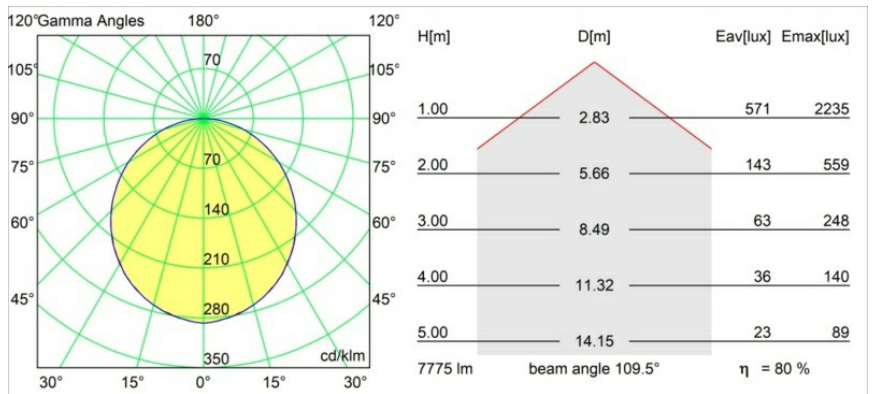

Lichtverteilung und Lichtverteilungskurve