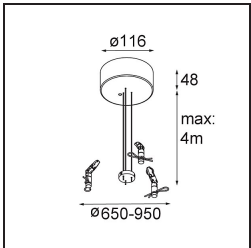

- **11066109** Power Feed and Suspension Kit Round 5P Flat Moon (3) Triangle (Incl. Power Feed Cable & Suspension Cable 4000) White Structure
- **11066132** Power Feed and Suspension Kit Round 5P Flat Moon (3) Triangle (Incl. Power Feed Cable & Suspension Cable 4000) Black Structure

Wählen Sie das benötigte Zubehör