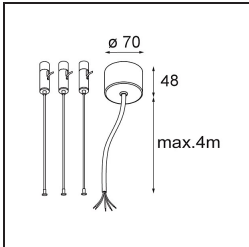

Datum
Kunde
Projekt
Art

Flat Moon Suspended 650 1x LED 3000K DALI/Push-Dim DI White Structure

Spezifikationen

Material	13304409
Typ der Lichtquelle	LED
LED Typ	FLAT MOON LED
LED-Technologie	LED-Platine
CRI	Min. 90
Farbtemperatur	3000K
Lebensdauer	L80 B20 bei 50.000 Stunden
Leuchtmittel enthalten	Ja
Anzahl Lichtquellen	1
CIE-Fluxcode	47 78 95 100 80
Binning (SDCM)	3
Lichtrichtung	Abwärts
Eingangsspannung	230 V
Luminaire power (W)	70,0
Schutzklasse	I
Schutzart	20
Glühdrahtprüfung (°C)	650
Dimmprotokoll	DALI, Push-Dim
DALI Standard	DALI version-1
Innen/Außen	Innen
Anwendung	Decke
Montage	Pendel
Verstellbarkeit	Not Applicable
Abstand zum beleuchteten Objekt (m)	0,1
Primärfarbe & Primäres Finish	Weiß, Strukturiert
Bruttogewicht (g)	11700,0
Lichtstrom pro Lampe (lm)	6232
Effizienz (lm/W)	89
UGR	23
Bemerkung	<ul style="list-style-type: none"> • Aufhängung nicht enthalten • Aufhängung nicht enthalten • Dies ist kein vollständiges Produkt. Aufhängung erforderlich.

TM30 & CRI Diagramm

Lichtverteilung und Lichtverteilungskurve

Diagramm

Optisches Zubehör

- 13289200** Diffuser Flat Moon 650 Prismatic
- 13289300** Diffuser Flat Moon 650 Ice Prismatic

Montagezubehör

- 13309132** Cover Plate Flat Moon 650 Black Structure
- 13309109** Cover Plate Flat Moon 650 White Structure

- 11061932** Power Feed and Suspension Kit 4000 Round 5P Flat Moon (3) Straight Black Structure
- 11061909** Power Feed and Suspension Kit 4000 Round 5P Flat Moon (3) Straight White Structure

- 11061809** Power Feed and Suspension Kit 4000 Round 3P Flat Moon (3) Straight White Structure
- 11061832** Power Feed and Suspension Kit 4000 Round 3P Flat Moon (3) Straight Black Structure

- 11066109** Power Feed and Suspension Kit Round 5P Flat Moon (3) Triangle (Incl. Power Feed Cable & Suspension Cable 4000) White Structure
- 11066132** Power Feed and Suspension Kit Round 5P Flat Moon (3) Triangle (Incl. Power Feed Cable & Suspension Cable 4000) Black Structure