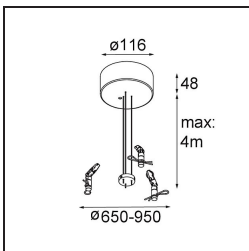

Flat Moon Suspended 650 1x LED 3000K DALI/Push-Dim DI White Structure

Spezifikationen

Material	13304409
Typ der Lichtquelle	LED
LED Typ	FLAT MOON LED
LED-Technologie	LED-Platine
CRI	Min. 90
Farbtemperatur	3000K
Lebensdauer	L80 B20 bei 50.000 Stunden
Leuchtmittel enthalten	Ja
Anzahl Lichtquellen	1
CIE-Fluxcode	47 78 95 100 80
Binning (SDCM)	3
Lichtrichtung	Abwärts
Eingangsspannung	230 V
Luminaire power (W)	70,0
Schutzklasse	I
Schutzart	20
Glühdrahtprüfung (°C)	650
Dimmprotokoll	DALI, Push-Dim
DALI Standard	DALI version-1
Innen/Außen	Innen
Anwendung	Decke
Montage	Pendel
Verstellbarkeit	Not Applicable
Abstand zum beleuchteten Objekt (m)	0,1
Primärfarbe & Primäres Finish	Weiß, Strukturiert
Bruttogewicht (g)	11700,0
Lichtstrom pro Lampe (lm)	6232
Effizienz (lm/W)	89
UGR	23
Bemerkung	<ul style="list-style-type: none"> • Aufhängung nicht enthalten • Aufhängung nicht enthalten • Dies ist kein vollständiges Produkt. Aufhängung erforderlich.

13309109 Cover Plate Flat Moon 650 White Structure

11061932 Power Feed and Suspension Kit 4000 Round 5P Flat Moon (3) Straight Black Structure

11061909 Power Feed and Suspension Kit 4000 Round 5P Flat Moon (3) Straight White Structure

11061809 Power Feed and Suspension Kit 4000 Round 3P Flat Moon (3) Straight White Structure

11061832 Power Feed and Suspension Kit 4000 Round 3P Flat Moon (3) Straight Black Structure

11066109 Power Feed and Suspension Kit Round 5P Flat Moon (3) Triangle (Incl. Power Feed Cable & Suspension Cable 4000) White Structure