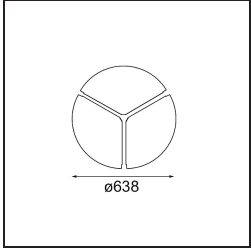

Datum
Kunde
Projekt
Art

Flat Moon Suspended 650 1x LED 3000K DALI/Push-Dim DI White Structure

Spezifikationen

Material	13304409
Typ der Lichtquelle	LED
LED Typ	FLAT MOON LED
LED-Technologie	LED-Platine
CRI	Min. 90
Farbtemperatur	3000K
Lebensdauer	L80 B20 bei 50.000 Stunden
Leuchtmittel enthalten	Ja
Anzahl Lichtquellen	1
CIE-Fluxcode	47 78 95 100 80
Binning (SDCM)	3
Lichtrichtung	Abwärts
Eingangsspannung	230 V
Luminaire power (W)	70,0
Schutzklasse	I
Schutzart	20
Glühdrahtprüfung (°C)	650
Dimmprotokoll	DALI, Push-Dim
DALI Standard	DALI version-1
Innen/Außen	Innen
Anwendung	Decke
Montage	Pendel
Verstellbarkeit	Not Applicable
Abstand zum beleuchteten Objekt (m)	0,1
Primärfarbe & Primäres Finish	Weiß, Strukturiert
Bruttogewicht (g)	11700,0
Lichtstrom pro Lampe (lm)	6232
Effizienz (lm/W)	89
UGR	23
Bemerkung	<ul style="list-style-type: none"> • Aufhängung nicht enthalten • Aufhängung nicht enthalten • Dies ist kein vollständiges Produkt. Aufhängung erforderlich.

Spezifikationen

TM30 & CRI Diagramm

Lichtverteilung und Lichtverteilungskurve

Diagramm

Optisches Zubehör

- 13289200** Diffuser Flat Moon 650 Prismatic
- 13289300** Diffuser Flat Moon 650 Ice Prismatic

Montagezubehör