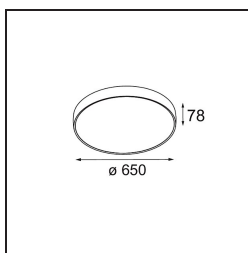

Datum
Kunde
Projekt
Art

Flat Moon Suspended 650 1x LED 3000K DALI/Push-Dim DI White Structure

Spezifikationen

Material	13304409
Typ der Lichtquelle	LED
LED Typ	FLAT MOON LED
LED-Technologie	LED-Platine
CRI	Min. 90
Farbtemperatur	3000K
Lebensdauer	L80 B20 bei 50.000 Stunden
Leuchtmittel enthalten	Ja
Anzahl Lichtquellen	1
CIE-Fluxcode	47 78 95 100 80
Binning (SDCM)	3
Lichtrichtung	Abwärts
Eingangsspannung	230 V
Luminaire power (W)	70,0
Schutzklasse	I
Schutzart	20
Glühdrahtprüfung (°C)	650
Dimmprotokoll	DALI, Push-Dim
DALI Standard	DALI version-1
Innen/Außen	Innen
Anwendung	Decke
Montage	Pendel
Verstellbarkeit	Not Applicable
Abstand zum beleuchteten Objekt (m)	0,1
Primärfarbe & Primäres Finish	Weiß, Strukturiert
Bruttogewicht (g)	11700,0
Lichtstrom pro Lampe (lm)	6232
Effizienz (lm/W)	89
UGR	23
Bemerkung	<ul style="list-style-type: none"> • Aufhängung nicht enthalten • Aufhängung nicht enthalten • Dies ist kein vollständiges Produkt. Aufhängung erforderlich.