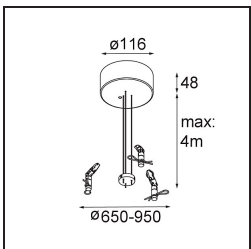

Specificaties

Materiaal	13301132
Type Lichtbron	LED
LED type	FLAT MOON LED
LED technologie	Led-printplaat
CRI	Min. 90
Kleurtemperatuur	4000K
Levensduur	L80B20 bij 50.000 Uur
Lamp inbegrepen	Ja
Aantal Lichtbronnen	2
Binning (SDCM)	3
Lichtrichting	Omhoog/Omlaag
Ingangsspanning	230 V
Luminaire power (W)	45,4
Elektriciteitsklasse	I
IP-klasse	20
Gloeidraadtest (°C)	650
Protocol Voor Dimmen	DALI
DALI Standard	DALI-2
Binnen/Buiten	Binnen
Toepassing	Plafond
Montage	Gependeld
Verstelbaarheid	Not Applicable
Afstand tot Verlicht Voorwerp (m)	0,1
Primaire Kleur & Primaire Afwerking	Zwart, Structuur
Brutogewicht (g)	5790,0
Lumenoutput per lampunit (lm)	3633
Efficiëntie (lm/W)	80
UGR	20
Opmerking	<ul style="list-style-type: none"> • Set voor hangstelsysteem niet inbegrepen • Set voor hangstelsysteem niet inbegrepen • Dit is geen compleet product. Set voor hangstelsysteem vereist.

11061932 Power Feed and Suspension Kit 4000 Round 5P Flat Moon (3) Straight Black Structure

11061809 Power Feed and Suspension Kit 4000 Round 3P Flat Moon (3) Straight White Structure

11061832 Power Feed and Suspension Kit 4000 Round 3P Flat Moon (3) Straight Black Structure

11062409 Power Feed and Suspension Kit Round 9P Flat Moon (3) Straight (Incl. Power Feed Cable & Suspension Cable 4000) White Structure

11062432 Power Feed and Suspension Kit Round 9P Flat Moon (3) Straight (Incl. Power Feed Cable & Suspension Cable 4000) Black Structure