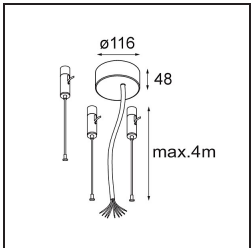

Specificaties

Materiaal	13301132
Type Lichtbron	LED
LED type	FLAT MOON LED
LED technologie	Led-printplaat
CRI	Min. 90
Kleurtemperatuur	4000K
Levensduur	L80B20 bij 50.000 Uur
Lamp inbegrepen	Ja
Aantal Lichtbronnen	2
Binning (SDCM)	3
Lichtrichting	Omhoog/Omlaag
Ingangsspanning	230 V
Luminaire power (W)	45,4
Elektriciteitsklasse	I
IP-klasse	20
Gloeidraadtest (°C)	650
Protocol Voor Dimmen	DALI
DALI Standard	DALI-2
Binnen/Buiten	Binnen
Toepassing	Plafond
Montage	Gependeld
Verstelbaarheid	Not Applicable
Afstand tot Verlicht Voorwerp (m)	0,1
Primaire Kleur & Primaire Afwerking	Zwart, Structuur
Brutogewicht (g)	5790,0
Lumenoutput per lampunit (lm)	3633
Efficiëntie (lm/W)	80
UGR	20
Opmerking	<ul style="list-style-type: none"> • Set voor hangstelsysteem niet inbegrepen • Set voor hangstelsysteem niet inbegrepen • Dit is geen compleet product. Set voor hangstelsysteem vereist.

TM30 & CRI Diagrammen

Lichtspreiding & Stralingsdiagram

Optische Accessoires

13289000 Diffuser Flat Moon 450 Prismatic

13289100 Diffuser Flat Moon 450 Ice Prismatic

Installatie Accessoires

11061909 Power Feed and Suspension Kit 4000 Round 5P Flat Moon (3) Straight White Structure

11061932 Power Feed and Suspension Kit 4000 Round 5P Flat Moon (3) Straight Black Structure

11061809 Power Feed and Suspension Kit 4000 Round 3P Flat Moon (3) Straight White Structure

11061832 Power Feed and Suspension Kit 4000 Round 3P Flat Moon (3) Straight Black Structure