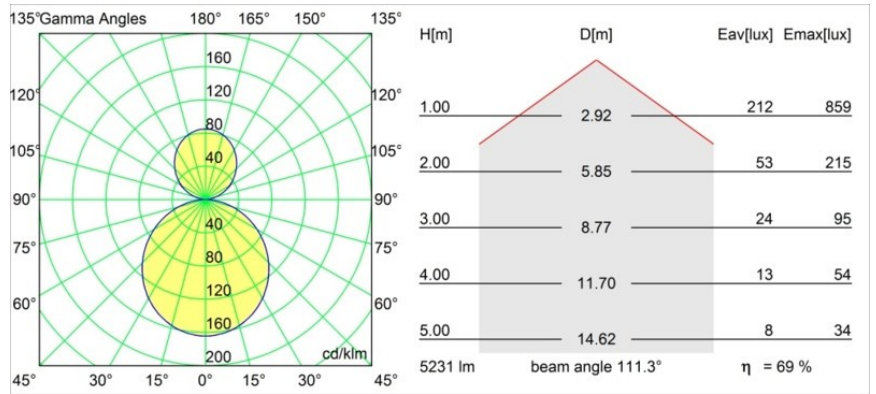

Lichtspreiding & Stralingsdiagram