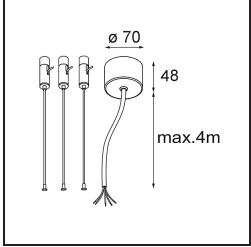

Specificaties

Materiaal	13301132
Type Lichtbron	LED
LED type	FLAT MOON LED
LED technologie	Led-printplaat
CRI	Min. 90
Kleurtemperatuur	4000K
Levensduur	L80B20 bij 50.000 Uur
Lamp inbegrepen	Ja
Aantal Lichtbronnen	2
Binning (SDCM)	3
Lichtrichting	Omhoog/Omlaag
Ingangsspanning	230 V
Luminaire power (W)	45,4
Elektriciteitsklasse	I
IP-klasse	20
Gloeidraadtest (°C)	650
Protocol Voor Dimmen	DALI
DALI Standard	DALI-2
Binnen/Buiten	Binnen
Toepassing	Plafond
Montage	Gependeld
Verstelbaarheid	Not Applicable
Afstand tot Verlicht Voorwerp (m)	0,1
Primaire Kleur & Primaire Afwerking	Zwart, Structuur
Brutogewicht (g)	5790,0
Lumenoutput per lampunit (lm)	3633
Efficiëntie (lm/W)	80
UGR	20
Opmerking	<ul style="list-style-type: none"> • Set voor hangstelsysteem niet inbegrepen • Set voor hangstelsysteem niet inbegrepen • Dit is geen compleet product. Set voor hangstelsysteem vereist.

TM30 & CRI Diagrammen

Lichtspreiding & Stralingsdiagram

Optische Accessoires

13289000 Diffuser Flat Moon 450 Prismatic

13289100 Diffuser Flat Moon 450 Ice Prismatic

Installatie Accessoires

11061909 Power Feed and Suspension Kit 4000 Round 5P Flat Moon (3) Straight White Structure