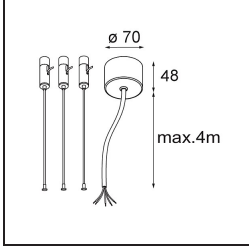

### Specifications

Materiale	13301132
Tipo di Sorgente	LED
Tipologia LED	FLAT MOON LED
Tecnologie LED	LED PCB
CRI	Min. 90
Temperatura di colore della luce	4000K
Vita utile	L80B20 @50.000 ore
Lampadina inclusa	Sì
Numero di fonte luminosa	2
Binning (SDCM)	3
Direzione della luce	Diretta/Indiretta
Volt in ingresso	230V
Luminaire power (W)	45,4
Classificazione elettrica	I
Grado IP	20
Test filo a caldo (°C)	650
Protocollo di regolazione (Dimmer)	DALI
DALI Standard	DALI-2
Interno/Esterno	Interno
Applicazione	Soffitto
Montaggio	Sospeso
Orientabilità	Not Applicable
Distanza dall'oggetto illuminato (m)	0,1
Colore primario & Finitura primaria	Nero, Strutturata
Peso lordo (g)	5790,0
Flusso luminoso per lampade (lm)	3633
Efficienza (lm/W)	80
Livello abbagliamento	20
Remark	<ul style="list-style-type: none"> <li>• Kit di sospensioni non incluso</li> <li>• Kit di sospensioni non incluso</li> <li>• Questo non è un prodotto completo. È necessario un kit di sospensione.</li> </ul>

**TM30 & CRI diagram**

**Light distribution & beam diagram**

**Accessorio Ottico**

- 13289000** Diffuser Flat Moon 450 Prismatic
- 13289100** Diffuser Flat Moon 450 Ice Prismatic

**Accessori Installazione**

- 11061909** Power Feed and Suspension Kit 4000 Round 5P Flat Moon (3) Straight White Structure
- 11061932** Power Feed and Suspension Kit 4000 Round 5P Flat Moon (3) Straight Black Structure

- 11061809** Power Feed and Suspension Kit 4000 Round 3P Flat Moon (3) Straight White Structure
- 11061832** Power Feed and Suspension Kit 4000 Round 3P Flat Moon (3) Straight Black Structure