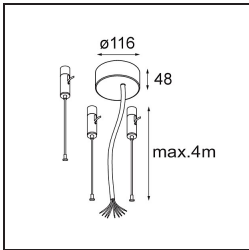

### Specifications

Materiale	13301132
Tipo di Sorgente	LED
Tipologia LED	FLAT MOON LED
Tecnologie LED	LED PCB
CRI	Min. 90
Temperatura di colore della luce	4000K
Vita utile	L80B20 @50.000 ore
Lampadina inclusa	Sì
Numero di fonte luminosa	2
Binning (SDCM)	3
Direzione della luce	Diretta/Indiretta
Volt in ingresso	230V
Luminaire power (W)	45,4
Classificazione elettrica	I
Grado IP	20
Test filo a caldo (°C)	650
Protocollo di regolazione (Dimmer)	DALI
DALI Standard	DALI-2
Interno/Esterno	Interno
Applicazione	Soffitto
Montaggio	Sospeso
Orientabilità	Not Applicable
Distanza dall'oggetto illuminato (m)	0,1
Colore primario & Finitura primaria	Nero, Strutturata
Peso lordo (g)	5790,0
Flusso luminoso per lampade (lm)	3633
Efficienza (lm/W)	80
Livello abbagliamento	20
Remark	<ul style="list-style-type: none"> <li>• Kit di sospensioni non incluso</li> <li>• Kit di sospensioni non incluso</li> <li>• Questo non è un prodotto completo. È necessario un kit di sospensione.</li> </ul>

**TM30 & CRI diagram**

**Light distribution & beam diagram**

**Accessorio Ottico**

- 13289000** Diffuser Flat Moon 450 Prismatic
- 13289100** Diffuser Flat Moon 450 Ice Prismatic

**Accessori Installazione**

- 11061909** Power Feed and Suspension Kit 4000 Round 5P Flat Moon (3) Straight White Structure
- 11061932** Power Feed and Suspension Kit 4000 Round 5P Flat Moon (3) Straight Black Structure

- 11061809** Power Feed and Suspension Kit 4000 Round 3P Flat Moon (3) Straight White Structure
- 11061832** Power Feed and Suspension Kit 4000 Round 3P Flat Moon (3) Straight Black Structure

- 11062409** Power Feed and Suspension Kit Round 9P Flat Moon (3) Straight (Incl. Power Feed Cable & Suspension Cable 4000) White Structure
- 11062432** Power Feed and Suspension Kit Round 9P Flat Moon (3) Straight (Incl. Power Feed Cable & Suspension Cable 4000) Black Structure