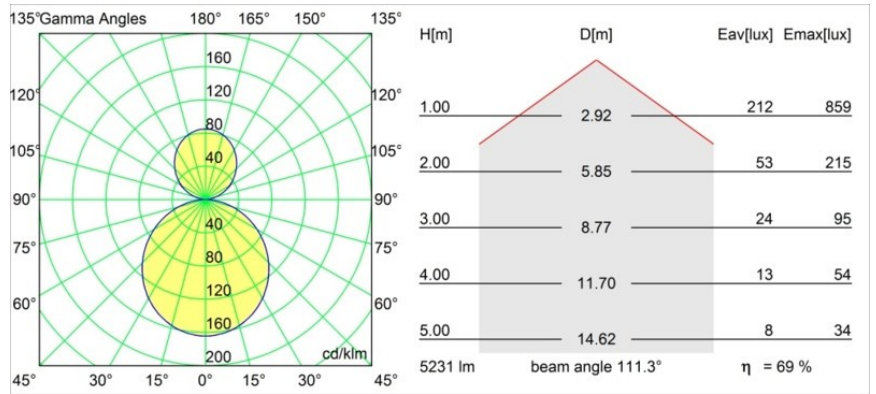

Light distribution & beam diagram