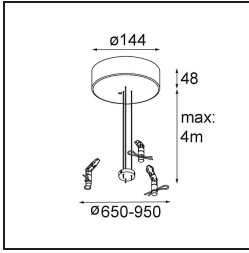

### Specifications

Materiale	13301132
Tipo di Sorgente	LED
Tipologia LED	FLAT MOON LED
Tecnologie LED	LED PCB
CRI	Min. 90
Temperatura di colore della luce	4000K
Vita utile	L80B20 @50.000 ore
Lampadina inclusa	Sì
Numero di fonte luminosa	2
Binning (SDCM)	3
Direzione della luce	Diretta/Indiretta
Volt in ingresso	230V
Luminaire power (W)	45,4
Classificazione elettrica	I
Grado IP	20
Test filo a caldo (°C)	650
Protocollo di regolazione (Dimmer)	DALI
DALI Standard	DALI-2
Interno/Esterno	Interno
Applicazione	Soffitto
Montaggio	Sospeso
Orientabilità	Not Applicable
Distanza dall'oggetto illuminato (m)	0,1
Colore primario & Finitura primaria	Nero, Strutturata
Peso lordo (g)	5790,0
Flusso luminoso per lampade (lm)	3633
Efficienza (lm/W)	80
Livello abbagliamento	20
Remark	<ul style="list-style-type: none"> <li>• Kit di sospensioni non incluso</li> <li>• Kit di sospensioni non incluso</li> <li>• Questo non è un prodotto completo. È necessario un kit di sospensione.</li> </ul>

- 11061909** Power Feed and Suspension Kit 4000 Round 5P Flat Moon (3) Straight White Structure
- 11061932** Power Feed and Suspension Kit 4000 Round 5P Flat Moon (3) Straight Black Structure

- 11061809** Power Feed and Suspension Kit 4000 Round 3P Flat Moon (3) Straight White Structure
- 11061832** Power Feed and Suspension Kit 4000 Round 3P Flat Moon (3) Straight Black Structure

- 11062409** Power Feed and Suspension Kit Round 9P Flat Moon (3) Straight (Incl. Power Feed Cable & Suspension Cable 4000) White Structure
- 11062432** Power Feed and Suspension Kit Round 9P Flat Moon (3) Straight (Incl. Power Feed Cable & Suspension Cable 4000) Black Structure

- 11066109** Power Feed and Suspension Kit Round 5P Flat Moon (3) Triangle (Incl. Power Feed Cable & Suspension Cable 4000) White Structure
- 11066132** Power Feed and Suspension Kit Round 5P Flat Moon (3) Triangle (Incl. Power Feed Cable & Suspension Cable 4000) Black Structure