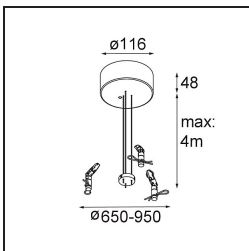

### Specifications

Materiale	13301132
Tipo di Sorgente	LED
Tipologia LED	FLAT MOON LED
Tecnologie LED	LED PCB
CRI	Min. 90
Temperatura di colore della luce	4000K
Vita utile	L80B20 @50.000 ore
Lampadina inclusa	Sì
Numero di fonte luminosa	2
Binning (SDCM)	3
Direzione della luce	Diretta/Indiretta
Volt in ingresso	230V
Luminaire power (W)	45,4
Classificazione elettrica	I
Grado IP	20
Test filo a caldo (°C)	650
Protocollo di regolazione (Dimmer)	DALI
DALI Standard	DALI-2
Interno/Esterno	Interno
Applicazione	Soffitto
Montaggio	Sospeso
Orientabilità	Not Applicable
Distanza dall'oggetto illuminato (m)	0,1
Colore primario & Finitura primaria	Nero, Strutturata
Peso lordo (g)	5790,0
Flusso luminoso per lampade (lm)	3633
Efficienza (lm/W)	80
Livello abbagliamento	20
Remark	<ul style="list-style-type: none"> <li>• Kit di sospensioni non incluso</li> <li>• Kit di sospensioni non incluso</li> <li>• Questo non è un prodotto completo. È necessario un kit di sospensione.</li> </ul>

**TM30 & CRI diagram**

**Light distribution & beam diagram**

**Accessorio Ottico**

- 13289000** Diffuser Flat Moon 450 Prismatic
- 13289100** Diffuser Flat Moon 450 Ice Prismatic

**Accessori Installazione**

- 11061909** Power Feed and Suspension Kit 4000 Round 5P Flat Moon (3) Straight White Structure
- 11061932** Power Feed and Suspension Kit 4000 Round 5P Flat Moon (3) Straight Black Structure

- 11061809** Power Feed and Suspension Kit 4000 Round 3P Flat Moon (3) Straight White Structure
- 11061832** Power Feed and Suspension Kit 4000 Round 3P Flat Moon (3) Straight Black Structure

- 11062409** Power Feed and Suspension Kit Round 9P Flat Moon (3) Straight (Incl. Power Feed Cable & Suspension Cable 4000) White Structure
- 11062432** Power Feed and Suspension Kit Round 9P Flat Moon (3) Straight (Incl. Power Feed Cable & Suspension Cable 4000) Black Structure