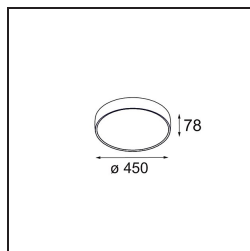

### Specifications

Materiale	13301132
Tipo di Sorgente	LED
Tipologia LED	FLAT MOON LED
Tecnologie LED	LED PCB
CRI	Min. 90
Temperatura di colore della luce	4000K
Vita utile	L80B20 @50.000 ore
Lampadina inclusa	Sì
Numero di fonte luminosa	2
Binning (SDCM)	3
Direzione della luce	Diretta/Indiretta
Volt in ingresso	230V
Luminaire power (W)	45,4
Classificazione elettrica	I
Grado IP	20
Test filo a caldo (°C)	650
Protocollo di regolazione (Dimmer)	DALI
DALI Standard	DALI-2
Interno/Esterno	Interno
Applicazione	Soffitto
Montaggio	Sospeso
Orientabilità	Not Applicable
Distanza dall'oggetto illuminato (m)	0,1
Colore primario & Finitura primaria	Nero, Strutturata
Peso lordo (g)	5790,0
Flusso luminoso per lampade (lm)	3633
Efficienza (lm/W)	80
Livello abbagliamento	20
Remark	<ul style="list-style-type: none"> <li>• Kit di sospensioni non incluso</li> <li>• Kit di sospensioni non incluso</li> <li>• Questo non è un prodotto completo. È necessario un kit di sospensione.</li> </ul>