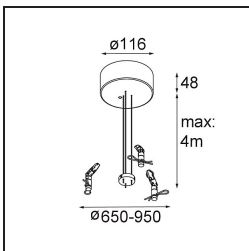

Specifications

Material	13301132
Tipo de fuente de luz	LED
Tipo de LED	FLAT MOON LED
Tecnología LED	PCB LED
CRI	Min. 90
Temperatura del color	4000K
Vida Útil	L80B20 @50.000 horas
Lámpara Incluida	Sí
Número de fuentes de luz	2
Binning (SDCM)	3
Dirección de la luz	Indirecto / Directo
Voltaje de entrada	230V
Luminaire power (W)	45,4
Clasificación eléctrica	I
Clasificación del IP	20
Clasificación de hilo incandescente (°C)	650
Protocolo de regulación	DALI
DALI Standard	DALI-2
Interio/Exterior	Interior
Aplicación	Techo
Montaje	Suspendido
Ajustabilidad	Not Applicable
Distancia al objeto iluminado (m)	0,1
Color principal & Acabado principal	Negro, Estructura
Peso bruto (g)	5790,0
Flujo luminoso por lámpara (lm)	3633
Eficacia (lm/W)	80
Índice de deslumbramiento	20
Remark	<ul style="list-style-type: none"> • Kit de suspensión no incluido • Kit de suspensión no incluido • No es un producto completo. Se requiere kit de suspensión.

- 11061809** Power Feed and Suspension Kit 4000 Round 3P Flat Moon (3) Straight White Structure
- 11061832** Power Feed and Suspension Kit 4000 Round 3P Flat Moon (3) Straight Black Structure

- 11062409** Power Feed and Suspension Kit Round 9P Flat Moon (3) Straight (Incl. Power Feed Cable & Suspension Cable 4000) White Structure
- 11062432** Power Feed and Suspension Kit Round 9P Flat Moon (3) Straight (Incl. Power Feed Cable & Suspension Cable 4000) Black Structure

- 11066109** Power Feed and Suspension Kit Round 5P Flat Moon (3) Triangle (Incl. Power Feed Cable & Suspension Cable 4000) White Structure
- 11066132** Power Feed and Suspension Kit Round 5P Flat Moon (3) Triangle (Incl. Power Feed Cable & Suspension Cable 4000) Black Structure