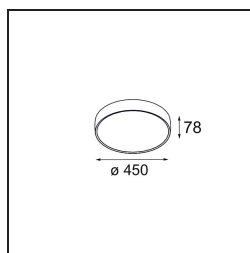

Specifications

Material	13301132
Tipo de fuente de luz	LED
Tipo de LED	FLAT MOON LED
Tecnología LED	PCB LED
CRI	Min. 90
Temperatura del color	4000K
Vida Útil	L80B20 @50.000 horas
Lámpara Incluida	Sí
Número de fuentes de luz	2
Binning (SDCM)	3
Dirección de la luz	Indirecto / Directo
Voltaje de entrada	230V
Luminaire power (W)	45,4
Clasificación eléctrica	I
Clasificación del IP	20
Clasificación de hilo incandescente (°C)	650
Protocolo de regulación	DALI
DALI Standard	DALI-2
Interio/Exterior	Interior
Aplicación	Techo
Montaje	Suspendido
Ajustabilidad	Not Applicable
Distancia al objeto iluminado (m)	0,1
Color principal & Acabado principal	Negro, Estructura
Peso bruto (g)	5790,0
Flujo luminoso por lámpara (lm)	3633
Eficacia (lm/W)	80
Índice de deslumbramiento	20
Remark	<ul style="list-style-type: none"> • Kit de suspensión no incluido • Kit de suspensión no incluido • No es un producto completo. Se requiere kit de suspensión.