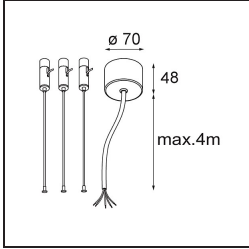

Specifications

Material	13301132
Tipo de fuente de luz	LED
Tipo de LED	FLAT MOON LED
Tecnología LED	PCB LED
CRI	Min. 90
Temperatura del color	4000K
Vida Útil	L80B20 @50.000 horas
Lámpara Incluida	Sí
Número de fuentes de luz	2
Binning (SDCM)	3
Dirección de la luz	Indirecto / Directo
Voltaje de entrada	230V
Luminaire power (W)	45,4
Clasificación eléctrica	I
Clasificación del IP	20
Clasificación de hilo incandescente (°C)	650
Protocolo de regulación	DALI
DALI Standard	DALI-2
Interio/Exterior	Interior
Aplicación	Techo
Montaje	Suspendido
Ajustabilidad	Not Applicable
Distancia al objeto iluminado (m)	0,1
Color principal & Acabado principal	Negro, Estructura
Peso bruto (g)	5790,0
Flujo luminoso por lámpara (lm)	3633
Eficacia (lm/W)	80
Índice de deslumbramiento	20
Remark	<ul style="list-style-type: none"> • Kit de suspensión no incluido • Kit de suspensión no incluido • No es un producto completo. Se requiere kit de suspensión.

TM30 & CRI diagram

Light distribution & beam diagram

Accesorios Opticos

- 13289000** Diffuser Flat Moon 450 Prismatic
- 13289100** Diffuser Flat Moon 450 Ice Prismatic

Accesorios Instalación

- 11061909** Power Feed and Suspension Kit 4000 Round 5P Flat Moon (3) Straight White Structure
- 11061932** Power Feed and Suspension Kit 4000 Round 5P Flat Moon (3) Straight Black Structure

- 11061809** Power Feed and Suspension Kit 4000 Round 3P Flat Moon (3) Straight White Structure
- 11061832** Power Feed and Suspension Kit 4000 Round 3P Flat Moon (3) Straight Black Structure

- 11062409** Power Feed and Suspension Kit Round 9P Flat Moon (3) Straight (Incl. Power Feed Cable & Suspension Cable 4000) White Structure
- 11062432** Power Feed and Suspension Kit Round 9P Flat Moon (3) Straight (Incl. Power Feed Cable & Suspension Cable 4000) Black Structure