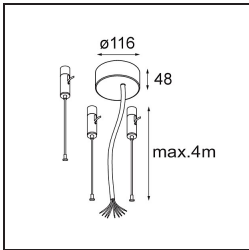

Specifications

Material	13301132
Tipo de fuente de luz	LED
Tipo de LED	FLAT MOON LED
Tecnología LED	PCB LED
CRI	Min. 90
Temperatura del color	4000K
Vida Útil	L80B20 @50.000 horas
Lámpara Incluida	Sí
Número de fuentes de luz	2
Binning (SDCM)	3
Dirección de la luz	Indirecto / Directo
Voltaje de entrada	230V
Luminaire power (W)	45,4
Clasificación eléctrica	I
Clasificación del IP	20
Clasificación de hilo incandescente (°C)	650
Protocolo de regulación	DALI
DALI Standard	DALI-2
Interio/Exterior	Interior
Aplicación	Techo
Montaje	Suspendido
Ajustabilidad	Not Applicable
Distancia al objeto iluminado (m)	0,1
Color principal & Acabado principal	Negro, Estructura
Peso bruto (g)	5790,0
Flujo luminoso por lámpara (lm)	3633
Eficacia (lm/W)	80
Índice de deslumbramiento	20
Remark	<ul style="list-style-type: none"> • Kit de suspensión no incluido • Kit de suspensión no incluido • No es un producto completo. Se requiere kit de suspensión.

TM30 & CRI diagram

Light distribution & beam diagram

Accesorios Opticos

- 13289000** Diffuser Flat Moon 450 Prismatic
- 13289100** Diffuser Flat Moon 450 Ice Prismatic

Accesorios Instalación

- 11061909** Power Feed and Suspension Kit 4000 Round 5P Flat Moon (3) Straight White Structure
- 11061932** Power Feed and Suspension Kit 4000 Round 5P Flat Moon (3) Straight Black Structure

- 11061809** Power Feed and Suspension Kit 4000 Round 3P Flat Moon (3) Straight White Structure
- 11061832** Power Feed and Suspension Kit 4000 Round 3P Flat Moon (3) Straight Black Structure

- 11062409** Power Feed and Suspension Kit Round 9P Flat Moon (3) Straight (Incl. Power Feed Cable & Suspension Cable 4000) White Structure
- 11062432** Power Feed and Suspension Kit Round 9P Flat Moon (3) Straight (Incl. Power Feed Cable & Suspension Cable 4000) Black Structure