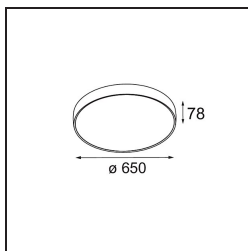

Specificaties

Materiaal	13304309
Type Lichtbron	LED
LED type	FLAT MOON LED
LED technologie	Led-printplaat
CRI	Min. 90
Kleurtemperatuur	2700K
Levensduur	L80B20 bij 50.000 Uur
Lamp inbegrepen	Ja
Aantal Lichtbronnen	1
CIE-fluxcode	47 78 95 100 80
Binning (SDCM)	3
Lichtrichting	Omlaag
Ingangsspanning	230 V
Luminaire power (W)	70,0
Elektriciteitsklasse	I
IP-klasse	20
Gloeidraadtest (°C)	650
Protocol Voor Dimmen	DALI, Pushdim
DALI Standard	DALI version-1
Binnen/Buiten	Binnen
Toepassing	Plafond
Montage	Gependeld
Verstelbaarheid	Not Applicable
Afstand tot Verlicht Voorwerp (m)	0,1
Primaire Kleur & Primaire Afwerking	Wit, Structuur
Brutogewicht (g)	11700,0
Lumenoutput per lampunit (lm)	6430
Efficiëntie (lm/W)	91
UGR	24
Opmerking	<ul style="list-style-type: none"> • Set voor hangstelsysteem niet inbegrepen • Set voor hangstelsysteem niet inbegrepen • Dit is geen compleet product. Set voor hangstelsysteem vereist.