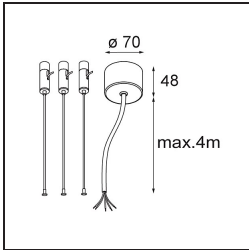

Specificaties

Materiaal	13304309
Type Lichtbron	LED
LED type	FLAT MOON LED
LED technologie	Led-printplaat
CRI	Min. 90
Kleurtemperatuur	2700K
Levensduur	L80B20 bij 50.000 Uur
Lamp inbegrepen	Ja
Aantal Lichtbronnen	1
CIE-fluxcode	47 78 95 100 80
Binning (SDCM)	3
Lichtrichting	Omlaag
Ingangsspanning	230 V
Luminaire power (W)	70,0
Elektriciteitsklasse	I
IP-klasse	20
Gloeidraadtest (°C)	650
Protocol Voor Dimmen	DALI, Pushdim
DALI Standard	DALI version-1
Binnen/Buiten	Binnen
Toepassing	Plafond
Montage	Gependeld
Verstelbaarheid	Not Applicable
Afstand tot Verlicht Voorwerp (m)	0,1
Primaire Kleur & Primaire Afwerking	Wit, Structuur
Brutogewicht (g)	11700,0
Lumenoutput per lampunit (lm)	6430
Efficiëntie (lm/W)	91
UGR	24
Opmerking	<ul style="list-style-type: none"> • Set voor hangstelsysteem niet inbegrepen • Set voor hangstelsysteem niet inbegrepen • Dit is geen compleet product. Set voor hangstelsysteem vereist.

TM30 & CRI Diagrammen

Lichtspreiding & Stralingsdiagram

Optische Accessoires

- 13289200** Diffuser Flat Moon 650 Prismatic
- 13289300** Diffuser Flat Moon 650 Ice Prismatic

Installatie Accessoires

- 13309132** Cover Plate Flat Moon 650 Black Structure
- 13309109** Cover Plate Flat Moon 650 White Structure

- 11061932** Power Feed and Suspension Kit 4000 Round 5P Flat Moon (3) Straight Black Structure
- 11061909** Power Feed and Suspension Kit 4000 Round 5P Flat Moon (3) Straight White Structure

- 11061809** Power Feed and Suspension Kit 4000 Round 3P Flat Moon (3) Straight White Structure
- 11061832** Power Feed and Suspension Kit 4000 Round 3P Flat Moon (3) Straight Black Structure

- 11066109** Power Feed and Suspension Kit Round 5P Flat Moon (3) Triangle (Incl. Power Feed Cable & Suspension Cable 4000) White Structure
- 11066132** Power Feed and Suspension Kit Round 5P Flat Moon (3) Triangle (Incl. Power Feed Cable & Suspension Cable 4000) Black Structure