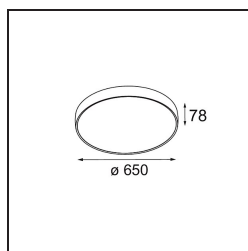

### Specificaties

Materiaal	13304309
Type Lichtbron	LED
LED type	FLAT MOON LED
LED technologie	Led-printplaat
CRI	Min. 90
Kleurtemperatuur	2700K
Levensduur	L80B20 bij 50.000 Uur
Lamp inbegrepen	Ja
Aantal Lichtbronnen	1
CIE-fluxcode	47 78 95 100 80
Binning (SDCM)	3
Lichtrichting	Omlaag
Ingangsspanning	230 V
Luminaire power (W)	70,0
Elektriciteitsklasse	I
IP-klasse	20
Gloeidraadtest (°C)	650
Protocol Voor Dimmen	DALI, Pushdim
DALI Standard	DALI version-1
Binnen/Buiten	Binnen
Toepassing	Plafond
Montage	Gependeld
Verstelbaarheid	Not Applicable
Afstand tot Verlicht Voorwerp (m)	0,1
Primaire Kleur & Primaire Afwerking	Wit, Structuur
Brutogewicht (g)	11700,0
Lumenoutput per lampunit (lm)	6430
Efficiëntie (lm/W)	91
UGR	24
Opmerking	<ul style="list-style-type: none"> <li>• Set voor hangstelsysteem niet inbegrepen</li> <li>• Set voor hangstelsysteem niet inbegrepen</li> <li>• Dit is geen compleet product. Set voor hangstelsysteem vereist.</li> </ul>