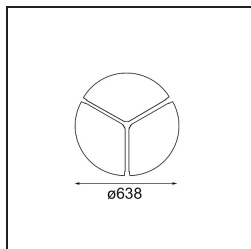

### Specificaties

Materiaal	13304309
Type Lichtbron	LED
LED type	FLAT MOON LED
LED technologie	Led-printplaat
CRI	Min. 90
Kleurtemperatuur	2700K
Levensduur	L80B20 bij 50.000 Uur
Lamp inbegrepen	Ja
Aantal Lichtbronnen	1
CIE-fluxcode	47 78 95 100 80
Binning (SDCM)	3
Lichtrichting	Omlaag
Ingangsspanning	230 V
Luminaire power (W)	70,0
Elektriciteitsklasse	I
IP-klasse	20
Gloeidraadtest (°C)	650
Protocol Voor Dimmen	DALI, Pushdim
DALI Standard	DALI version-1
Binnen/Buiten	Binnen
Toepassing	Plafond
Montage	Gependeld
Verstelbaarheid	Not Applicable
Afstand tot Verlicht Voorwerp (m)	0,1
Primaire Kleur & Primaire Afwerking	Wit, Structuur
Brutogewicht (g)	11700,0
Lumenoutput per lampunit (lm)	6430
Efficiëntie (lm/W)	91
UGR	24
Opmerking	<ul style="list-style-type: none"> <li>• Set voor hangstelsysteem niet inbegrepen</li> <li>• Set voor hangstelsysteem niet inbegrepen</li> <li>• Dit is geen compleet product. Set voor hangstelsysteem vereist.</li> </ul>

**TM30 & CRI Diagrammen**

**Lichtspreiding & Stralingsdiagram**

Diagrammen

**Optische Accessoires**

- 13289200** Diffuser Flat Moon 650 Prismatic
- 13289300** Diffuser Flat Moon 650 Ice Prismatic

**Installatie Accessoires**