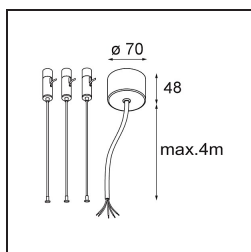

- **11061932** Power Feed and Suspension Kit 4000 Round 5P Flat Moon (3) Straight Black Structure
- **11061909** Power Feed and Suspension Kit 4000 Round 5P Flat Moon (3) Straight White Structure