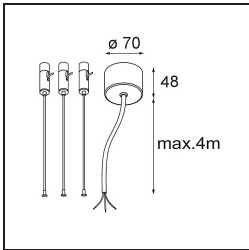

Specificaties

Materiaal	13304309
Type Lichtbron	LED
LED type	FLAT MOON LED
LED technologie	Led-printplaat
CRI	Min. 90
Kleurtemperatuur	2700K
Levensduur	L80B20 bij 50.000 Uur
Lamp inbegrepen	Ja
Aantal Lichtbronnen	1
CIE-fluxcode	47 78 95 100 80
Binning (SDCM)	3
Lichtrichting	Omlaag
Ingangsspanning	230 V
Luminaire power (W)	70,0
Elektriciteitsklasse	I
IP-klasse	20
Gloeidraadtest (°C)	650
Protocol Voor Dimmen	DALI, Pushdim
DALI Standard	DALI version-1
Binnen/Buiten	Binnen
Toepassing	Plafond
Montage	Gependeld
Verstelbaarheid	Not Applicable
Afstand tot Verlicht Voorwerp (m)	0,1
Primaire Kleur & Primaire Afwerking	Wit, Structuur
Brutogewicht (g)	11700,0
Lumenoutput per lampunit (lm)	6430
Efficiëntie (lm/W)	91
UGR	24
Opmerking	<ul style="list-style-type: none"> • Set voor hangstelsysteem niet inbegrepen • Set voor hangstelsysteem niet inbegrepen • Dit is geen compleet product. Set voor hangstelsysteem vereist.

TM30 & CRI Diagrammen

Lichtspreiding & Stralingsdiagram

Optische Accessoires

- 13289200** Diffuser Flat Moon 650 Prismatic
- 13289300** Diffuser Flat Moon 650 Ice Prismatic

Installatie Accessoires

- 13309132** Cover Plate Flat Moon 650 Black Structure
- 13309109** Cover Plate Flat Moon 650 White Structure

- 11061932** Power Feed and Suspension Kit 4000 Round 5P Flat Moon (3) Straight Black Structure
- 11061909** Power Feed and Suspension Kit 4000 Round 5P Flat Moon (3) Straight White Structure

- 11061809** Power Feed and Suspension Kit 4000 Round 3P Flat Moon (3) Straight White Structure
- 11061832** Power Feed and Suspension Kit 4000 Round 3P Flat Moon (3) Straight Black Structure

- 11066109** Power Feed and Suspension Kit Round 5P Flat Moon (3) Triangle (Incl. Power Feed Cable & Suspension Cable 4000) White Structure
- 11066132** Power Feed and Suspension Kit Round 5P Flat Moon (3) Triangle (Incl. Power Feed Cable & Suspension Cable 4000) Black Structure