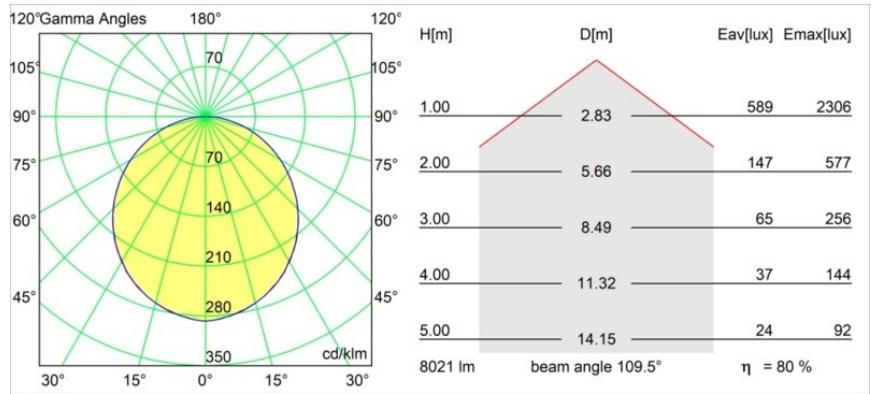

Lichtspreiding & Stralingsdiagram