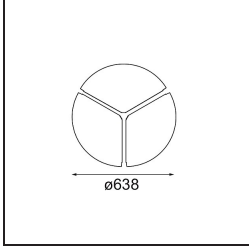

Specificaties

Materiaal	13304309
Type Lichtbron	LED
LED type	FLAT MOON LED
LED technologie	Led-printplaat
CRI	Min. 90
Kleurtemperatuur	2700K
Levensduur	L80B20 bij 50.000 Uur
Lamp inbegrepen	Ja
Aantal Lichtbronnen	1
CIE-fluxcode	47 78 95 100 80
Binning (SDCM)	3
Lichtrichting	Omlaag
Ingangsspanning	230 V
Luminaire power (W)	70,0
Elektriciteitsklasse	I
IP-klasse	20
Gloeidraadtest (°C)	650
Protocol Voor Dimmen	DALI, Pushdim
DALI Standard	DALI version-1
Binnen/Buiten	Binnen
Toepassing	Plafond
Montage	Gependeld
Verstelbaarheid	Not Applicable
Afstand tot Verlicht Voorwerp (m)	0,1
Primaire Kleur & Primaire Afwerking	Wit, Structuur
Brutogewicht (g)	11700,0
Lumenoutput per lampunit (lm)	6430
Efficiëntie (lm/W)	91
UGR	24
Opmerking	<ul style="list-style-type: none"> • Set voor hangstelsysteem niet inbegrepen • Set voor hangstelsysteem niet inbegrepen • Dit is geen compleet product. Set voor hangstelsysteem vereist.

TM30 & CRI Diagrammen

Lichtspreiding & Stralingsdiagram

Optische Accessoires

- 13289200** Diffuser Flat Moon 650 Prismatic
- 13289300** Diffuser Flat Moon 650 Ice Prismatic

Installatie Accessoires

- 13309132** Cover Plate Flat Moon 650 Black Structure
- 13309109** Cover Plate Flat Moon 650 White Structure