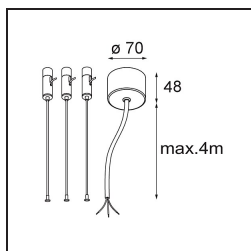

Date
Customer
Project
Type

Flat Moon Suspended 650 1x LED 2700K DALI/Push-Dim DI White Structure

Specifications

Materiale	13304309
Tipo di Sorgente	LED
Tipologia LED	FLAT MOON LED
Tecnologie LED	LED PCB
CRI	Min. 90
Temperatura di colore della luce	2700K
Vita utile	L80B20 @50.000 ore
Lampadina inclusa	Sì
Numero di fonte luminosa	1
Codice di flusso CIE	47 78 95 100 80
Binning (SDCM)	3
Direzione della luce	Diretta
Volt in ingresso	230V
Luminaire power (W)	70,0
Classificazione elettrica	I
Grado IP	20
Test filo a caldo (°C)	650
Protocollo di regolazione (Dimmer)	DALI, Push-Dim
DALI Standard	DALI version-1
Interno/Esterno	Interno
Applicazione	Soffitto
Montaggio	Sospeso
Orientabilità	Not Applicable
Distanza dall'oggetto illuminato (m)	0,1
Colore primario & Finitura primaria	Bianco, Strutturata
Peso lordo (g)	11700,0
Flusso luminoso per lampade (lm)	6430
Efficienza (lm/W)	91
Livello abbagliamento	24
Remark	<ul style="list-style-type: none"> • Kit di sospensioni non incluso • Kit di sospensioni non incluso • Questo non è un prodotto completo. È necessario un kit di sospensione.

TM30 & CRI diagram

Light distribution & beam diagram

Accessorio Ottico

- 13289200** Diffuser Flat Moon 650 Prismatic
- 13289300** Diffuser Flat Moon 650 Ice Prismatic

Accessori Installazione

- 13309132** Cover Plate Flat Moon 650 Black Structure
- 13309109** Cover Plate Flat Moon 650 White Structure

- 11061932** Power Feed and Suspension Kit 4000 Round 5P Flat Moon (3) Straight Black Structure
- 11061909** Power Feed and Suspension Kit 4000 Round 5P Flat Moon (3) Straight White Structure

- 11061809** Power Feed and Suspension Kit 4000 Round 3P Flat Moon (3) Straight White Structure
- 11061832** Power Feed and Suspension Kit 4000 Round 3P Flat Moon (3) Straight Black Structure