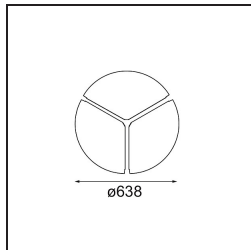

Date
Customer
Project
Type

Flat Moon Suspended 650 1x LED 2700K DALI/Push-Dim DI White Structure

Specifications

Materiale	13304309
Tipo di Sorgente	LED
Tipologia LED	FLAT MOON LED
Tecnologie LED	LED PCB
CRI	Min. 90
Temperatura di colore della luce	2700K
Vita utile	L80B20 @50.000 ore
Lampadina inclusa	Sì
Numero di fonte luminosa	1
Codice di flusso CIE	47 78 95 100 80
Binning (SDCM)	3
Direzione della luce	Diretta
Volt in ingresso	230V
Luminaire power (W)	70,0
Classificazione elettrica	I
Grado IP	20
Test filo a caldo (°C)	650
Protocollo di regolazione (Dimmer)	DALI, Push-Dim
DALI Standard	DALI version-1
Interno/Esterno	Interno
Applicazione	Soffitto
Montaggio	Sospeso
Orientabilità	Not Applicable
Distanza dall'oggetto illuminato (m)	0,1
Colore primario & Finitura primaria	Bianco, Strutturata
Peso lordo (g)	11700,0
Flusso luminoso per lampade (lm)	6430
Efficienza (lm/W)	91
Livello abbagliamento	24
Remark	<ul style="list-style-type: none"> • Kit di sospensioni non incluso • Kit di sospensioni non incluso • Questo non è un prodotto completo. È necessario un kit di sospensione.

TM30 & CRI diagram

Light distribution & beam diagram

Accessorio Ottico

- 13289200** Diffuser Flat Moon 650 Prismatic
- 13289300** Diffuser Flat Moon 650 Ice Prismatic

Accessori Installazione

- 13309132** Cover Plate Flat Moon 650 Black Structure
- 13309109** Cover Plate Flat Moon 650 White Structure