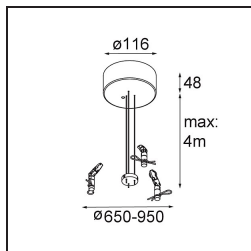

- **11066109** Power Feed and Suspension Kit Round 5P Flat Moon (3) Triangle (Incl. Power Feed Cable & Suspension Cable 4000) White Structure
- **11066132** Power Feed and Suspension Kit Round 5P Flat Moon (3) Triangle (Incl. Power Feed Cable & Suspension Cable 4000) Black Structure

Choose a required accessory