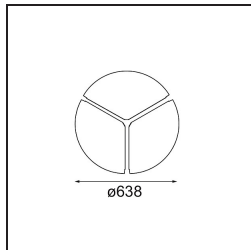

Accessorio Ottico

- **13289200** Diffuser Flat Moon 650 Prismatic
- **13289300** Diffuser Flat Moon 650 Ice Prismatic

Accessori Installazione

- **13309132** Cover Plate Flat Moon 650 Black Structure
- **13309109** Cover Plate Flat Moon 650 White Structure