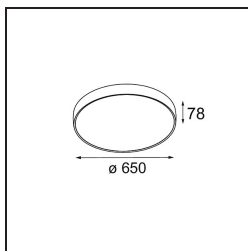

### Specifications

Materiale	13304309
Tipo di Sorgente	LED
Tipologia LED	FLAT MOON LED
Tecnologie LED	LED PCB
CRI	Min. 90
Temperatura di colore della luce	2700K
Vita utile	L80B20 @50.000 ore
Lampadina inclusa	Sì
Numero di fonte luminosa	1
Codice di flusso CIE	47 78 95 100 80
Binning (SDCM)	3
Direzione della luce	Diretta
Volt in ingresso	230V
Luminaire power (W)	70,0
Classificazione elettrica	I
Grado IP	20
Test filo a caldo (°C)	650
Protocollo di regolazione (Dimmer)	DALI, Push-Dim
DALI Standard	DALI version-1
Interno/Esterno	Interno
Applicazione	Soffitto
Montaggio	Sospeso
Orientabilità	Not Applicable
Distanza dall'oggetto illuminato (m)	0,1
Colore primario & Finitura primaria	Bianco, Strutturata
Peso lordo (g)	11700,0
Flusso luminoso per lampade (lm)	6430
Efficienza (lm/W)	91
Livello abbagliamento	24
Remark	<ul style="list-style-type: none"> <li>• Kit di sospensioni non incluso</li> <li>• Kit di sospensioni non incluso</li> <li>• Questo non è un prodotto completo. È necessario un kit di sospensione.</li> </ul>