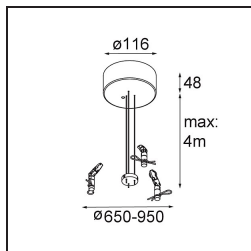

Date
Customer
Project
Type

Flat Moon Suspended 650 1x LED 2700K DALI/Push-Dim DI White Structure

Specifications

Materiale	13304309
Tipo di Sorgente	LED
Tipologia LED	FLAT MOON LED
Tecnologie LED	LED PCB
CRI	Min. 90
Temperatura di colore della luce	2700K
Vita utile	L80B20 @50.000 ore
Lampadina inclusa	Sì
Numero di fonte luminosa	1
Codice di flusso CIE	47 78 95 100 80
Binning (SDCM)	3
Direzione della luce	Diretta
Volt in ingresso	230V
Luminaire power (W)	70,0
Classificazione elettrica	I
Grado IP	20
Test filo a caldo (°C)	650
Protocollo di regolazione (Dimmer)	DALI, Push-Dim
DALI Standard	DALI version-1
Interno/Esterno	Interno
Applicazione	Soffitto
Montaggio	Sospeso
Orientabilità	Not Applicable
Distanza dall'oggetto illuminato (m)	0,1
Colore primario & Finitura primaria	Bianco, Strutturata
Peso lordo (g)	11700,0
Flusso luminoso per lampade (lm)	6430
Efficienza (lm/W)	91
Livello abbagliamento	24
Remark	<ul style="list-style-type: none"> • Kit di sospensioni non incluso • Kit di sospensioni non incluso • Questo non è un prodotto completo. È necessario un kit di sospensione.

TM30 & CRI diagram

Light distribution & beam diagram

Accessorio Ottico

- 13289200** Diffuser Flat Moon 650 Prismatic
- 13289300** Diffuser Flat Moon 650 Ice Prismatic

Accessori Installazione

- 13309132** Cover Plate Flat Moon 650 Black Structure
- 13309109** Cover Plate Flat Moon 650 White Structure

- 11061932** Power Feed and Suspension Kit 4000 Round 5P Flat Moon (3) Straight Black Structure
- 11061909** Power Feed and Suspension Kit 4000 Round 5P Flat Moon (3) Straight White Structure

- 11061809** Power Feed and Suspension Kit 4000 Round 3P Flat Moon (3) Straight White Structure
- 11061832** Power Feed and Suspension Kit 4000 Round 3P Flat Moon (3) Straight Black Structure