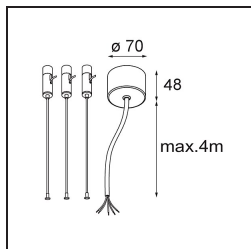

Date
Customer
Project
Type

Flat Moon Suspended 650 1x LED 2700K DALI/Push-Dim DI White Structure

Specifications

Materiale	13304309
Tipo di Sorgente	LED
Tipologia LED	FLAT MOON LED
Tecnologie LED	LED PCB
CRI	Min. 90
Temperatura di colore della luce	2700K
Vita utile	L80B20 @50.000 ore
Lampadina inclusa	Sì
Numero di fonte luminosa	1
Codice di flusso CIE	47 78 95 100 80
Binning (SDCM)	3
Direzione della luce	Diretta
Volt in ingresso	230V
Luminaire power (W)	70,0
Classificazione elettrica	I
Grado IP	20
Test filo a caldo (°C)	650
Protocollo di regolazione (Dimmer)	DALI, Push-Dim
DALI Standard	DALI version-1
Interno/Esterno	Interno
Applicazione	Soffitto
Montaggio	Sospeso
Orientabilità	Not Applicable
Distanza dall'oggetto illuminato (m)	0,1
Colore primario & Finitura primaria	Bianco, Strutturata
Peso lordo (g)	11700,0
Flusso luminoso per lampade (lm)	6430
Efficienza (lm/W)	91
Livello abbagliamento	24
Remark	<ul style="list-style-type: none"> • Kit di sospensioni non incluso • Kit di sospensioni non incluso • Questo non è un prodotto completo. È necessario un kit di sospensione.

TM30 & CRI diagram

Light distribution & beam diagram

Accessorio Ottico

- 13289200** Diffuser Flat Moon 650 Prismatic
- 13289300** Diffuser Flat Moon 650 Ice Prismatic

Accessori Installazione

- 13309132** Cover Plate Flat Moon 650 Black Structure
- 13309109** Cover Plate Flat Moon 650 White Structure

- 11061932** Power Feed and Suspension Kit 4000 Round 5P Flat Moon (3) Straight Black Structure
- 11061909** Power Feed and Suspension Kit 4000 Round 5P Flat Moon (3) Straight White Structure

- 11061809** Power Feed and Suspension Kit 4000 Round 3P Flat Moon (3) Straight White Structure
- 11061832** Power Feed and Suspension Kit 4000 Round 3P Flat Moon (3) Straight Black Structure