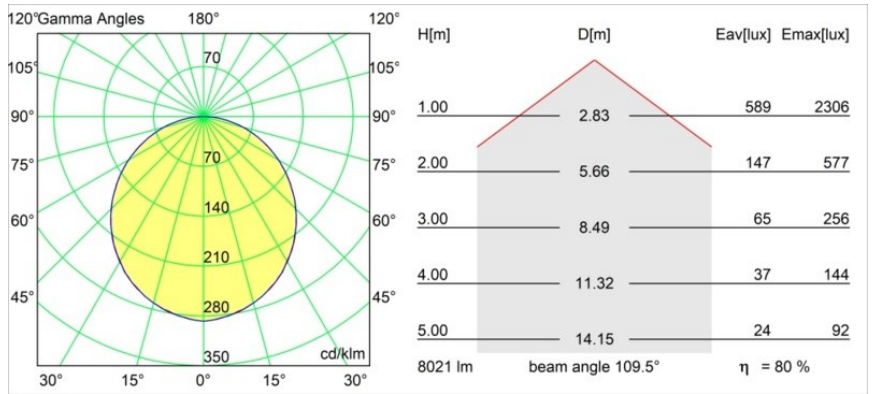

Distribution de Lumière & Schéma de Faisceau