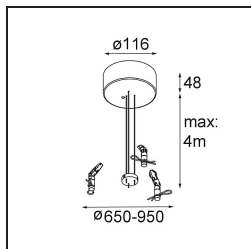

### Caractéristiques

Matériaux	13304309
Type de Source Lumineuse	LED
Type de LED	FLAT MOON LED
Technologie LED	PCB de LED
CRI	Min. 90
Température de Couleur	2700K
Durée de Vie	L80B20 à 50 000 heures
Ampoule incluse	Oui
Nombre de Sources Lumineuses	1
Code de flux CIE	47 78 95 100 80
Groupe ment (SDCM)	3
Direction de la Lumière	Bas
Tension d'Entrée	230 V
Luminaire power (W)	70,0
Classe Électrique	I
Indice de protection IP	20
Essai au fil incandescent (°C)	650
Protocole de Variation	DALI, Push-Dim
DALI Standard	DALI version-1
Intérieur/extérieur	Intérieur
Application	Plafond
Montage	Suspendu
Ajustabilité	Not Applicable
Distance avec l'Objet Éclairé (m)	0,1
Couleur Principale & Finition Principale	Blanc, Structure
Poids brut (g)	11700,0
Flux lumineux par lampe (lm)	6430
Efficacité (lm/W)	91
UGR	24
Commentaire	<ul style="list-style-type: none"> <li>• Kit de suspension non inclus.</li> <li>• Kit de suspension non inclus.</li> <li>• Ceci n'est pas un produit complet. Kit de suspension requis.</li> </ul>

**Accessoires d'Eclairage d'installation**

**13309132** Cover Plate Flat Moon 650 Black Structure

**13309109** Cover Plate Flat Moon 650 White Structure

**11061932** Power Feed and Suspension Kit 4000 Round 5P Flat Moon (3) Straight Black Structure

**11061909** Power Feed and Suspension Kit 4000 Round 5P Flat Moon (3) Straight White Structure

**11061809** Power Feed and Suspension Kit 4000 Round 3P Flat Moon (3) Straight White Structure

**11061832** Power Feed and Suspension Kit 4000 Round 3P Flat Moon (3) Straight Black Structure