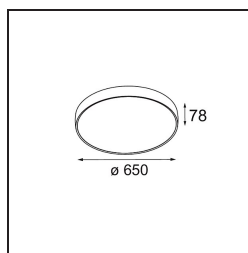

### Caractéristiques

Matériaux	13304309
Type de Source Lumineuse	LED
Type de LED	FLAT MOON LED
Technologie LED	PCB de LED
CRI	Min. 90
Température de Couleur	2700K
Durée de Vie	L80B20 à 50 000 heures
Ampoule incluse	Oui
Nombre de Sources Lumineuses	1
Code de flux CIE	47 78 95 100 80
Groupe ment (SDCM)	3
Direction de la Lumière	Bas
Tension d'Entrée	230 V
Luminaire power (W)	70,0
Classe Électrique	I
Indice de protection IP	20
Essai au fil incandescent (°C)	650
Protocole de Variation	DALI, Push-Dim
DALI Standard	DALI version-1
Intérieur/extérieur	Intérieur
Application	Plafond
Montage	Suspendu
Ajustabilité	Not Applicable
Distance avec l'Objet Éclairé (m)	0,1
Couleur Principale & Finition Principale	Blanc, Structure
Poids brut (g)	11700,0
Flux lumineux par lampe (lm)	6430
Efficacité (lm/W)	91
UGR	24
Commentaire	<ul style="list-style-type: none"> <li>• Kit de suspension non inclus.</li> <li>• Kit de suspension non inclus.</li> <li>• Ceci n'est pas un produit complet. Kit de suspension requis.</li> </ul>