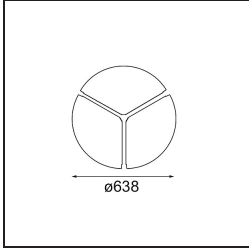

Date
Customer
Project
Type

Flat Moon Suspended 650 1x LED 2700K DALI/Push-Dim DI White Structure

Specifications

Material	13304309
Tipo de fuente de luz	LED
Tipo de LED	FLAT MOON LED
Tecnología LED	PCB LED
CRI	Min. 90
Temperatura del color	2700K
Vida Útil	L80B20 @50.000 horas
Lámpara Incluida	Sí
Número de fuentes de luz	1
Código de flujo CIE	47 78 95 100 80
Binning (SDCM)	3
Dirección de la luz	Directo
Voltaje de entrada	230V
Luminaire power (W)	70,0
Clasificación eléctrica	I
Clasificación del IP	20
Clasificación de hilo incandescente (°C)	650
Protocolo de regulación	DALI, Push-Dim
DALI Standard	DALI version-1
Interio/Exterior	Interior
Aplicación	Techo
Montaje	Suspendido
Ajustabilidad	Not Applicable
Distancia al objeto iluminado (m)	0,1
Color principal & Acabado principal	Blanco, Estructura
Peso bruto (g)	11700,0
Flujo luminoso por lámpara (lm)	6430
Eficacia (lm/W)	91
Índice de deslumbramiento	24
Remark	<ul style="list-style-type: none"> • Kit de suspensión no incluido • Kit de suspensión no incluido • No es un producto completo. Se requiere kit de suspensión.

TM30 & CRI diagram

Light distribution & beam diagram

Accesorios Opticos

- 13289200** Diffuser Flat Moon 650 Prismatic
- 13289300** Diffuser Flat Moon 650 Ice Prismatic

Accesorios Instalación

- 13309132** Cover Plate Flat Moon 650 Black Structure
- 13309109** Cover Plate Flat Moon 650 White Structure