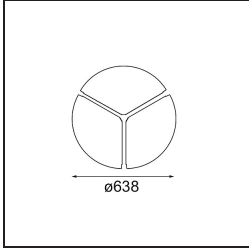

Specifications

Material	13304309
Tipo de fuente de luz	LED
Tipo de LED	FLAT MOON LED
Tecnología LED	PCB LED
CRI	Min. 90
Temperatura del color	2700K
Vida Útil	L80B20 @50.000 horas
Lámpara Incluida	Sí
Número de fuentes de luz	1
Código de flujo CIE	47 78 95 100 80
Binning (SDCM)	3
Dirección de la luz	Directo
Voltaje de entrada	230V
Luminaire power (W)	70,0
Clasificación eléctrica	I
Clasificación del IP	20
Clasificación de hilo incandescente (°C)	650
Protocolo de regulación	DALI, Push-Dim
DALI Standard	DALI version-1
Interio/Exterior	Interior
Aplicación	Techo
Montaje	Suspendido
Ajustabilidad	Not Applicable
Distancia al objeto iluminado (m)	0,1
Color principal & Acabado principal	Blanco, Estructura
Peso bruto (g)	11700,0
Flujo luminoso por lámpara (lm)	6430
Eficacia (lm/W)	91
Índice de deslumbramiento	24
Remark	<ul style="list-style-type: none"> • Kit de suspensión no incluido • Kit de suspensión no incluido • No es un producto completo. Se requiere kit de suspensión.

TM30 & CRI diagram

Light distribution & beam diagram

Accesorios Opticos

- 13289200** Diffuser Flat Moon 650 Prismatic
- 13289300** Diffuser Flat Moon 650 Ice Prismatic

Accesorios Instalación

- 13309132** Cover Plate Flat Moon 650 Black Structure
- 13309109** Cover Plate Flat Moon 650 White Structure