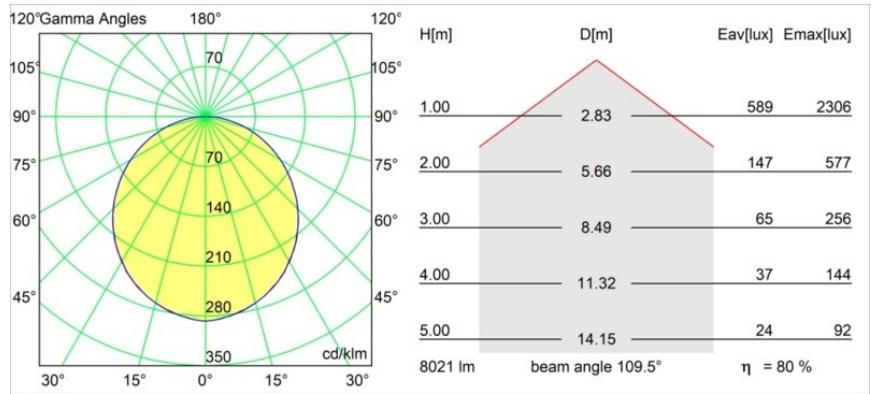

Light distribution & beam diagram