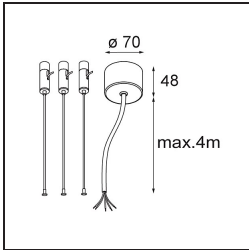

Date
Customer
Project
Type

Flat Moon Suspended 650 1x LED 2700K DALI/Push-Dim DI White Structure

Specifications

Material	13304309
Tipo de fuente de luz	LED
Tipo de LED	FLAT MOON LED
Tecnología LED	PCB LED
CRI	Min. 90
Temperatura del color	2700K
Vida Útil	L80B20 @50.000 horas
Lámpara Incluida	Sí
Número de fuentes de luz	1
Código de flujo CIE	47 78 95 100 80
Binning (SDCM)	3
Dirección de la luz	Directo
Voltaje de entrada	230V
Luminaire power (W)	70,0
Clasificación eléctrica	I
Clasificación del IP	20
Clasificación de hilo incandescente (°C)	650
Protocolo de regulación	DALI, Push-Dim
DALI Standard	DALI version-1
Interio/Exterior	Interior
Aplicación	Techo
Montaje	Suspendido
Ajustabilidad	Not Applicable
Distancia al objeto iluminado (m)	0,1
Color principal & Acabado principal	Blanco, Estructura
Peso bruto (g)	11700,0
Flujo luminoso por lámpara (lm)	6430
Eficacia (lm/W)	91
Índice de deslumbramiento	24
Remark	<ul style="list-style-type: none"> • Kit de suspensión no incluido • Kit de suspensión no incluido • No es un producto completo. Se requiere kit de suspensión.

TM30 & CRI diagram

Light distribution & beam diagram

Accesorios Opticos

- 13289200** Diffuser Flat Moon 650 Prismatic
- 13289300** Diffuser Flat Moon 650 Ice Prismatic

Accesorios Instalación

- 13309132** Cover Plate Flat Moon 650 Black Structure
- 13309109** Cover Plate Flat Moon 650 White Structure

- 11061932** Power Feed and Suspension Kit 4000 Round 5P Flat Moon (3) Straight Black Structure
- 11061909** Power Feed and Suspension Kit 4000 Round 5P Flat Moon (3) Straight White Structure

- 11061809** Power Feed and Suspension Kit 4000 Round 3P Flat Moon (3) Straight White Structure
- 11061832** Power Feed and Suspension Kit 4000 Round 3P Flat Moon (3) Straight Black Structure