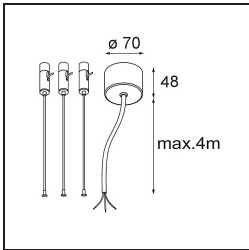

Date
Customer
Project
Type

Flat Moon Suspended 650 1x LED 2700K DALI/Push-Dim DI White Structure

Specifications

Material	13304309
Tipo de fuente de luz	LED
Tipo de LED	FLAT MOON LED
Tecnología LED	PCB LED
CRI	Min. 90
Temperatura del color	2700K
Vida Útil	L80B20 @50.000 horas
Lámpara Incluida	Sí
Número de fuentes de luz	1
Código de flujo CIE	47 78 95 100 80
Binning (SDCM)	3
Dirección de la luz	Directo
Voltaje de entrada	230V
Luminaire power (W)	70,0
Clasificación eléctrica	I
Clasificación del IP	20
Clasificación de hilo incandescente (°C)	650
Protocolo de regulación	DALI, Push-Dim
DALI Standard	DALI version-1
Interio/Exterior	Interior
Aplicación	Techo
Montaje	Suspendido
Ajustabilidad	Not Applicable
Distancia al objeto iluminado (m)	0,1
Color principal & Acabado principal	Blanco, Estructura
Peso bruto (g)	11700,0
Flujo luminoso por lámpara (lm)	6430
Eficacia (lm/W)	91
Índice de deslumbramiento	24
Remark	<ul style="list-style-type: none"> • Kit de suspensión no incluido • Kit de suspensión no incluido • No es un producto completo. Se requiere kit de suspensión.

TM30 & CRI diagram

Light distribution & beam diagram

Accesorios Opticos

- 13289200** Diffuser Flat Moon 650 Prismatic
- 13289300** Diffuser Flat Moon 650 Ice Prismatic

Accesorios Instalación

- 13309132** Cover Plate Flat Moon 650 Black Structure
- 13309109** Cover Plate Flat Moon 650 White Structure

- 11061932** Power Feed and Suspension Kit 4000 Round 5P Flat Moon (3) Straight Black Structure
- 11061909** Power Feed and Suspension Kit 4000 Round 5P Flat Moon (3) Straight White Structure

- 11061809** Power Feed and Suspension Kit 4000 Round 3P Flat Moon (3) Straight White Structure
- 11061832** Power Feed and Suspension Kit 4000 Round 3P Flat Moon (3) Straight Black Structure