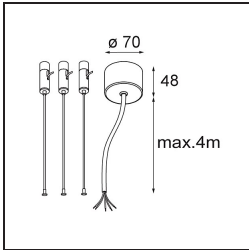

Specifications

Material	13304309
Tipo de fuente de luz	LED
Tipo de LED	FLAT MOON LED
Tecnología LED	PCB LED
CRI	Min. 90
Temperatura del color	2700K
Vida Útil	L80B20 @50.000 horas
Lámpara Incluida	Sí
Número de fuentes de luz	1
Código de flujo CIE	47 78 95 100 80
Binning (SDCM)	3
Dirección de la luz	Directo
Voltaje de entrada	230V
Luminaire power (W)	70,0
Clasificación eléctrica	I
Clasificación del IP	20
Clasificación de hilo incandescente (°C)	650
Protocolo de regulación	DALI, Push-Dim
DALI Standard	DALI version-1
Interio/Exterior	Interior
Aplicación	Techo
Montaje	Suspendido
Ajustabilidad	Not Applicable
Distancia al objeto iluminado (m)	0,1
Color principal & Acabado principal	Blanco, Estructura
Peso bruto (g)	11700,0
Flujo luminoso por lámpara (lm)	6430
Eficacia (lm/W)	91
Índice de deslumbramiento	24
Remark	<ul style="list-style-type: none"> • Kit de suspensión no incluido • Kit de suspensión no incluido • No es un producto completo. Se requiere kit de suspensión.

TM30 & CRI diagram

Light distribution & beam diagram

Accesorios Opticos

- 13289200** Diffuser Flat Moon 650 Prismatic
- 13289300** Diffuser Flat Moon 650 Ice Prismatic

Accesorios Instalación

- 13309132** Cover Plate Flat Moon 650 Black Structure
- 13309109** Cover Plate Flat Moon 650 White Structure

- 11061932** Power Feed and Suspension Kit 4000 Round 5P Flat Moon (3) Straight Black Structure
- 11061909** Power Feed and Suspension Kit 4000 Round 5P Flat Moon (3) Straight White Structure

- 11061809** Power Feed and Suspension Kit 4000 Round 3P Flat Moon (3) Straight White Structure
- 11061832** Power Feed and Suspension Kit 4000 Round 3P Flat Moon (3) Straight Black Structure

- 11066109** Power Feed and Suspension Kit Round 5P Flat Moon (3) Triangle (Incl. Power Feed Cable & Suspension Cable 4000) White Structure
- 11066132** Power Feed and Suspension Kit Round 5P Flat Moon (3) Triangle (Incl. Power Feed Cable & Suspension Cable 4000) Black Structure