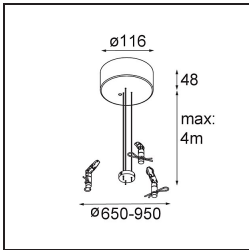

Specifications

Material	13304309
Tipo de fuente de luz	LED
Tipo de LED	FLAT MOON LED
Tecnología LED	PCB LED
CRI	Min. 90
Temperatura del color	2700K
Vida Útil	L80B20 @50.000 horas
Lámpara Incluida	Sí
Número de fuentes de luz	1
Código de flujo CIE	47 78 95 100 80
Binning (SDCM)	3
Dirección de la luz	Directo
Voltaje de entrada	230V
Luminaire power (W)	70,0
Clasificación eléctrica	I
Clasificación del IP	20
Clasificación de hilo incandescente (°C)	650
Protocolo de regulación	DALI, Push-Dim
DALI Standard	DALI version-1
Interio/Exterior	Interior
Aplicación	Techo
Montaje	Suspendido
Ajustabilidad	Not Applicable
Distancia al objeto iluminado (m)	0,1
Color principal & Acabado principal	Blanco, Estructura
Peso bruto (g)	11700,0
Flujo luminoso por lámpara (lm)	6430
Eficacia (lm/W)	91
Índice de deslumbramiento	24
Remark	<ul style="list-style-type: none"> • Kit de suspensión no incluido • Kit de suspensión no incluido • No es un producto completo. Se requiere kit de suspensión.

TM30 & CRI diagram

Light distribution & beam diagram

Accesorios Opticos

- 13289200** Diffuser Flat Moon 650 Prismatic
- 13289300** Diffuser Flat Moon 650 Ice Prismatic

Accesorios Instalación

- 13309132** Cover Plate Flat Moon 650 Black Structure
- 13309109** Cover Plate Flat Moon 650 White Structure

- 11061932** Power Feed and Suspension Kit 4000 Round 5P Flat Moon (3) Straight Black Structure
- 11061909** Power Feed and Suspension Kit 4000 Round 5P Flat Moon (3) Straight White Structure

- 11061809** Power Feed and Suspension Kit 4000 Round 3P Flat Moon (3) Straight White Structure
- 11061832** Power Feed and Suspension Kit 4000 Round 3P Flat Moon (3) Straight Black Structure

- 11066109** Power Feed and Suspension Kit Round 5P Flat Moon (3) Triangle (Incl. Power Feed Cable & Suspension Cable 4000) White Structure
- 11066132** Power Feed and Suspension Kit Round 5P Flat Moon (3) Triangle (Incl. Power Feed Cable & Suspension Cable 4000) Black Structure