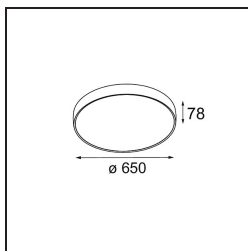

Date
Customer
Project
Type

Flat Moon Suspended 650 1x LED 2700K DALI/Push-Dim DI White Structure

Specifications

Material	13304309
Tipo de fuente de luz	LED
Tipo de LED	FLAT MOON LED
Tecnología LED	PCB LED
CRI	Min. 90
Temperatura del color	2700K
Vida Útil	L80B20 @50.000 horas
Lámpara Incluida	Sí
Número de fuentes de luz	1
Código de flujo CIE	47 78 95 100 80
Binning (SDCM)	3
Dirección de la luz	Directo
Voltaje de entrada	230V
Luminaire power (W)	70,0
Clasificación eléctrica	I
Clasificación del IP	20
Clasificación de hilo incandescente (°C)	650
Protocolo de regulación	DALI, Push-Dim
DALI Standard	DALI version-1
Interio/Exterior	Interior
Aplicación	Techo
Montaje	Suspendido
Ajustabilidad	Not Applicable
Distancia al objeto iluminado (m)	0,1
Color principal & Acabado principal	Blanco, Estructura
Peso bruto (g)	11700,0
Flujo luminoso por lámpara (lm)	6430
Eficacia (lm/W)	91
Índice de deslumbramiento	24
Remark	<ul style="list-style-type: none"> • Kit de suspensión no incluido • Kit de suspensión no incluido • No es un producto completo. Se requiere kit de suspensión.