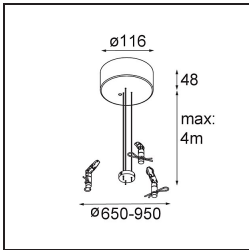

Date
Customer
Project
Type

Flat Moon Suspended 650 1x LED 2700K DALI/Push-Dim DI White Structure

Specifications

Material	13304309
Tipo de fuente de luz	LED
Tipo de LED	FLAT MOON LED
Tecnología LED	PCB LED
CRI	Min. 90
Temperatura del color	2700K
Vida Útil	L80B20 @50.000 horas
Lámpara Incluida	Sí
Número de fuentes de luz	1
Código de flujo CIE	47 78 95 100 80
Binning (SDCM)	3
Dirección de la luz	Directo
Voltaje de entrada	230V
Luminaire power (W)	70,0
Clasificación eléctrica	I
Clasificación del IP	20
Clasificación de hilo incandescente (°C)	650
Protocolo de regulación	DALI, Push-Dim
DALI Standard	DALI version-1
Interio/Exterior	Interior
Aplicación	Techo
Montaje	Suspendido
Ajustabilidad	Not Applicable
Distancia al objeto iluminado (m)	0,1
Color principal & Acabado principal	Blanco, Estructura
Peso bruto (g)	11700,0
Flujo luminoso por lámpara (lm)	6430
Eficacia (lm/W)	91
Índice de deslumbramiento	24
Remark	<ul style="list-style-type: none"> • Kit de suspensión no incluido • Kit de suspensión no incluido • No es un producto completo. Se requiere kit de suspensión.

TM30 & CRI diagram

Light distribution & beam diagram

Accesorios Opticos

- 13289200** Diffuser Flat Moon 650 Prismatic
- 13289300** Diffuser Flat Moon 650 Ice Prismatic

Accesorios Instalación

- 13309132** Cover Plate Flat Moon 650 Black Structure
- 13309109** Cover Plate Flat Moon 650 White Structure

- 11061932** Power Feed and Suspension Kit 4000 Round 5P Flat Moon (3) Straight Black Structure
- 11061909** Power Feed and Suspension Kit 4000 Round 5P Flat Moon (3) Straight White Structure

- 11061809** Power Feed and Suspension Kit 4000 Round 3P Flat Moon (3) Straight White Structure
- 11061832** Power Feed and Suspension Kit 4000 Round 3P Flat Moon (3) Straight Black Structure