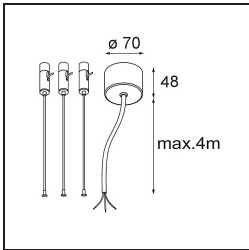

Specifications

Material	13304309
Tipo de fuente de luz	LED
Tipo de LED	FLAT MOON LED
Tecnología LED	PCB LED
CRI	Min. 90
Temperatura del color	2700K
Vida Útil	L80B20 @50.000 horas
Lámpara Incluida	Sí
Número de fuentes de luz	1
Código de flujo CIE	47 78 95 100 80
Binning (SDCM)	3
Dirección de la luz	Directo
Voltaje de entrada	230V
Luminaire power (W)	70,0
Clasificación eléctrica	I
Clasificación del IP	20
Clasificación de hilo incandescente (°C)	650
Protocolo de regulación	DALI, Push-Dim
DALI Standard	DALI version-1
Interio/Exterior	Interior
Aplicación	Techo
Montaje	Suspendido
Ajustabilidad	Not Applicable
Distancia al objeto iluminado (m)	0,1
Color principal & Acabado principal	Blanco, Estructura
Peso bruto (g)	11700,0
Flujo luminoso por lámpara (lm)	6430
Eficacia (lm/W)	91
Índice de deslumbramiento	24
Remark	<ul style="list-style-type: none"> • Kit de suspensión no incluido • Kit de suspensión no incluido • No es un producto completo. Se requiere kit de suspensión.

TM30 & CRI diagram

Light distribution & beam diagram

Accesorios Opticos

- 13289200** Diffuser Flat Moon 650 Prismatic
- 13289300** Diffuser Flat Moon 650 Ice Prismatic

Accesorios Instalación

- 13309132** Cover Plate Flat Moon 650 Black Structure
- 13309109** Cover Plate Flat Moon 650 White Structure

- 11061932** Power Feed and Suspension Kit 4000 Round 5P Flat Moon (3) Straight Black Structure
- 11061909** Power Feed and Suspension Kit 4000 Round 5P Flat Moon (3) Straight White Structure

- 11061809** Power Feed and Suspension Kit 4000 Round 3P Flat Moon (3) Straight White Structure
- 11061832** Power Feed and Suspension Kit 4000 Round 3P Flat Moon (3) Straight Black Structure

- 11066109** Power Feed and Suspension Kit Round 5P Flat Moon (3) Triangle (Incl. Power Feed Cable & Suspension Cable 4000) White Structure
- 11066132** Power Feed and Suspension Kit Round 5P Flat Moon (3) Triangle (Incl. Power Feed Cable & Suspension Cable 4000) Black Structure