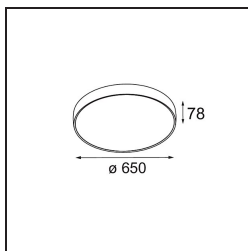

Specifications

Material	13304309
Tipo de fuente de luz	LED
Tipo de LED	FLAT MOON LED
Tecnología LED	PCB LED
CRI	Min. 90
Temperatura del color	2700K
Vida Útil	L80B20 @50.000 horas
Lámpara Incluida	Sí
Número de fuentes de luz	1
Código de flujo CIE	47 78 95 100 80
Binning (SDCM)	3
Dirección de la luz	Directo
Voltaje de entrada	230V
Luminaire power (W)	70,0
Clasificación eléctrica	I
Clasificación del IP	20
Clasificación de hilo incandescente (°C)	650
Protocolo de regulación	DALI, Push-Dim
DALI Standard	DALI version-1
Interio/Exterior	Interior
Aplicación	Techo
Montaje	Suspendido
Ajustabilidad	Not Applicable
Distancia al objeto iluminado (m)	0,1
Color principal & Acabado principal	Blanco, Estructura
Peso bruto (g)	11700,0
Flujo luminoso por lámpara (lm)	6430
Eficacia (lm/W)	91
Índice de deslumbramiento	24
Remark	<ul style="list-style-type: none"> • Kit de suspensión no incluido • Kit de suspensión no incluido • No es un producto completo. Se requiere kit de suspensión.