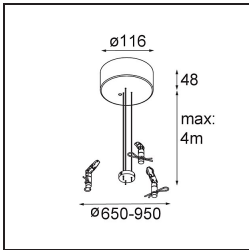

- **11066109** Power Feed and Suspension Kit Round 5P Flat Moon (3) Triangle (Incl. Power Feed Cable & Suspension Cable 4000) White Structure
- **11066132** Power Feed and Suspension Kit Round 5P Flat Moon (3) Triangle (Incl. Power Feed Cable & Suspension Cable 4000) Black Structure

Wählen Sie das benötigte Zubehör