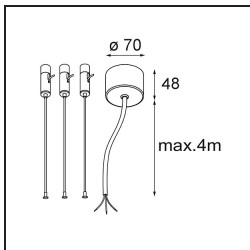

Datum
Kunde
Projekt
Art

Flat Moon Suspended 650 1x LED 2700K DALI/Push-Dim DI White Structure

Spezifikationen

Material	13304309
Typ der Lichtquelle	LED
LED Typ	FLAT MOON LED
LED-Technologie	LED-Platine
CRI	Min. 90
Farbtemperatur	2700K
Lebensdauer	L80 B20 bei 50.000 Stunden
Leuchtmittel enthalten	Ja
Anzahl Lichtquellen	1
CIE-Fluxcode	47 78 95 100 80
Binning (SDCM)	3
Lichtrichtung	Abwärts
Eingangsspannung	230 V
Luminaire power (W)	70,0
Schutzklasse	I
Schutzart	20
Glühdrahtprüfung (°C)	650
Dimmprotokoll	DALI, Push-Dim
DALI Standard	DALI version-1
Innen/Außen	Innen
Anwendung	Decke
Montage	Pendel
Verstellbarkeit	Not Applicable
Abstand zum beleuchteten Objekt (m)	0,1
Primärfarbe & Primäres Finish	Weiß, Strukturiert
Bruttogewicht (g)	11700,0
Lichtstrom pro Lampe (lm)	6430
Effizienz (lm/W)	91
UGR	24
Bemerkung	<ul style="list-style-type: none"> • Aufhängung nicht enthalten • Aufhängung nicht enthalten • Dies ist kein vollständiges Produkt. Aufhängung erforderlich.

TM30 & CRI Diagramm

Lichtverteilung und Lichtverteilungskurve

Diagramm

Optisches Zubehör

- 13289200** Diffuser Flat Moon 650 Prismatic
- 13289300** Diffuser Flat Moon 650 Ice Prismatic

Montagezubehör

- 13309132** Cover Plate Flat Moon 650 Black Structure
- 13309109** Cover Plate Flat Moon 650 White Structure

- 11061932** Power Feed and Suspension Kit 4000 Round 5P Flat Moon (3) Straight Black Structure
- 11061909** Power Feed and Suspension Kit 4000 Round 5P Flat Moon (3) Straight White Structure

- 11061809** Power Feed and Suspension Kit 4000 Round 3P Flat Moon (3) Straight White Structure
- 11061832** Power Feed and Suspension Kit 4000 Round 3P Flat Moon (3) Straight Black Structure

- 11066109** Power Feed and Suspension Kit Round 5P Flat Moon (3) Triangle (Incl. Power Feed Cable & Suspension Cable 4000) White Structure
- 11066132** Power Feed and Suspension Kit Round 5P Flat Moon (3) Triangle (Incl. Power Feed Cable & Suspension Cable 4000) Black Structure