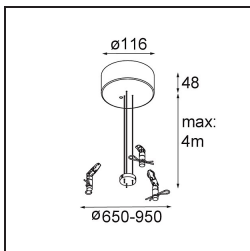

Datum
Kunde
Projekt
Art

Flat Moon Suspended 650 1x LED 2700K DALI/Push-Dim DI White Structure

Spezifikationen

Material	13304309
Typ der Lichtquelle	LED
LED Typ	FLAT MOON LED
LED-Technologie	LED-Platine
CRI	Min. 90
Farbtemperatur	2700K
Lebensdauer	L80 B20 bei 50.000 Stunden
Leuchtmittel enthalten	Ja
Anzahl Lichtquellen	1
CIE-Fluxcode	47 78 95 100 80
Binning (SDCM)	3
Lichtrichtung	Abwärts
Eingangsspannung	230 V
Luminaire power (W)	70,0
Schutzklasse	I
Schutzart	20
Glühdrahtprüfung (°C)	650
Dimmprotokoll	DALI, Push-Dim
DALI Standard	DALI version-1
Innen/Außen	Innen
Anwendung	Decke
Montage	Pendel
Verstellbarkeit	Not Applicable
Abstand zum beleuchteten Objekt (m)	0,1
Primärfarbe & Primäres Finish	Weiß, Strukturiert
Bruttogewicht (g)	11700,0
Lichtstrom pro Lampe (lm)	6430
Effizienz (lm/W)	91
UGR	24
Bemerkung	<ul style="list-style-type: none"> • Aufhängung nicht enthalten • Aufhängung nicht enthalten • Dies ist kein vollständiges Produkt. Aufhängung erforderlich.

TM30 & CRI Diagramm

Lichtverteilung und Lichtverteilungskurve

Diagramm

Optisches Zubehör

- 13289200** Diffuser Flat Moon 650 Prismatic
- 13289300** Diffuser Flat Moon 650 Ice Prismatic

Montagezubehör

- 13309132** Cover Plate Flat Moon 650 Black Structure
- 13309109** Cover Plate Flat Moon 650 White Structure

- 11061932** Power Feed and Suspension Kit 4000 Round 5P Flat Moon (3) Straight Black Structure
- 11061909** Power Feed and Suspension Kit 4000 Round 5P Flat Moon (3) Straight White Structure

- 11061809** Power Feed and Suspension Kit 4000 Round 3P Flat Moon (3) Straight White Structure
- 11061832** Power Feed and Suspension Kit 4000 Round 3P Flat Moon (3) Straight Black Structure

- 11066109** Power Feed and Suspension Kit Round 5P Flat Moon (3) Triangle (Incl. Power Feed Cable & Suspension Cable 4000) White Structure
- 11066132** Power Feed and Suspension Kit Round 5P Flat Moon (3) Triangle (Incl. Power Feed Cable & Suspension Cable 4000) Black Structure