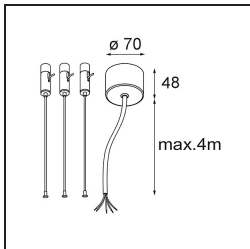

Datum
Kunde
Projekt
Art

Flat Moon Suspended 650 1x LED 2700K DALI/Push-Dim DI White Structure

Spezifikationen

Material	13304309
Typ der Lichtquelle	LED
LED Typ	FLAT MOON LED
LED-Technologie	LED-Platine
CRI	Min. 90
Farbtemperatur	2700K
Lebensdauer	L80 B20 bei 50.000 Stunden
Leuchtmittel enthalten	Ja
Anzahl Lichtquellen	1
CIE-Fluxcode	47 78 95 100 80
Binning (SDCM)	3
Lichtrichtung	Abwärts
Eingangsspannung	230 V
Luminaire power (W)	70,0
Schutzklasse	I
Schutzart	20
Glühdrahtprüfung (°C)	650
Dimmprotokoll	DALI, Push-Dim
DALI Standard	DALI version-1
Innen/Außen	Innen
Anwendung	Decke
Montage	Pendel
Verstellbarkeit	Not Applicable
Abstand zum beleuchteten Objekt (m)	0,1
Primärfarbe & Primäres Finish	Weiß, Strukturiert
Bruttogewicht (g)	11700,0
Lichtstrom pro Lampe (lm)	6430
Effizienz (lm/W)	91
UGR	24
Bemerkung	<ul style="list-style-type: none"> • Aufhängung nicht enthalten • Aufhängung nicht enthalten • Dies ist kein vollständiges Produkt. Aufhängung erforderlich.

TM30 & CRI Diagramm

Lichtverteilung und Lichtverteilungskurve

Diagramm

Optisches Zubehör

- 13289200** Diffuser Flat Moon 650 Prismatic
- 13289300** Diffuser Flat Moon 650 Ice Prismatic

Montagezubehör

- 13309132** Cover Plate Flat Moon 650 Black Structure
- 13309109** Cover Plate Flat Moon 650 White Structure

- 11061932** Power Feed and Suspension Kit 4000 Round 5P Flat Moon (3) Straight Black Structure
- 11061909** Power Feed and Suspension Kit 4000 Round 5P Flat Moon (3) Straight White Structure

- 11061809** Power Feed and Suspension Kit 4000 Round 3P Flat Moon (3) Straight White Structure
- 11061832** Power Feed and Suspension Kit 4000 Round 3P Flat Moon (3) Straight Black Structure

- 11066109** Power Feed and Suspension Kit Round 5P Flat Moon (3) Triangle (Incl. Power Feed Cable & Suspension Cable 4000) White Structure
- 11066132** Power Feed and Suspension Kit Round 5P Flat Moon (3) Triangle (Incl. Power Feed Cable & Suspension Cable 4000) Black Structure