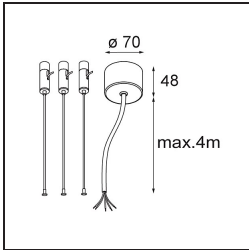

Datum
Kunde
Projekt
Art

Flat Moon Suspended 650 1x LED 2700K DALI/Push-Dim DI White Structure

Spezifikationen

Material	13304309
Typ der Lichtquelle	LED
LED Typ	FLAT MOON LED
LED-Technologie	LED-Platine
CRI	Min. 90
Farbtemperatur	2700K
Lebensdauer	L80 B20 bei 50.000 Stunden
Leuchtmittel enthalten	Ja
Anzahl Lichtquellen	1
CIE-Fluxcode	47 78 95 100 80
Binning (SDCM)	3
Lichtrichtung	Abwärts
Eingangsspannung	230 V
Luminaire power (W)	70,0
Schutzklasse	I
Schutzart	20
Glühdrahtprüfung (°C)	650
Dimmprotokoll	DALI, Push-Dim
DALI Standard	DALI version-1
Innen/Außen	Innen
Anwendung	Decke
Montage	Pendel
Verstellbarkeit	Not Applicable
Abstand zum beleuchteten Objekt (m)	0,1
Primärfarbe & Primäres Finish	Weiß, Strukturiert
Bruttogewicht (g)	11700,0
Lichtstrom pro Lampe (lm)	6430
Effizienz (lm/W)	91
UGR	24
Bemerkung	<ul style="list-style-type: none"> • Aufhängung nicht enthalten • Aufhängung nicht enthalten • Dies ist kein vollständiges Produkt. Aufhängung erforderlich.

Spezifikationen

TM30 & CRI Diagramm

Lichtverteilung und Lichtverteilungskurve

Diagramm

Optisches Zubehör

- 13289200** Diffuser Flat Moon 650 Prismatic
- 13289300** Diffuser Flat Moon 650 Ice Prismatic

Montagezubehör

- 13309132** Cover Plate Flat Moon 650 Black Structure
- 13309109** Cover Plate Flat Moon 650 White Structure

- 11061932** Power Feed and Suspension Kit 4000 Round 5P Flat Moon (3) Straight Black Structure
- 11061909** Power Feed and Suspension Kit 4000 Round 5P Flat Moon (3) Straight White Structure

- 11061809** Power Feed and Suspension Kit 4000 Round 3P Flat Moon (3) Straight White Structure
- 11061832** Power Feed and Suspension Kit 4000 Round 3P Flat Moon (3) Straight Black Structure

- 11066109** Power Feed and Suspension Kit Round 5P Flat Moon (3) Triangle (Incl. Power Feed Cable & Suspension Cable 4000) White Structure
- 11066132** Power Feed and Suspension Kit Round 5P Flat Moon (3) Triangle (Incl. Power Feed Cable & Suspension Cable 4000) Black Structure