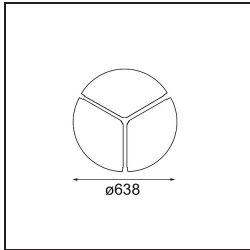

Datum
Kunde
Projekt
Art

Flat Moon Suspended 650 1x LED 2700K DALI/Push-Dim DI White Structure

Spezifikationen

Material	13304309
Typ der Lichtquelle	LED
LED Typ	FLAT MOON LED
LED-Technologie	LED-Platine
CRI	Min. 90
Farbtemperatur	2700K
Lebensdauer	L80 B20 bei 50.000 Stunden
Leuchtmittel enthalten	Ja
Anzahl Lichtquellen	1
CIE-Fluxcode	47 78 95 100 80
Binning (SDCM)	3
Lichtrichtung	Abwärts
Eingangsspannung	230 V
Luminaire power (W)	70,0
Schutzklasse	I
Schutzart	20
Glühdrahtprüfung (°C)	650
Dimmprotokoll	DALI, Push-Dim
DALI Standard	DALI version-1
Innen/Außen	Innen
Anwendung	Decke
Montage	Pendel
Verstellbarkeit	Not Applicable
Abstand zum beleuchteten Objekt (m)	0,1
Primärfarbe & Primäres Finish	Weiß, Strukturiert
Bruttogewicht (g)	11700,0
Lichtstrom pro Lampe (lm)	6430
Effizienz (lm/W)	91
UGR	24
Bemerkung	<ul style="list-style-type: none"> • Aufhängung nicht enthalten • Aufhängung nicht enthalten • Dies ist kein vollständiges Produkt. Aufhängung erforderlich.

TM30 & CRI Diagramm

Lichtverteilung und Lichtverteilungskurve

Diagramm

Optisches Zubehör

- 13289200** Diffuser Flat Moon 650 Prismatic
- 13289300** Diffuser Flat Moon 650 Ice Prismatic

Montagezubehör

- 13309132** Cover Plate Flat Moon 650 Black Structure
- 13309109** Cover Plate Flat Moon 650 White Structure