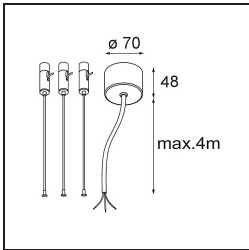

Datum
Kunde
Projekt
Art

Flat Moon Suspended 650 1x LED 2700K DALI/Push-Dim DI White Structure

Spezifikationen

Material	13304309
Typ der Lichtquelle	LED
LED Typ	FLAT MOON LED
LED-Technologie	LED-Platine
CRI	Min. 90
Farbtemperatur	2700K
Lebensdauer	L80 B20 bei 50.000 Stunden
Leuchtmittel enthalten	Ja
Anzahl Lichtquellen	1
CIE-Fluxcode	47 78 95 100 80
Binning (SDCM)	3
Lichtrichtung	Abwärts
Eingangsspannung	230 V
Luminaire power (W)	70,0
Schutzklasse	I
Schutzart	20
Glühdrahtprüfung (°C)	650
Dimmprotokoll	DALI, Push-Dim
DALI Standard	DALI version-1
Innen/Außen	Innen
Anwendung	Decke
Montage	Pendel
Verstellbarkeit	Not Applicable
Abstand zum beleuchteten Objekt (m)	0,1
Primärfarbe & Primäres Finish	Weiß, Strukturiert
Bruttogewicht (g)	11700,0
Lichtstrom pro Lampe (lm)	6430
Effizienz (lm/W)	91
UGR	24
Bemerkung	<ul style="list-style-type: none"> • Aufhängung nicht enthalten • Aufhängung nicht enthalten • Dies ist kein vollständiges Produkt. Aufhängung erforderlich.

Spezifikationen

TM30 & CRI Diagramm

Lichtverteilung und Lichtverteilungskurve

Diagramm

Optisches Zubehör

- 13289200** Diffuser Flat Moon 650 Prismatic
- 13289300** Diffuser Flat Moon 650 Ice Prismatic

Montagezubehör

- 13309132** Cover Plate Flat Moon 650 Black Structure
- 13309109** Cover Plate Flat Moon 650 White Structure

- 11061932** Power Feed and Suspension Kit 4000 Round 5P Flat Moon (3) Straight Black Structure
- 11061909** Power Feed and Suspension Kit 4000 Round 5P Flat Moon (3) Straight White Structure

- 11061809** Power Feed and Suspension Kit 4000 Round 3P Flat Moon (3) Straight White Structure
- 11061832** Power Feed and Suspension Kit 4000 Round 3P Flat Moon (3) Straight Black Structure

- 11066109** Power Feed and Suspension Kit Round 5P Flat Moon (3) Triangle (Incl. Power Feed Cable & Suspension Cable 4000) White Structure
- 11066132** Power Feed and Suspension Kit Round 5P Flat Moon (3) Triangle (Incl. Power Feed Cable & Suspension Cable 4000) Black Structure