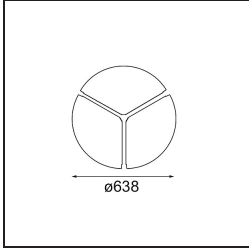

Datum
Kunde
Projekt
Art

Flat Moon Suspended 650 1x LED 2700K DALI/Push-Dim DI White Structure

Spezifikationen

Material	13304309
Typ der Lichtquelle	LED
LED Typ	FLAT MOON LED
LED-Technologie	LED-Platine
CRI	Min. 90
Farbtemperatur	2700K
Lebensdauer	L80 B20 bei 50.000 Stunden
Leuchtmittel enthalten	Ja
Anzahl Lichtquellen	1
CIE-Fluxcode	47 78 95 100 80
Binning (SDCM)	3
Lichtrichtung	Abwärts
Eingangsspannung	230 V
Luminaire power (W)	70,0
Schutzklasse	I
Schutzart	20
Glühdrahtprüfung (°C)	650
Dimmprotokoll	DALI, Push-Dim
DALI Standard	DALI version-1
Innen/Außen	Innen
Anwendung	Decke
Montage	Pendel
Verstellbarkeit	Not Applicable
Abstand zum beleuchteten Objekt (m)	0,1
Primärfarbe & Primäres Finish	Weiß, Strukturiert
Bruttogewicht (g)	11700,0
Lichtstrom pro Lampe (lm)	6430
Effizienz (lm/W)	91
UGR	24
Bemerkung	<ul style="list-style-type: none"> • Aufhängung nicht enthalten • Aufhängung nicht enthalten • Dies ist kein vollständiges Produkt. Aufhängung erforderlich.

Spezifikationen

TM30 & CRI Diagramm

Lichtverteilung und Lichtverteilungskurve

Diagramm

Optisches Zubehör

- 13289200** Diffuser Flat Moon 650 Prismatic
- 13289300** Diffuser Flat Moon 650 Ice Prismatic

Montagezubehör