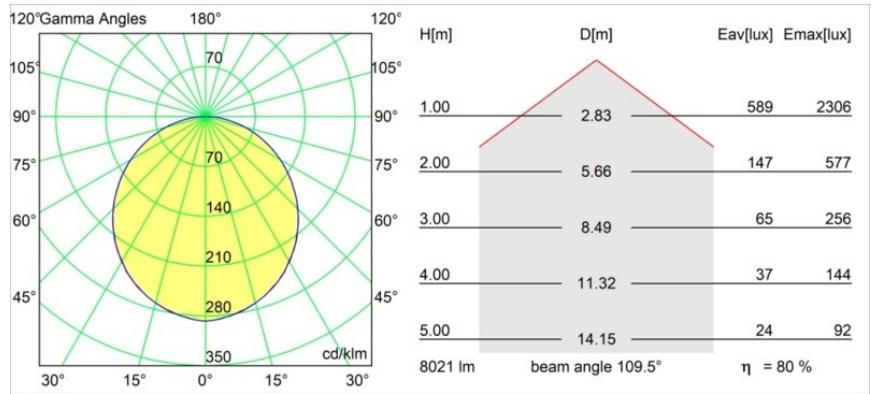

Lichtverteilung und Lichtverteilungskurve