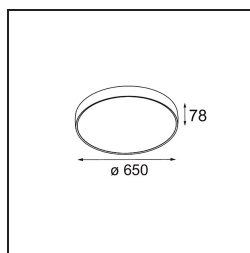

Datum
Kunde
Projekt
Art

Flat Moon Suspended 650 1x LED 2700K DALI/Push-Dim DI White Structure

Spezifikationen

Material	13304309
Typ der Lichtquelle	LED
LED Typ	FLAT MOON LED
LED-Technologie	LED-Platine
CRI	Min. 90
Farbtemperatur	2700K
Lebensdauer	L80 B20 bei 50.000 Stunden
Leuchtmittel enthalten	Ja
Anzahl Lichtquellen	1
CIE-Fluxcode	47 78 95 100 80
Binning (SDCM)	3
Lichtrichtung	Abwärts
Eingangsspannung	230 V
Luminaire power (W)	70,0
Schutzklasse	I
Schutzart	20
Glühdrahtprüfung (°C)	650
Dimmprotokoll	DALI, Push-Dim
DALI Standard	DALI version-1
Innen/Außen	Innen
Anwendung	Decke
Montage	Pendel
Verstellbarkeit	Not Applicable
Abstand zum beleuchteten Objekt (m)	0,1
Primärfarbe & Primäres Finish	Weiß, Strukturiert
Bruttogewicht (g)	11700,0
Lichtstrom pro Lampe (lm)	6430
Effizienz (lm/W)	91
UGR	24
Bemerkung	<ul style="list-style-type: none"> • Aufhängung nicht enthalten • Aufhängung nicht enthalten • Dies ist kein vollständiges Produkt. Aufhängung erforderlich.