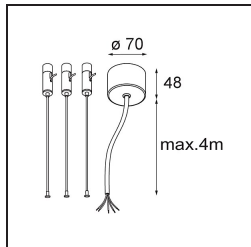

Specificaties

Materiaal	13301032
Type Lichtbron	LED
LED type	FLAT MOON LED
LED technologie	Led-printplaat
CRI	Min. 90
Kleurtemperatuur	3000K
Levensduur	L80B20 bij 50.000 Uur
Lamp inbegrepen	Ja
Aantal Lichtbronnen	2
Binning (SDCM)	3
Lichtrichting	Omhoog/Omlaag
Ingangsspanning	230 V
Luminaire power (W)	45,4
Elektriciteitsklasse	I
IP-klasse	20
Gloeidraadtest (°C)	650
Protocol Voor Dimmen	DALI
DALI Standard	DALI-2
Binnen/Buiten	Binnen
Toepassing	Plafond
Montage	Gependeld
Verstelbaarheid	Not Applicable
Afstand tot Verlicht Voorwerp (m)	0,1
Primaire Kleur & Primaire Afwerking	Zwart, Structuur
Brutogewicht (g)	5790,0
Lumenoutput per lampunit (lm)	3165
Efficiëntie (lm/W)	69
UGR	20
Opmerking	<ul style="list-style-type: none"> • Set voor hangstelsysteem niet inbegrepen • Set voor hangstelsysteem niet inbegrepen • Dit is geen compleet product. Set voor hangstelsysteem vereist.

TM30 & CRI Diagrammen

Lichtspreading & Stralingsdiagram

Diagrammen

Optische Accessoires

13289000 Diffuser Flat Moon 450 Prismatic

13289100 Diffuser Flat Moon 450 Ice Prismatic

Installatie Accessoires

11061909 Power Feed and Suspension Kit 4000 Round 5P Flat Moon (3) Straight White Structure