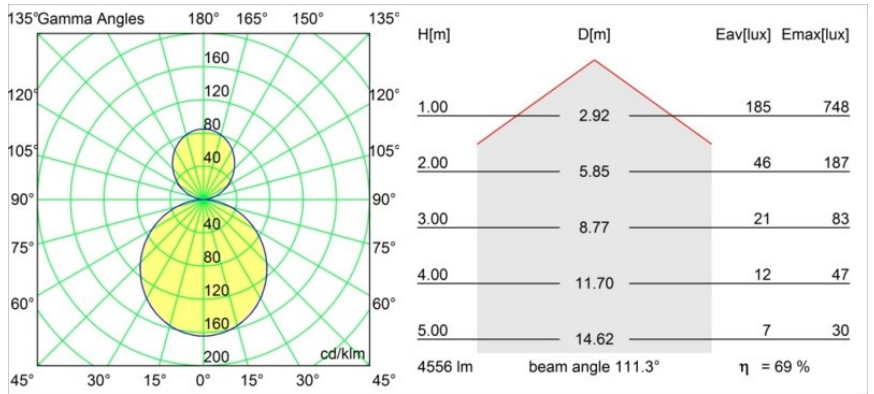

Lichtspreading & Stralingsdiagram