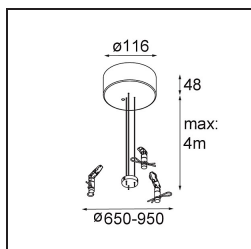

Specificaties

Materiaal	13301032
Type Lichtbron	LED
LED type	FLAT MOON LED
LED technologie	Led-printplaat
CRI	Min. 90
Kleurtemperatuur	3000K
Levensduur	L80B20 bij 50.000 Uur
Lamp inbegrepen	Ja
Aantal Lichtbronnen	2
Binning (SDCM)	3
Lichtrichting	Omhoog/Omlaag
Ingangsspanning	230 V
Luminaire power (W)	45,4
Elektriciteitsklasse	I
IP-klasse	20
Gloeidraadtest (°C)	650
Protocol Voor Dimmen	DALI
DALI Standard	DALI-2
Binnen/Buiten	Binnen
Toepassing	Plafond
Montage	Gependeld
Verstelbaarheid	Not Applicable
Afstand tot Verlicht Voorwerp (m)	0,1
Primaire Kleur & Primaire Afwerking	Zwart, Structuur
Brutogewicht (g)	5790,0
Lumenoutput per lampunit (lm)	3165
Efficiëntie (lm/W)	69
UGR	20
Opmerking	<ul style="list-style-type: none"> • Set voor hangstelsysteem niet inbegrepen • Set voor hangstelsysteem niet inbegrepen • Dit is geen compleet product. Set voor hangstelsysteem vereist.

11061932 Power Feed and Suspension Kit 4000 Round 5P Flat Moon (3) Straight Black Structure

11061809 Power Feed and Suspension Kit 4000 Round 3P Flat Moon (3) Straight White Structure

11061832 Power Feed and Suspension Kit 4000 Round 3P Flat Moon (3) Straight Black Structure

11062409 Power Feed and Suspension Kit Round 9P Flat Moon (3) Straight (Incl. Power Feed Cable & Suspension Cable 4000) White Structure

11062432 Power Feed and Suspension Kit Round 9P Flat Moon (3) Straight (Incl. Power Feed Cable & Suspension Cable 4000) Black Structure