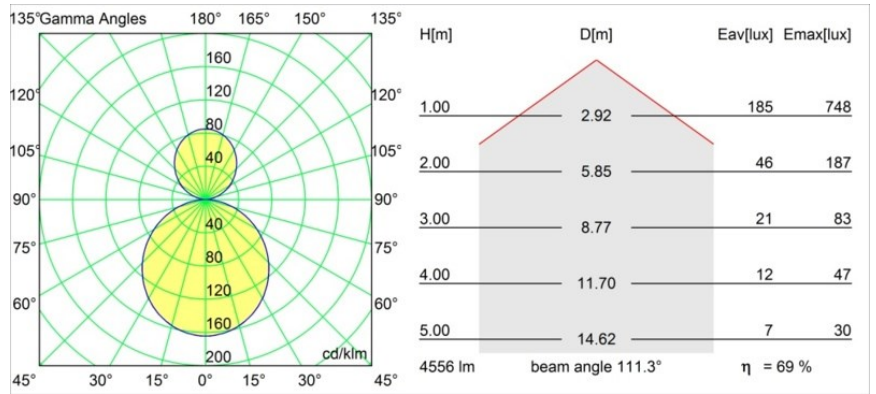

Light distribution & beam diagram