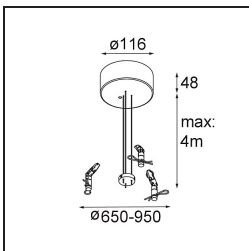

| |
|----------|
| Date |
| Customer |
| Project |
| Type |

Flat Moon Suspended Up/Down 450 2x LED 3000K DALI DI Black Structure

Specifications

| | |
|--------------------------------------|--|
| Materiale | 13301032 |
| Tipo di Sorgente | LED |
| Tipologia LED | FLAT MOON LED |
| Tecnologie LED | LED PCB |
| CRI | Min. 90 |
| Temperatura di colore della luce | 3000K |
| Vita utile | L80B20 @50.000 ore |
| Lampadina inclusa | Sì |
| Numero di fonte luminosa | 2 |
| Binning (SDCM) | 3 |
| Direzione della luce | Diretta/Indiretta |
| Volt in ingresso | 230V |
| Luminaire power (W) | 45,4 |
| Classificazione elettrica | I |
| Grado IP | 20 |
| Test filo a caldo (°C) | 650 |
| Protocollo di regolazione (Dimmer) | DALI |
| DALI Standard | DALI-2 |
| Interno/Esterno | Interno |
| Applicazione | Soffitto |
| Montaggio | Sospeso |
| Orientabilità | Not Applicable |
| Distanza dall'oggetto illuminato (m) | 0,1 |
| Colore primario & Finitura primaria | Nero, Strutturata |
| Peso lordo (g) | 5790,0 |
| Flusso luminoso per lampade (lm) | 3165 |
| Efficienza (lm/W) | 69 |
| Livello abbagliamento | 20 |
| Remark | <ul style="list-style-type: none"> • Kit di sospensioni non incluso • Kit di sospensioni non incluso • Questo non è un prodotto completo. È necessario un kit di sospensione. |

11061932 Power Feed and Suspension Kit 4000 Round 5P Flat Moon (3) Straight Black Structure

11061809 Power Feed and Suspension Kit 4000 Round 3P Flat Moon (3) Straight White Structure

11061832 Power Feed and Suspension Kit 4000 Round 3P Flat Moon (3) Straight Black Structure

11062409 Power Feed and Suspension Kit Round 9P Flat Moon (3) Straight (Incl. Power Feed Cable & Suspension Cable 4000) White Structure

11062432 Power Feed and Suspension Kit Round 9P Flat Moon (3) Straight (Incl. Power Feed Cable & Suspension Cable 4000) Black Structure