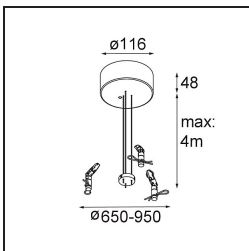

Specifications

Material	13301032
Tipo de fuente de luz	LED
Tipo de LED	FLAT MOON LED
Tecnología LED	PCB LED
CRI	Min. 90
Temperatura del color	3000K
Vida Útil	L80B20 @50.000 horas
Lámpara Incluida	Sí
Número de fuentes de luz	2
Binning (SDCM)	3
Dirección de la luz	Indirecto / Directo
Voltaje de entrada	230V
Luminaire power (W)	45,4
Clasificación eléctrica	I
Clasificación del IP	20
Clasificación de hilo incandescente (°C)	650
Protocolo de regulación	DALI
DALI Standard	DALI-2
Interio/Exterior	Interior
Aplicación	Techo
Montaje	Suspendido
Ajustabilidad	Not Applicable
Distancia al objeto iluminado (m)	0,1
Color principal & Acabado principal	Negro, Estructura
Peso bruto (g)	5790,0
Flujo luminoso por lámpara (lm)	3165
Eficacia (lm/W)	69
Índice de deslumbramiento	20
Remark	<ul style="list-style-type: none"> • Kit de suspensión no incluido • Kit de suspensión no incluido • No es un producto completo. Se requiere kit de suspensión.

- 11061809** Power Feed and Suspension Kit 4000 Round 3P Flat Moon (3) Straight White Structure
- 11061832** Power Feed and Suspension Kit 4000 Round 3P Flat Moon (3) Straight Black Structure

- 11062409** Power Feed and Suspension Kit Round 9P Flat Moon (3) Straight (Incl. Power Feed Cable & Suspension Cable 4000) White Structure
- 11062432** Power Feed and Suspension Kit Round 9P Flat Moon (3) Straight (Incl. Power Feed Cable & Suspension Cable 4000) Black Structure

- 11066109** Power Feed and Suspension Kit Round 5P Flat Moon (3) Triangle (Incl. Power Feed Cable & Suspension Cable 4000) White Structure
- 11066132** Power Feed and Suspension Kit Round 5P Flat Moon (3) Triangle (Incl. Power Feed Cable & Suspension Cable 4000) Black Structure