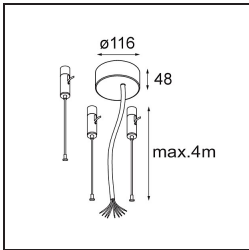

Specifications

Material	13301032
Tipo de fuente de luz	LED
Tipo de LED	FLAT MOON LED
Tecnología LED	PCB LED
CRI	Min. 90
Temperatura del color	3000K
Vida Útil	L80B20 @50.000 horas
Lámpara Incluida	Sí
Número de fuentes de luz	2
Binning (SDCM)	3
Dirección de la luz	Indirecto / Directo
Voltaje de entrada	230V
Luminaire power (W)	45,4
Clasificación eléctrica	I
Clasificación del IP	20
Clasificación de hilo incandescente (°C)	650
Protocolo de regulación	DALI
DALI Standard	DALI-2
Interio/Exterior	Interior
Aplicación	Techo
Montaje	Suspendido
Ajustabilidad	Not Applicable
Distancia al objeto iluminado (m)	0,1
Color principal & Acabado principal	Negro, Estructura
Peso bruto (g)	5790,0
Flujo luminoso por lámpara (lm)	3165
Eficacia (lm/W)	69
Índice de deslumbramiento	20
Remark	<ul style="list-style-type: none"> • Kit de suspensión no incluido • Kit de suspensión no incluido • No es un producto completo. Se requiere kit de suspensión.

TM30 & CRI diagram

Light distribution & beam diagram

Accesorios Opticos

- 13289000** Diffuser Flat Moon 450 Prismatic
- 13289100** Diffuser Flat Moon 450 Ice Prismatic

Accesorios Instalación

- 11061909** Power Feed and Suspension Kit 4000 Round 5P Flat Moon (3) Straight White Structure
- 11061932** Power Feed and Suspension Kit 4000 Round 5P Flat Moon (3) Straight Black Structure

- 11061809** Power Feed and Suspension Kit 4000 Round 3P Flat Moon (3) Straight White Structure
- 11061832** Power Feed and Suspension Kit 4000 Round 3P Flat Moon (3) Straight Black Structure

- 11062409** Power Feed and Suspension Kit Round 9P Flat Moon (3) Straight (Incl. Power Feed Cable & Suspension Cable 4000) White Structure
- 11062432** Power Feed and Suspension Kit Round 9P Flat Moon (3) Straight (Incl. Power Feed Cable & Suspension Cable 4000) Black Structure