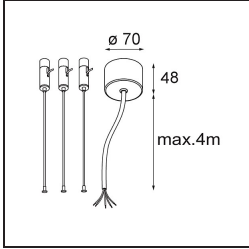

Specifications

Material	13301032
Tipo de fuente de luz	LED
Tipo de LED	FLAT MOON LED
Tecnología LED	PCB LED
CRI	Min. 90
Temperatura del color	3000K
Vida Útil	L80B20 @50.000 horas
Lámpara Incluida	Sí
Número de fuentes de luz	2
Binning (SDCM)	3
Dirección de la luz	Indirecto / Directo
Voltaje de entrada	230V
Luminaire power (W)	45,4
Clasificación eléctrica	I
Clasificación del IP	20
Clasificación de hilo incandescente (°C)	650
Protocolo de regulación	DALI
DALI Standard	DALI-2
Interio/Exterior	Interior
Aplicación	Techo
Montaje	Suspendido
Ajustabilidad	Not Applicable
Distancia al objeto iluminado (m)	0,1
Color principal & Acabado principal	Negro, Estructura
Peso bruto (g)	5790,0
Flujo luminoso por lámpara (lm)	3165
Eficacia (lm/W)	69
Índice de deslumbramiento	20
Remark	<ul style="list-style-type: none"> • Kit de suspensión no incluido • Kit de suspensión no incluido • No es un producto completo. Se requiere kit de suspensión.

TM30 & CRI diagram

Light distribution & beam diagram

Accesorios Opticos

- 13289000** Diffuser Flat Moon 450 Prismatic
- 13289100** Diffuser Flat Moon 450 Ice Prismatic

Accesorios Instalación

- 11061909** Power Feed and Suspension Kit 4000 Round 5P Flat Moon (3) Straight White Structure
- 11061932** Power Feed and Suspension Kit 4000 Round 5P Flat Moon (3) Straight Black Structure

- 11061809** Power Feed and Suspension Kit 4000 Round 3P Flat Moon (3) Straight White Structure
- 11061832** Power Feed and Suspension Kit 4000 Round 3P Flat Moon (3) Straight Black Structure

- 11062409** Power Feed and Suspension Kit Round 9P Flat Moon (3) Straight (Incl. Power Feed Cable & Suspension Cable 4000) White Structure
- 11062432** Power Feed and Suspension Kit Round 9P Flat Moon (3) Straight (Incl. Power Feed Cable & Suspension Cable 4000) Black Structure