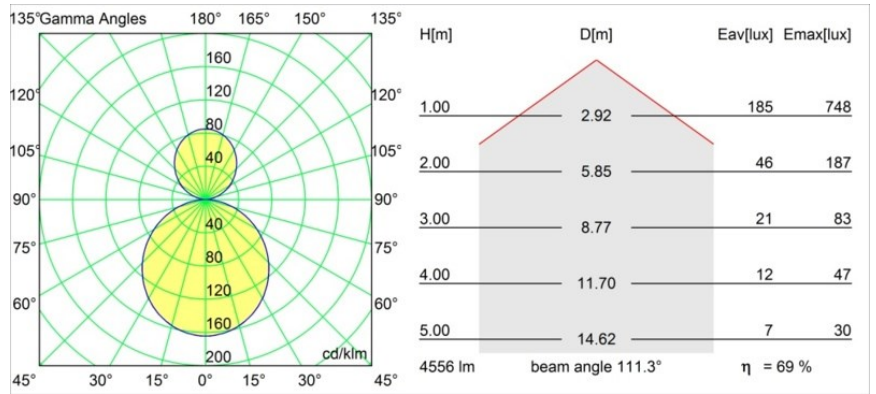

Lichtverteilung und Lichtverteilungskurve