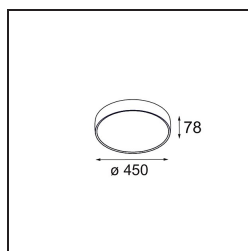

Datum
Kunde
Projekt
Art

Flat Moon Suspended Up/Down 450 2x LED 3000K DALI DI Black Structure

Spezifikationen

Material	13301032
Typ der Lichtquelle	LED
LED Typ	FLAT MOON LED
LED-Technologie	LED-Platine
CRI	Min. 90
Farbtemperatur	3000K
Lebensdauer	L80 B20 bei 50.000 Stunden
Leuchtmittel enthalten	Ja
Anzahl Lichtquellen	2
Binning (SDCM)	3
Lichtrichtung	Aufwärts/Abwärts
Eingangsspannung	230 V
Luminaire power (W)	45,4
Schutzklasse	I
Schutzart	20
Glühdrahtprüfung (°C)	650
Dimmprotokoll	DALI
DALI Standard	DALI-2
Innen/Außen	Innen
Anwendung	Decke
Montage	Pendel
Verstellbarkeit	Not Applicable
Abstand zum beleuchteten Objekt (m)	0,1
Primärfarbe & Primäres Finish	Schwarz, Strukturiert
Bruttogewicht (g)	5790,0
Lichtstrom pro Lampe (lm)	3165
Effizienz (lm/W)	69
UGR	20
Bemerkung	<ul style="list-style-type: none"> • Aufhängung nicht enthalten • Aufhängung nicht enthalten • Dies ist kein vollständiges Produkt. Aufhängung erforderlich.