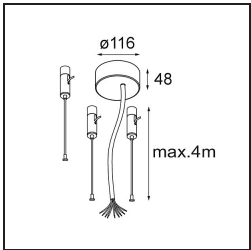

11062409 Power Feed and Suspension Kit Round 9P Flat Moon (3) Straight (Incl. Power Feed Cable & Suspension Cable 4000) White Structure

11062432 Power Feed and Suspension Kit Round 9P Flat Moon (3) Straight (Incl. Power Feed Cable & Suspension Cable 4000) Black Structure