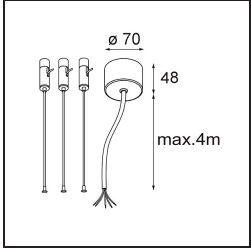

Datum
Kunde
Projekt
Art

Flat Moon Suspended Up/Down 450 2x LED 3000K DALI DI Black Structure

Spezifikationen

Material	13301032
Typ der Lichtquelle	LED
LED Typ	FLAT MOON LED
LED-Technologie	LED-Platine
CRI	Min. 90
Farbtemperatur	3000K
Lebensdauer	L80 B20 bei 50.000 Stunden
Leuchtmittel enthalten	Ja
Anzahl Lichtquellen	2
Binning (SDCM)	3
Lichtrichtung	Aufwärts/Abwärts
Eingangsspannung	230 V
Luminaire power (W)	45,4
Schutzklasse	I
Schutzart	20
Glühdrahtprüfung (°C)	650
Dimmprotokoll	DALI
DALI Standard	DALI-2
Innen/Außen	Innen
Anwendung	Decke
Montage	Pendel
Verstellbarkeit	Not Applicable
Abstand zum beleuchteten Objekt (m)	0,1
Primärfarbe & Primäres Finish	Schwarz, Strukturiert
Bruttogewicht (g)	5790,0
Lichtstrom pro Lampe (lm)	3165
Effizienz (lm/W)	69
UGR	20
Bemerkung	<ul style="list-style-type: none"> • Aufhängung nicht enthalten • Aufhängung nicht enthalten • Dies ist kein vollständiges Produkt. Aufhängung erforderlich.

Spezifikationen

TM30 & CRI Diagramm

Lichtverteilung und Lichtverteilungskurve

Diagramm

Optisches Zubehör

13289000 Diffuser Flat Moon 450 Prismatic

13289100 Diffuser Flat Moon 450 Ice Prismatic

Montagezubehör

11061909 Power Feed and Suspension Kit 4000 Round 5P Flat Moon (3) Straight White Structure

11061932 Power Feed and Suspension Kit 4000 Round 5P Flat Moon (3) Straight Black Structure

11061809 Power Feed and Suspension Kit 4000 Round 3P Flat Moon (3) Straight White Structure