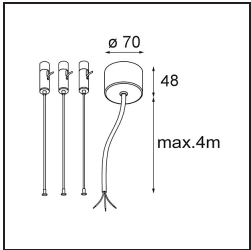

11061809 Power Feed and Suspension Kit 4000 Round 3P Flat Moon (3) Straight White Structure

11061832 Power Feed and Suspension Kit 4000 Round 3P Flat Moon (3) Straight Black Structure