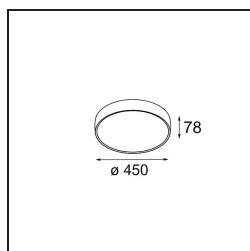

Datum
Klant
Project
Soort

Flat Moon Suspended Up/Down 450 2x LED 4000K DALI DI White Structure

Specificaties

Materiaal	13301109
Type Lichtbron	LED
LED type	FLAT MOON LED
LED technologie	Led-printplaat
CRI	Min. 90
Kleurtemperatuur	4000K
Levensduur	L80B20 bij 50.000 Uur
Lamp inbegrepen	Ja
Aantal Lichtbronnen	2
Binning (SDCM)	3
Lichtrichting	Omhoog/Omlaag
Ingangsspanning	230 V
Luminaire power (W)	45,4
Elektriciteitsklasse	I
IP-klasse	20
Gloeidraadtest (°C)	650
Protocol Voor Dimmen	DALI
DALI Standard	DALI-2
Binnen/Buiten	Binnen
Toepassing	Plafond
Montage	Gependeld
Verstelbaarheid	Not Applicable
Afstand tot Verlicht Voorwerp (m)	0,1
Primaire Kleur & Primaire Afwerking	Wit, Structuur
Brutogewicht (g)	5790,0
Lumenoutput per lampunit (lm)	4102
Efficiëntie (lm/W)	90
UGR	21
Opmerking	<ul style="list-style-type: none"> • Set voor hangstelsysteem niet inbegrepen • Set voor hangstelsysteem niet inbegrepen • Dit is geen compleet product. Set voor hangstelsysteem vereist.