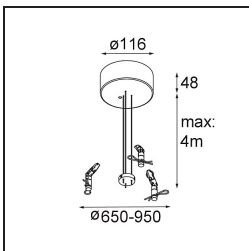

Datum
Klant
Project
Soort

Flat Moon Suspended Up/Down 450 2x LED 4000K DALI DI White Structure

Specificaties

Materiaal	13301109
Type Lichtbron	LED
LED type	FLAT MOON LED
LED technologie	Led-printplaat
CRI	Min. 90
Kleurtemperatuur	4000K
Levensduur	L80B20 bij 50.000 Uur
Lamp inbegrepen	Ja
Aantal Lichtbronnen	2
Binning (SDCM)	3
Lichtrichting	Omhoog/Omlaag
Ingangsspanning	230 V
Luminaire power (W)	45,4
Elektriciteitsklasse	I
IP-klasse	20
Gloeidraadtest (°C)	650
Protocol Voor Dimmen	DALI
DALI Standard	DALI-2
Binnen/Buiten	Binnen
Toepassing	Plafond
Montage	Gependeld
Verstelbaarheid	Not Applicable
Afstand tot Verlicht Voorwerp (m)	0,1
Primaire Kleur & Primaire Afwerking	Wit, Structuur
Brutogewicht (g)	5790,0
Lumenoutput per lampunit (lm)	4102
Efficiëntie (lm/W)	90
UGR	21
Opmerking	<ul style="list-style-type: none"> • Set voor hangstelsysteem niet inbegrepen • Set voor hangstelsysteem niet inbegrepen • Dit is geen compleet product. Set voor hangstelsysteem vereist.

11061932 Power Feed and Suspension Kit 4000 Round 5P Flat Moon (3) Straight Black Structure

11061809 Power Feed and Suspension Kit 4000 Round 3P Flat Moon (3) Straight White Structure

11061832 Power Feed and Suspension Kit 4000 Round 3P Flat Moon (3) Straight Black Structure

11062409 Power Feed and Suspension Kit Round 9P Flat Moon (3) Straight (Incl. Power Feed Cable & Suspension Cable 4000) White Structure

11062432 Power Feed and Suspension Kit Round 9P Flat Moon (3) Straight (Incl. Power Feed Cable & Suspension Cable 4000) Black Structure