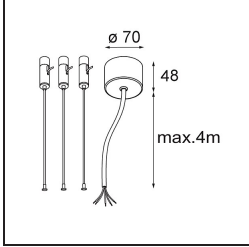

Accessoires d'Eclairage optiques

13289000 Diffuser Flat Moon 450 Prismatic

13289100 Diffuser Flat Moon 450 Ice Prismatic

Accessoires d'Eclairage d'installation

11061909 Power Feed and Suspension Kit 4000 Round 5P Flat Moon (3) Straight White Structure

11061932 Power Feed and Suspension Kit 4000 Round 5P Flat Moon (3) Straight Black Structure