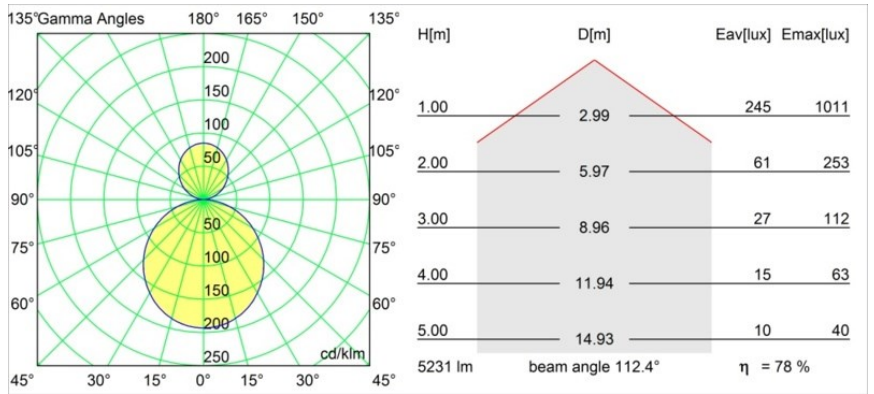

Distribution de Lumière & Schéma de Faisceau