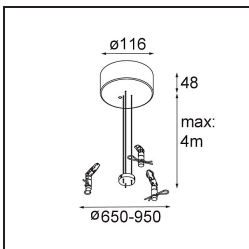

Specifications

Material	13301109
Tipo de fuente de luz	LED
Tipo de LED	FLAT MOON LED
Tecnología LED	PCB LED
CRI	Min. 90
Temperatura del color	4000K
Vida Útil	L80B20 @50.000 horas
Lámpara Incluida	Sí
Número de fuentes de luz	2
Binning (SDCM)	3
Dirección de la luz	Indirecto / Directo
Voltaje de entrada	230V
Luminaire power (W)	45,4
Clasificación eléctrica	I
Clasificación del IP	20
Clasificación de hilo incandescente (°C)	650
Protocolo de regulación	DALI
DALI Standard	DALI-2
Interio/Exterior	Interior
Aplicación	Techo
Montaje	Suspendido
Ajustabilidad	Not Applicable
Distancia al objeto iluminado (m)	0,1
Color principal & Acabado principal	Blanco, Estructura
Peso bruto (g)	5790,0
Flujo luminoso por lámpara (lm)	4102
Eficacia (lm/W)	90
Índice de deslumbramiento	21
Remark	<ul style="list-style-type: none"> • Kit de suspensión no incluido • Kit de suspensión no incluido • No es un producto completo. Se requiere kit de suspensión.

TM30 & CRI diagram

Light distribution & beam diagram

Accesorios Opticos

- 13289000** Diffuser Flat Moon 450 Prismatic
- 13289100** Diffuser Flat Moon 450 Ice Prismatic

Accesorios Instalación

- 11061909** Power Feed and Suspension Kit 4000 Round 5P Flat Moon (3) Straight White Structure
- 11061932** Power Feed and Suspension Kit 4000 Round 5P Flat Moon (3) Straight Black Structure

- 11061809** Power Feed and Suspension Kit 4000 Round 3P Flat Moon (3) Straight White Structure
- 11061832** Power Feed and Suspension Kit 4000 Round 3P Flat Moon (3) Straight Black Structure

- 11062409** Power Feed and Suspension Kit Round 9P Flat Moon (3) Straight (Incl. Power Feed Cable & Suspension Cable 4000) White Structure
- 11062432** Power Feed and Suspension Kit Round 9P Flat Moon (3) Straight (Incl. Power Feed Cable & Suspension Cable 4000) Black Structure