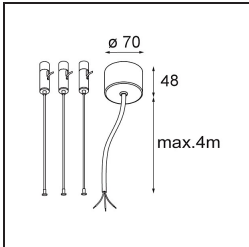

Specifications

Material	13301109
Tipo de fuente de luz	LED
Tipo de LED	FLAT MOON LED
Tecnología LED	PCB LED
CRI	Min. 90
Temperatura del color	4000K
Vida Útil	L80B20 @50.000 horas
Lámpara Incluida	Sí
Número de fuentes de luz	2
Binning (SDCM)	3
Dirección de la luz	Indirecto / Directo
Voltaje de entrada	230V
Luminaire power (W)	45,4
Clasificación eléctrica	I
Clasificación del IP	20
Clasificación de hilo incandescente (°C)	650
Protocolo de regulación	DALI
DALI Standard	DALI-2
Interio/Exterior	Interior
Aplicación	Techo
Montaje	Suspendido
Ajustabilidad	Not Applicable
Distancia al objeto iluminado (m)	0,1
Color principal & Acabado principal	Blanco, Estructura
Peso bruto (g)	5790,0
Flujo luminoso por lámpara (lm)	4102
Eficacia (lm/W)	90
Índice de deslumbramiento	21
Remark	<ul style="list-style-type: none"> • Kit de suspensión no incluido • Kit de suspensión no incluido • No es un producto completo. Se requiere kit de suspensión.

TM30 & CRI diagram

Light distribution & beam diagram

Accesorios Opticos

- 13289000** Diffuser Flat Moon 450 Prismatic
- 13289100** Diffuser Flat Moon 450 Ice Prismatic

Accesorios Instalación

- 11061909** Power Feed and Suspension Kit 4000 Round 5P Flat Moon (3) Straight White Structure
- 11061932** Power Feed and Suspension Kit 4000 Round 5P Flat Moon (3) Straight Black Structure

- 11061809** Power Feed and Suspension Kit 4000 Round 3P Flat Moon (3) Straight White Structure
- 11061832** Power Feed and Suspension Kit 4000 Round 3P Flat Moon (3) Straight Black Structure

- 11062409** Power Feed and Suspension Kit Round 9P Flat Moon (3) Straight (Incl. Power Feed Cable & Suspension Cable 4000) White Structure
- 11062432** Power Feed and Suspension Kit Round 9P Flat Moon (3) Straight (Incl. Power Feed Cable & Suspension Cable 4000) Black Structure