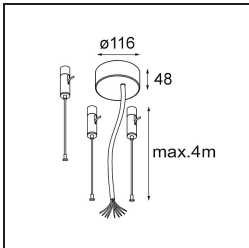

Specifications

Material	13301109
Tipo de fuente de luz	LED
Tipo de LED	FLAT MOON LED
Tecnología LED	PCB LED
CRI	Min. 90
Temperatura del color	4000K
Vida Útil	L80B20 @50.000 horas
Lámpara Incluida	Sí
Número de fuentes de luz	2
Binning (SDCM)	3
Dirección de la luz	Indirecto / Directo
Voltaje de entrada	230V
Luminaire power (W)	45,4
Clasificación eléctrica	I
Clasificación del IP	20
Clasificación de hilo incandescente (°C)	650
Protocolo de regulación	DALI
DALI Standard	DALI-2
Interio/Exterior	Interior
Aplicación	Techo
Montaje	Suspendido
Ajustabilidad	Not Applicable
Distancia al objeto iluminado (m)	0,1
Color principal & Acabado principal	Blanco, Estructura
Peso bruto (g)	5790,0
Flujo luminoso por lámpara (lm)	4102
Eficacia (lm/W)	90
Índice de deslumbramiento	21
Remark	<ul style="list-style-type: none"> • Kit de suspensión no incluido • Kit de suspensión no incluido • No es un producto completo. Se requiere kit de suspensión.

TM30 & CRI diagram

Light distribution & beam diagram

Accesorios Opticos

- 13289000** Diffuser Flat Moon 450 Prismatic
- 13289100** Diffuser Flat Moon 450 Ice Prismatic

Accesorios Instalación

- 11061909** Power Feed and Suspension Kit 4000 Round 5P Flat Moon (3) Straight White Structure
- 11061932** Power Feed and Suspension Kit 4000 Round 5P Flat Moon (3) Straight Black Structure

- 11061809** Power Feed and Suspension Kit 4000 Round 3P Flat Moon (3) Straight White Structure
- 11061832** Power Feed and Suspension Kit 4000 Round 3P Flat Moon (3) Straight Black Structure

- 11062409** Power Feed and Suspension Kit Round 9P Flat Moon (3) Straight (Incl. Power Feed Cable & Suspension Cable 4000) White Structure
- 11062432** Power Feed and Suspension Kit Round 9P Flat Moon (3) Straight (Incl. Power Feed Cable & Suspension Cable 4000) Black Structure