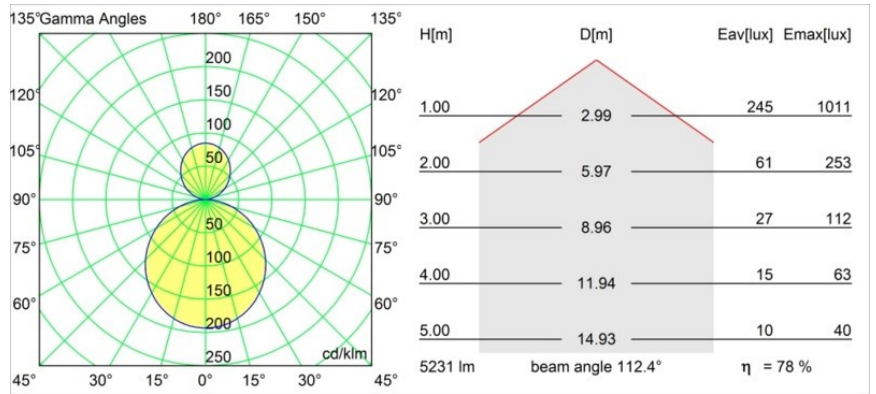

Light distribution & beam diagram