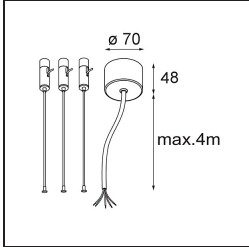

Specifications

Material	13301109
Tipo de fuente de luz	LED
Tipo de LED	FLAT MOON LED
Tecnología LED	PCB LED
CRI	Min. 90
Temperatura del color	4000K
Vida Útil	L80B20 @50.000 horas
Lámpara Incluida	Sí
Número de fuentes de luz	2
Binning (SDCM)	3
Dirección de la luz	Indirecto / Directo
Voltaje de entrada	230V
Luminaire power (W)	45,4
Clasificación eléctrica	I
Clasificación del IP	20
Clasificación de hilo incandescente (°C)	650
Protocolo de regulación	DALI
DALI Standard	DALI-2
Interio/Exterior	Interior
Aplicación	Techo
Montaje	Suspendido
Ajustabilidad	Not Applicable
Distancia al objeto iluminado (m)	0,1
Color principal & Acabado principal	Blanco, Estructura
Peso bruto (g)	5790,0
Flujo luminoso por lámpara (lm)	4102
Eficacia (lm/W)	90
Índice de deslumbramiento	21
Remark	<ul style="list-style-type: none"> • Kit de suspensión no incluido • Kit de suspensión no incluido • No es un producto completo. Se requiere kit de suspensión.

TM30 & CRI diagram

Light distribution & beam diagram

Accesorios Opticos

- 13289000** Diffuser Flat Moon 450 Prismatic
- 13289100** Diffuser Flat Moon 450 Ice Prismatic

Accesorios Instalación

- 11061909** Power Feed and Suspension Kit 4000 Round 5P Flat Moon (3) Straight White Structure
- 11061932** Power Feed and Suspension Kit 4000 Round 5P Flat Moon (3) Straight Black Structure

- 11061809** Power Feed and Suspension Kit 4000 Round 3P Flat Moon (3) Straight White Structure
- 11061832** Power Feed and Suspension Kit 4000 Round 3P Flat Moon (3) Straight Black Structure

- 11062409** Power Feed and Suspension Kit Round 9P Flat Moon (3) Straight (Incl. Power Feed Cable & Suspension Cable 4000) White Structure
- 11062432** Power Feed and Suspension Kit Round 9P Flat Moon (3) Straight (Incl. Power Feed Cable & Suspension Cable 4000) Black Structure