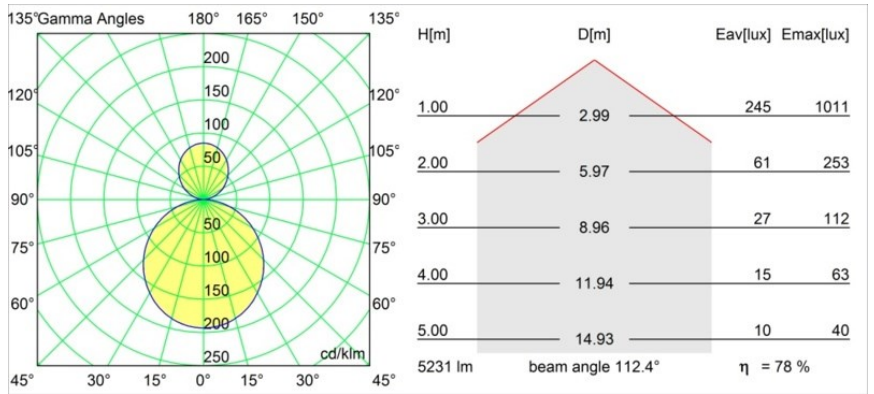

Lichtverteilung und Lichtverteilungskurve