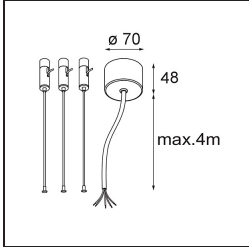

Datum
Kunde
Projekt
Art

*Flat Moon Suspended Up/Down 450 2x LED 4000K DALI DI White Structure*

**Spezifikationen**

Material	13301109
Typ der Lichtquelle	LED
LED Typ	FLAT MOON LED
LED-Technologie	LED-Platine
CRI	Min. 90
Farbtemperatur	4000K
Lebensdauer	L80 B20 bei 50.000 Stunden
Leuchtmittel enthalten	Ja
Anzahl Lichtquellen	2
Binning (SDCM)	3
Lichtrichtung	Aufwärts/Abwärts
Eingangsspannung	230 V
Luminaire power (W)	45,4
Schutzklasse	I
Schutzart	20
Glühdrahtprüfung (°C)	650
Dimmprotokoll	DALI
DALI Standard	DALI-2
Innen/Außen	Innen
Anwendung	Decke
Montage	Pendel
Verstellbarkeit	Not Applicable
Abstand zum beleuchteten Objekt (m)	0,1
Primärfarbe & Primäres Finish	Weiß, Strukturiert
Bruttogewicht (g)	5790,0
Lichtstrom pro Lampe (lm)	4102
Effizienz (lm/W)	90
UGR	21
Bemerkung	<ul style="list-style-type: none"> <li>• Aufhängung nicht enthalten</li> <li>• Aufhängung nicht enthalten</li> <li>• Dies ist kein vollständiges Produkt. Aufhängung erforderlich.</li> </ul>

**TM30 & CRI Diagramm**

**Lichtverteilung und Lichtverteilungskurve**

Diagramm

**Optisches Zubehör**

**13289000** Diffuser Flat Moon 450 Prismatic

**13289100** Diffuser Flat Moon 450 Ice Prismatic

**Montagezubehör**

**11061909** Power Feed and Suspension Kit 4000 Round 5P Flat Moon (3) Straight White Structure

**11061932** Power Feed and Suspension Kit 4000 Round 5P Flat Moon (3) Straight Black Structure

**11061809** Power Feed and Suspension Kit 4000 Round 3P Flat Moon (3) Straight White Structure