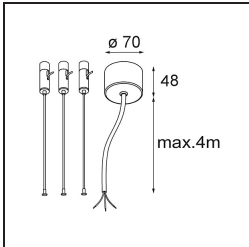

Datum
Kunde
Projekt
Art

*Flat Moon Suspended Up/Down 450 2x LED 4000K DALI DI White Structure*

**Spezifikationen**

Material	13301109
Typ der Lichtquelle	LED
LED Typ	FLAT MOON LED
LED-Technologie	LED-Platine
CRI	Min. 90
Farbtemperatur	4000K
Lebensdauer	L80 B20 bei 50.000 Stunden
Leuchtmittel enthalten	Ja
Anzahl Lichtquellen	2
Binning (SDCM)	3
Lichtrichtung	Aufwärts/Abwärts
Eingangsspannung	230 V
Luminaire power (W)	45,4
Schutzklasse	I
Schutzart	20
Glühdrahtprüfung (°C)	650
Dimmprotokoll	DALI
DALI Standard	DALI-2
Innen/Außen	Innen
Anwendung	Decke
Montage	Pendel
Verstellbarkeit	Not Applicable
Abstand zum beleuchteten Objekt (m)	0,1
Primärfarbe & Primäres Finish	Weiß, Strukturiert
Bruttogewicht (g)	5790,0
Lichtstrom pro Lampe (lm)	4102
Effizienz (lm/W)	90
UGR	21
Bemerkung	<ul style="list-style-type: none"> <li>• Aufhängung nicht enthalten</li> <li>• Aufhängung nicht enthalten</li> <li>• Dies ist kein vollständiges Produkt. Aufhängung erforderlich.</li> </ul>

**TM30 & CRI Diagramm**

**Lichtverteilung und Lichtverteilungskurve**

Diagramm

**Optisches Zubehör**

**13289000** Diffuser Flat Moon 450 Prismatic

**13289100** Diffuser Flat Moon 450 Ice Prismatic

**Montagezubehör**

**11061909** Power Feed and Suspension Kit 4000 Round 5P Flat Moon (3) Straight White Structure

**11061932** Power Feed and Suspension Kit 4000 Round 5P Flat Moon (3) Straight Black Structure

**11061809** Power Feed and Suspension Kit 4000 Round 3P Flat Moon (3) Straight White Structure