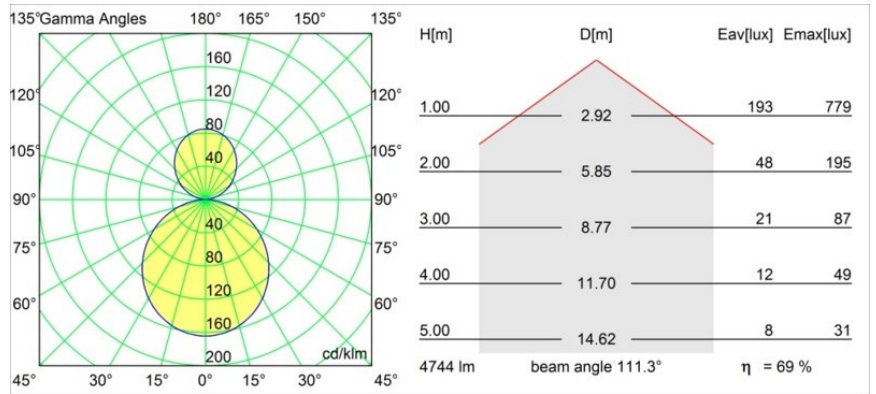

Light distribution & beam diagram