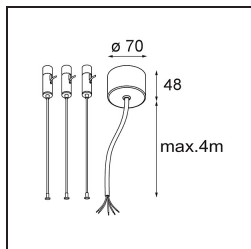

Date
Customer
Project
Type

*Flat Moon Suspended Up/Down 450 2x LED 2700K DALI DI Black Structure*

**Specifications**

Materiale	13300932
Tipo di Sorgente	LED
Tipologia LED	FLAT MOON LED
Tecnologie LED	LED PCB
CRI	Min. 90
Temperatura di colore della luce	2700K
Vita utile	L80B20 @50.000 ore
Lampadina inclusa	Sì
Numero di fonte luminosa	2
Binning (SDCM)	3
Direzione della luce	Diretta/Indiretta
Volt in ingresso	230V
Luminaire power (W)	45,4
Classificazione elettrica	I
Grado IP	20
Test filo a caldo (°C)	650
Protocollo di regolazione (Dimmer)	DALI
DALI Standard	DALI-2
Interno/Esterno	Interno
Applicazione	Soffitto
Montaggio	Sospeso
Orientabilità	Not Applicable
Distanza dall'oggetto illuminato (m)	0,1
Colore primario & Finitura primaria	Nero, Strutturata
Peso lordo (g)	5790,0
Flusso luminoso per lampade (lm)	3295
Efficienza (lm/W)	72
Livello abbagliamento	20
Remark	<ul style="list-style-type: none"> <li>• Kit di sospensioni non incluso</li> <li>• Kit di sospensioni non incluso</li> <li>• Questo non è un prodotto completo. È necessario un kit di sospensione.</li> </ul>

**TM30 & CRI diagram**

**Light distribution & beam diagram**

**Accessorio Ottico**

**13289000** Diffuser Flat Moon 450 Prismatic

**13289100** Diffuser Flat Moon 450 Ice Prismatic

**Accessori Installazione**

**11061909** Power Feed and Suspension Kit 4000 Round 5P Flat Moon (3) Straight White Structure

**11061932** Power Feed and Suspension Kit 4000 Round 5P Flat Moon (3) Straight Black Structure

**11061809** Power Feed and Suspension Kit 4000 Round 3P Flat Moon (3) Straight White Structure