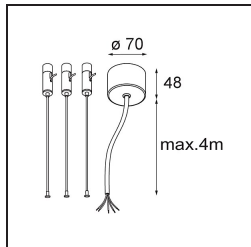

TM30 & CRI Diagrammen

Lichtspreiding & Stralingsdiagram

Diagrammen

Optische Accessoires

13289000 Diffuser Flat Moon 450 Prismatic

13289100 Diffuser Flat Moon 450 Ice Prismatic

Installatie Accessoires

11061909 Power Feed and Suspension Kit 4000 Round 5P Flat Moon (3) Straight White Structure