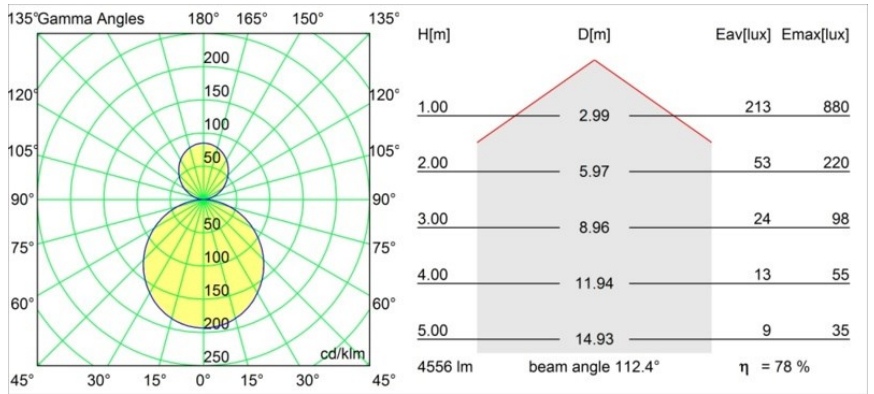

Lichtspreiding & Stralingsdiagram