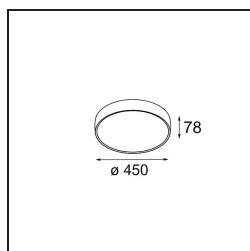

Datum
Klant
Project
Soort

Flat Moon Suspended Up/Down 450 2x LED 3000K DALI DI White Structure

Specificaties

Materiaal	13301009
Type Lichtbron	LED
LED type	FLAT MOON LED
LED technologie	Led-printplaat
CRI	Min. 90
Kleurtemperatuur	3000K
Levensduur	L80B20 bij 50.000 Uur
Lamp inbegrepen	Ja
Aantal Lichtbronnen	2
Binning (SDCM)	3
Lichtrichting	Omhoog/Omlaag
Ingangsspanning	230 V
Luminaire power (W)	45,4
Elektriciteitsklasse	I
IP-klasse	20
Gloeidraadtest (°C)	650
Protocol Voor Dimmen	DALI
DALI Standard	DALI-2
Binnen/Buiten	Binnen
Toepassing	Plafond
Montage	Gependeld
Verstelbaarheid	Not Applicable
Afstand tot Verlicht Voorwerp (m)	0,1
Primaire Kleur & Primaire Afwerking	Wit, Structuur
Brutogewicht (g)	5790,0
Lumenoutput per lampunit (lm)	3573
Efficiëntie (lm/W)	78
UGR	21
Opmerking	<ul style="list-style-type: none"> • Set voor hangstelsysteem niet inbegrepen • Set voor hangstelsysteem niet inbegrepen • Dit is geen compleet product. Set voor hangstelsysteem vereist.