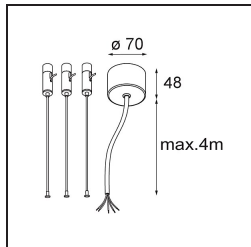

Accessoires d'Eclairage optiques

13289000 Diffuser Flat Moon 450 Prismatic

13289100 Diffuser Flat Moon 450 Ice Prismatic

Accessoires d'Eclairage d'installation

11061909 Power Feed and Suspension Kit 4000 Round 5P Flat Moon (3) Straight White Structure

11061932 Power Feed and Suspension Kit 4000 Round 5P Flat Moon (3) Straight Black Structure