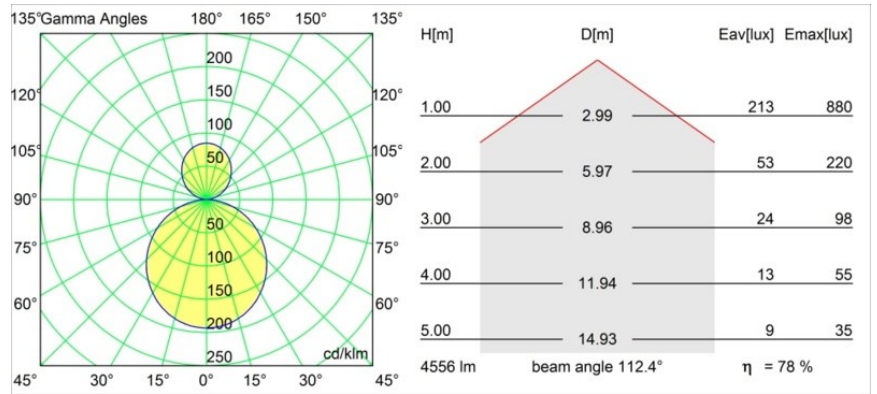

Distribution de Lumière & Schéma de Faisceau