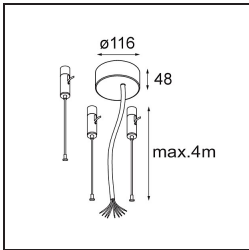

Specifications

Material	13301009
Tipo de fuente de luz	LED
Tipo de LED	FLAT MOON LED
Tecnología LED	PCB LED
CRI	Min. 90
Temperatura del color	3000K
Vida Útil	L80B20 @50.000 horas
Lámpara Incluida	Sí
Número de fuentes de luz	2
Binning (SDCM)	3
Dirección de la luz	Indirecto / Directo
Voltaje de entrada	230V
Luminaire power (W)	45,4
Clasificación eléctrica	I
Clasificación del IP	20
Clasificación de hilo incandescente (°C)	650
Protocolo de regulación	DALI
DALI Standard	DALI-2
Interio/Exterior	Interior
Aplicación	Techo
Montaje	Suspendido
Ajustabilidad	Not Applicable
Distancia al objeto iluminado (m)	0,1
Color principal & Acabado principal	Blanco, Estructura
Peso bruto (g)	5790,0
Flujo luminoso por lámpara (lm)	3573
Eficacia (lm/W)	78
Índice de deslumbramiento	21
Remark	<ul style="list-style-type: none"> • Kit de suspensión no incluido • Kit de suspensión no incluido • No es un producto completo. Se requiere kit de suspensión.

TM30 & CRI diagram

Light distribution & beam diagram

Accesorios Opticos

- 13289000** Diffuser Flat Moon 450 Prismatic
- 13289100** Diffuser Flat Moon 450 Ice Prismatic

Accesorios Instalación

- 11061909** Power Feed and Suspension Kit 4000 Round 5P Flat Moon (3) Straight White Structure
- 11061932** Power Feed and Suspension Kit 4000 Round 5P Flat Moon (3) Straight Black Structure

- 11061809** Power Feed and Suspension Kit 4000 Round 3P Flat Moon (3) Straight White Structure
- 11061832** Power Feed and Suspension Kit 4000 Round 3P Flat Moon (3) Straight Black Structure

- 11062409** Power Feed and Suspension Kit Round 9P Flat Moon (3) Straight (Incl. Power Feed Cable & Suspension Cable 4000) White Structure
- 11062432** Power Feed and Suspension Kit Round 9P Flat Moon (3) Straight (Incl. Power Feed Cable & Suspension Cable 4000) Black Structure