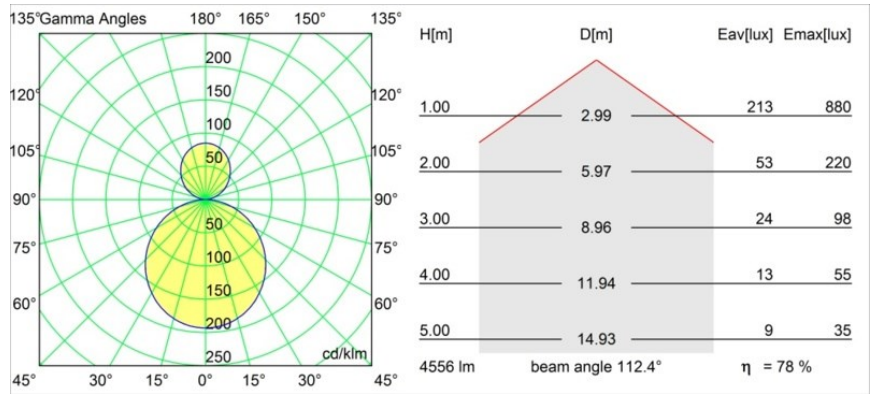

Light distribution & beam diagram