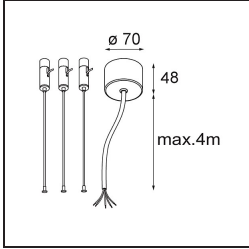

Specifications

Material	13301009
Tipo de fuente de luz	LED
Tipo de LED	FLAT MOON LED
Tecnología LED	PCB LED
CRI	Min. 90
Temperatura del color	3000K
Vida Útil	L80B20 @50.000 horas
Lámpara Incluida	Sí
Número de fuentes de luz	2
Binning (SDCM)	3
Dirección de la luz	Indirecto / Directo
Voltaje de entrada	230V
Luminaire power (W)	45,4
Clasificación eléctrica	I
Clasificación del IP	20
Clasificación de hilo incandescente (°C)	650
Protocolo de regulación	DALI
DALI Standard	DALI-2
Interio/Exterior	Interior
Aplicación	Techo
Montaje	Suspendido
Ajustabilidad	Not Applicable
Distancia al objeto iluminado (m)	0,1
Color principal & Acabado principal	Blanco, Estructura
Peso bruto (g)	5790,0
Flujo luminoso por lámpara (lm)	3573
Eficacia (lm/W)	78
Índice de deslumbramiento	21
Remark	<ul style="list-style-type: none"> • Kit de suspensión no incluido • Kit de suspensión no incluido • No es un producto completo. Se requiere kit de suspensión.

TM30 & CRI diagram

Light distribution & beam diagram

Accesorios Opticos

- 13289000** Diffuser Flat Moon 450 Prismatic
- 13289100** Diffuser Flat Moon 450 Ice Prismatic

Accesorios Instalación

- 11061909** Power Feed and Suspension Kit 4000 Round 5P Flat Moon (3) Straight White Structure
- 11061932** Power Feed and Suspension Kit 4000 Round 5P Flat Moon (3) Straight Black Structure

- 11061809** Power Feed and Suspension Kit 4000 Round 3P Flat Moon (3) Straight White Structure
- 11061832** Power Feed and Suspension Kit 4000 Round 3P Flat Moon (3) Straight Black Structure

- 11062409** Power Feed and Suspension Kit Round 9P Flat Moon (3) Straight (Incl. Power Feed Cable & Suspension Cable 4000) White Structure
- 11062432** Power Feed and Suspension Kit Round 9P Flat Moon (3) Straight (Incl. Power Feed Cable & Suspension Cable 4000) Black Structure