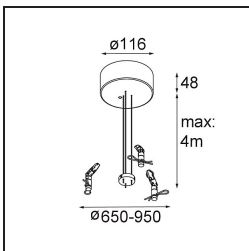

Specifications

Material	13301009
Tipo de fuente de luz	LED
Tipo de LED	FLAT MOON LED
Tecnología LED	PCB LED
CRI	Min. 90
Temperatura del color	3000K
Vida Útil	L80B20 @50.000 horas
Lámpara Incluida	Sí
Número de fuentes de luz	2
Binning (SDCM)	3
Dirección de la luz	Indirecto / Directo
Voltaje de entrada	230V
Luminaire power (W)	45,4
Clasificación eléctrica	I
Clasificación del IP	20
Clasificación de hilo incandescente (°C)	650
Protocolo de regulación	DALI
DALI Standard	DALI-2
Interio/Exterior	Interior
Aplicación	Techo
Montaje	Suspendido
Ajustabilidad	Not Applicable
Distancia al objeto iluminado (m)	0,1
Color principal & Acabado principal	Blanco, Estructura
Peso bruto (g)	5790,0
Flujo luminoso por lámpara (lm)	3573
Eficacia (lm/W)	78
Índice de deslumbramiento	21
Remark	<ul style="list-style-type: none"> • Kit de suspensión no incluido • Kit de suspensión no incluido • No es un producto completo. Se requiere kit de suspensión.

- 11061809** Power Feed and Suspension Kit 4000 Round 3P Flat Moon (3) Straight White Structure
- 11061832** Power Feed and Suspension Kit 4000 Round 3P Flat Moon (3) Straight Black Structure

- 11062409** Power Feed and Suspension Kit Round 9P Flat Moon (3) Straight (Incl. Power Feed Cable & Suspension Cable 4000) White Structure
- 11062432** Power Feed and Suspension Kit Round 9P Flat Moon (3) Straight (Incl. Power Feed Cable & Suspension Cable 4000) Black Structure

- 11066109** Power Feed and Suspension Kit Round 5P Flat Moon (3) Triangle (Incl. Power Feed Cable & Suspension Cable 4000) White Structure
- 11066132** Power Feed and Suspension Kit Round 5P Flat Moon (3) Triangle (Incl. Power Feed Cable & Suspension Cable 4000) Black Structure