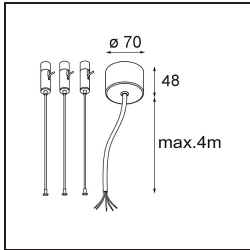

Datum
Kunde
Projekt
Art

Flat Moon Suspended Up/Down 450 2x LED 3000K DALI DI White Structure

Spezifikationen

Material	13301009
Typ der Lichtquelle	LED
LED Typ	FLAT MOON LED
LED-Technologie	LED-Platine
CRI	Min. 90
Farbtemperatur	3000K
Lebensdauer	L80 B20 bei 50.000 Stunden
Leuchtmittel enthalten	Ja
Anzahl Lichtquellen	2
Binning (SDCM)	3
Lichtrichtung	Aufwärts/Abwärts
Eingangsspannung	230 V
Luminaire power (W)	45,4
Schutzklasse	I
Schutzart	20
Glühdrahtprüfung (°C)	650
Dimmprotokoll	DALI
DALI Standard	DALI-2
Innen/Außen	Innen
Anwendung	Decke
Montage	Pendel
Verstellbarkeit	Not Applicable
Abstand zum beleuchteten Objekt (m)	0,1
Primärfarbe & Primäres Finish	Weiß, Strukturiert
Bruttogewicht (g)	5790,0
Lichtstrom pro Lampe (lm)	3573
Effizienz (lm/W)	78
UGR	21
Bemerkung	<ul style="list-style-type: none"> • Aufhängung nicht enthalten • Aufhängung nicht enthalten • Dies ist kein vollständiges Produkt. Aufhängung erforderlich.

TM30 & CRI Diagramm

Lichtverteilung und Lichtverteilungskurve

Diagramm

Optisches Zubehör

13289000 Diffuser Flat Moon 450 Prismatic

13289100 Diffuser Flat Moon 450 Ice Prismatic

Montagezubehör

11061909 Power Feed and Suspension Kit 4000 Round 5P Flat Moon (3) Straight White Structure

11061932 Power Feed and Suspension Kit 4000 Round 5P Flat Moon (3) Straight Black Structure

11061809 Power Feed and Suspension Kit 4000 Round 3P Flat Moon (3) Straight White Structure

11061832 Power Feed and Suspension Kit 4000 Round 3P Flat Moon (3) Straight Black Structure