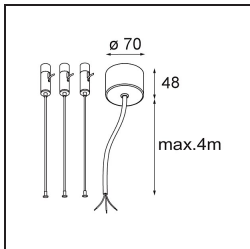

11061809 Power Feed and Suspension Kit 4000 Round 3P Flat Moon (3) Straight White Structure

11061832 Power Feed and Suspension Kit 4000 Round 3P Flat Moon (3) Straight Black Structure