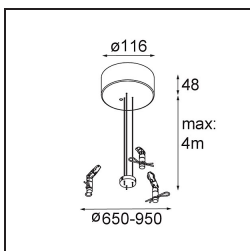

Datum
Kunde
Projekt
Art

Flat Moon Suspended Up/Down 450 2x LED 3000K DALI DI White Structure

Spezifikationen

Material	13301009
Typ der Lichtquelle	LED
LED Typ	FLAT MOON LED
LED-Technologie	LED-Platine
CRI	Min. 90
Farbtemperatur	3000K
Lebensdauer	L80 B20 bei 50.000 Stunden
Leuchtmittel enthalten	Ja
Anzahl Lichtquellen	2
Binning (SDCM)	3
Lichtrichtung	Aufwärts/Abwärts
Eingangsspannung	230 V
Luminaire power (W)	45,4
Schutzklasse	I
Schutzart	20
Glühdrahtprüfung (°C)	650
Dimmprotokoll	DALI
DALI Standard	DALI-2
Innen/Außen	Innen
Anwendung	Decke
Montage	Pendel
Verstellbarkeit	Not Applicable
Abstand zum beleuchteten Objekt (m)	0,1
Primärfarbe & Primäres Finish	Weiß, Strukturiert
Bruttogewicht (g)	5790,0
Lichtstrom pro Lampe (lm)	3573
Effizienz (lm/W)	78
UGR	21
Bemerkung	<ul style="list-style-type: none"> • Aufhängung nicht enthalten • Aufhängung nicht enthalten • Dies ist kein vollständiges Produkt. Aufhängung erforderlich.

11061932 Power Feed and Suspension Kit 4000 Round 5P Flat Moon (3) Straight Black Structure

11061809 Power Feed and Suspension Kit 4000 Round 3P Flat Moon (3) Straight White Structure

11061832 Power Feed and Suspension Kit 4000 Round 3P Flat Moon (3) Straight Black Structure

11062409 Power Feed and Suspension Kit Round 9P Flat Moon (3) Straight (Incl. Power Feed Cable & Suspension Cable 4000) White Structure

11062432 Power Feed and Suspension Kit Round 9P Flat Moon (3) Straight (Incl. Power Feed Cable & Suspension Cable 4000) Black Structure