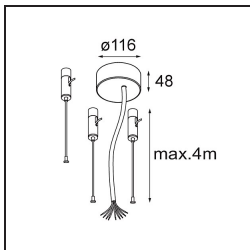

Datum
Kunde
Projekt
Art

Flat Moon Suspended Up/Down 450 2x LED 3000K DALI DI White Structure

Spezifikationen

Material	13301009
Typ der Lichtquelle	LED
LED Typ	FLAT MOON LED
LED-Technologie	LED-Platine
CRI	Min. 90
Farbtemperatur	3000K
Lebensdauer	L80 B20 bei 50.000 Stunden
Leuchtmittel enthalten	Ja
Anzahl Lichtquellen	2
Binning (SDCM)	3
Lichtrichtung	Aufwärts/Abwärts
Eingangsspannung	230 V
Luminaire power (W)	45,4
Schutzklasse	I
Schutzart	20
Glühdrahtprüfung (°C)	650
Dimmprotokoll	DALI
DALI Standard	DALI-2
Innen/Außen	Innen
Anwendung	Decke
Montage	Pendel
Verstellbarkeit	Not Applicable
Abstand zum beleuchteten Objekt (m)	0,1
Primärfarbe & Primäres Finish	Weiß, Strukturiert
Bruttogewicht (g)	5790,0
Lichtstrom pro Lampe (lm)	3573
Effizienz (lm/W)	78
UGR	21
Bemerkung	<ul style="list-style-type: none"> • Aufhängung nicht enthalten • Aufhängung nicht enthalten • Dies ist kein vollständiges Produkt. Aufhängung erforderlich.

TM30 & CRI Diagramm

Lichtverteilung und Lichtverteilungskurve

Diagramm

Optisches Zubehör

13289000 Diffuser Flat Moon 450 Prismatic

13289100 Diffuser Flat Moon 450 Ice Prismatic

Montagezubehör

11061909 Power Feed and Suspension Kit 4000 Round 5P Flat Moon (3) Straight White Structure

11061932 Power Feed and Suspension Kit 4000 Round 5P Flat Moon (3) Straight Black Structure

11061809 Power Feed and Suspension Kit 4000 Round 3P Flat Moon (3) Straight White Structure

11061832 Power Feed and Suspension Kit 4000 Round 3P Flat Moon (3) Straight Black Structure