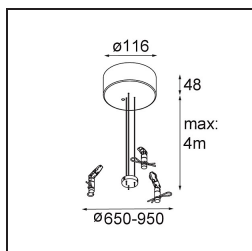

Specifications

Materiale	13300832
Tipo di Sorgente	LED
Tipologia LED	FLAT MOON LED
Tecnologie LED	LED PCB
CRI	Min. 90
Temperatura di colore della luce	4000K
Vita utile	L80B20 @50.000 ore
Lampadina inclusa	Sì
Numero di fonte luminosa	2
Binning (SDCM)	3
Direzione della luce	Diretta/Indiretta
Volt in ingresso	230V
Luminaire power (W)	45,4
Classificazione elettrica	I
Grado IP	20
Test filo a caldo (°C)	650
Protocollo di regolazione (Dimmer)	1-10V, Push-Dim
Interno/Esterno	Interno
Applicazione	Soffitto
Montaggio	Sospeso
Orientabilità	Not Applicable
Distanza dall'oggetto illuminato (m)	0,1
Colore primario & Finitura primaria	Nero, Strutturata
Peso lordo (g)	5790,0
Flusso luminoso per lampade (lm)	3633
Efficienza (lm/W)	80
Livello abbagliamento	20
Remark	<ul style="list-style-type: none"> • Kit di sospensioni non incluso • Kit di sospensioni non incluso • Questo non è un prodotto completo. È necessario un kit di sospensione.

11061932 Power Feed and Suspension Kit 4000 Round 5P Flat Moon (3) Straight Black Structure

11061809 Power Feed and Suspension Kit 4000 Round 3P Flat Moon (3) Straight White Structure

11061832 Power Feed and Suspension Kit 4000 Round 3P Flat Moon (3) Straight Black Structure

11062409 Power Feed and Suspension Kit Round 9P Flat Moon (3) Straight (Incl. Power Feed Cable & Suspension Cable 4000) White Structure

11062432 Power Feed and Suspension Kit Round 9P Flat Moon (3) Straight (Incl. Power Feed Cable & Suspension Cable 4000) Black Structure