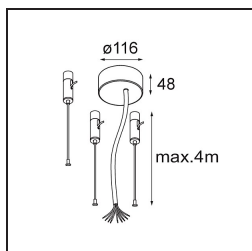

Specifications

Materiale	13300832
Tipo di Sorgente	LED
Tipologia LED	FLAT MOON LED
Tecnologie LED	LED PCB
CRI	Min. 90
Temperatura di colore della luce	4000K
Vita utile	L80B20 @50.000 ore
Lampadina inclusa	Sì
Numero di fonte luminosa	2
Binning (SDCM)	3
Direzione della luce	Diretta/Indiretta
Volt in ingresso	230V
Luminaire power (W)	45,4
Classificazione elettrica	I
Grado IP	20
Test filo a caldo (°C)	650
Protocollo di regolazione (Dimmer)	1-10V, Push-Dim
Interno/Esterno	Interno
Applicazione	Soffitto
Montaggio	Sospeso
Orientabilità	Not Applicable
Distanza dall'oggetto illuminato (m)	0,1
Colore primario & Finitura primaria	Nero, Strutturata
Peso lordo (g)	5790,0
Flusso luminoso per lampade (lm)	3633
Efficienza (lm/W)	80
Livello abbagliamento	20
Remark	<ul style="list-style-type: none"> • Kit di sospensioni non incluso • Kit di sospensioni non incluso • Questo non è un prodotto completo. È necessario un kit di sospensione.

TM30 & CRI diagram

Light distribution & beam diagram

Accessorio Ottico

13289000 Diffuser Flat Moon 450 Prismatic

13289100 Diffuser Flat Moon 450 Ice Prismatic

Accessori Installazione

11061909 Power Feed and Suspension Kit 4000 Round 5P Flat Moon (3) Straight White Structure

11061932 Power Feed and Suspension Kit 4000 Round 5P Flat Moon (3) Straight Black Structure

11061809 Power Feed and Suspension Kit 4000 Round 3P Flat Moon (3) Straight White Structure

11061832 Power Feed and Suspension Kit 4000 Round 3P Flat Moon (3) Straight Black Structure

11062409 Power Feed and Suspension Kit Round 9P Flat Moon (3) Straight (Incl. Power Feed Cable & Suspension Cable 4000) White Structure

11062432 Power Feed and Suspension Kit Round 9P Flat Moon (3) Straight (Incl. Power Feed Cable & Suspension Cable 4000) Black Structure