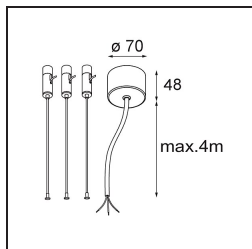

Specifications

Materiale	13300832
Tipo di Sorgente	LED
Tipologia LED	FLAT MOON LED
Tecnologie LED	LED PCB
CRI	Min. 90
Temperatura di colore della luce	4000K
Vita utile	L80B20 @50.000 ore
Lampadina inclusa	Sì
Numero di fonte luminosa	2
Binning (SDCM)	3
Direzione della luce	Diretta/Indiretta
Volt in ingresso	230V
Luminaire power (W)	45,4
Classificazione elettrica	I
Grado IP	20
Test filo a caldo (°C)	650
Protocollo di regolazione (Dimmer)	1-10V, Push-Dim
Interno/Esterno	Interno
Applicazione	Soffitto
Montaggio	Sospeso
Orientabilità	Not Applicable
Distanza dall'oggetto illuminato (m)	0,1
Colore primario & Finitura primaria	Nero, Strutturata
Peso lordo (g)	5790,0
Flusso luminoso per lampade (lm)	3633
Efficienza (lm/W)	80
Livello abbagliamento	20
Remark	<ul style="list-style-type: none"> • Kit di sospensioni non incluso • Kit di sospensioni non incluso • Questo non è un prodotto completo. È necessario un kit di sospensione.

11061932 Power Feed and Suspension Kit 4000 Round 5P Flat Moon (3) Straight Black Structure

11061809 Power Feed and Suspension Kit 4000 Round 3P Flat Moon (3) Straight White Structure

11061832 Power Feed and Suspension Kit 4000 Round 3P Flat Moon (3) Straight Black Structure