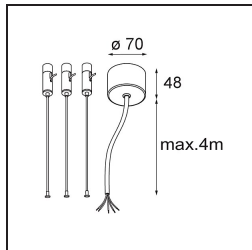

Accessorio Ottico

13289000 Diffuser Flat Moon 450 Prismatic

13289100 Diffuser Flat Moon 450 Ice Prismatic

Accessori Installazione

11061909 Power Feed and Suspension Kit 4000 Round 5P Flat Moon (3) Straight White Structure

11061932 Power Feed and Suspension Kit 4000 Round 5P Flat Moon (3) Straight Black Structure