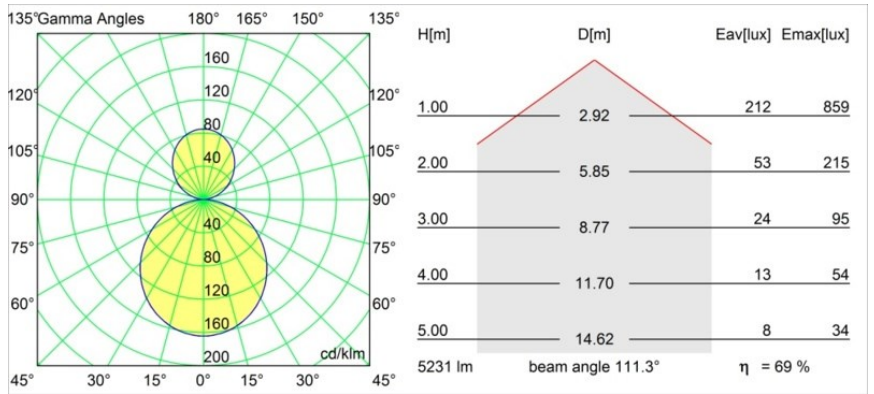

Distribution de Lumière & Schéma de Faisceau