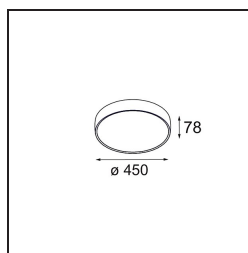

### Caractéristiques

Matériaux	13300832
Type de Source Lumineuse	LED
Type de LED	FLAT MOON LED
Technologie LED	PCB de LED
CRI	Min. 90
Température de Couleur	4000K
Durée de Vie	L80B20 à 50 000 heures
Ampoule incluse	Oui
Nombre de Sources Lumineuses	2
Groupement (SDCM)	3
Direction de la Lumière	Haut/Bas
Tension d'Entrée	230 V
Luminaire power (W)	45,4
Classe Électrique	I
Indice de protection IP	20
Essai au fil incandescent (°C)	650
Protocole de Variation	1-10 V, Push-Dim
Intérieur/extérieur	Intérieur
Application	Plafond
Montage	Suspendu
Ajustabilité	Not Applicable
Distance avec l'Objet Éclairé (m)	0,1
Couleur Principale & Finition Principale	Noir, Structure
Poids brut (g)	5790,0
Flux lumineux par lampe (lm)	3633
Efficacité (lm/W)	80
UGR	20
Commentaire	<ul style="list-style-type: none"> <li>• Kit de suspension non inclus.</li> <li>• Kit de suspension non inclus.</li> <li>• Ceci n'est pas un produit complet. Kit de suspension requis.</li> </ul>