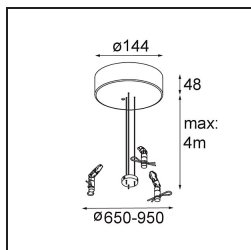

■ **11066209** Power Feed and Suspension Kit Round 9P Flat Moon (3) Triangle (Incl. Power Feed Cable & Suspension Cable 4000) White Structure

■ **11066232** Power Feed and Suspension Kit Round 9P Flat Moon (3) Triangle (Incl. Power Feed Cable & Suspension Cable 4000) Black Structure

■ Choisir un accessoire requis