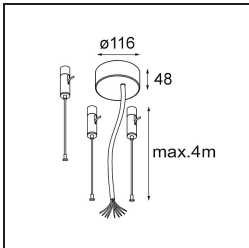

### Specifications

Material	13300832
Tipo de fuente de luz	LED
Tipo de LED	FLAT MOON LED
Tecnología LED	PCB LED
CRI	Min. 90
Temperatura del color	4000K
Vida Útil	L80B20 @50.000 horas
Lámpara Incluida	Sí
Número de fuentes de luz	2
Binning (SDCM)	3
Dirección de la luz	Indirecto / Directo
Voltaje de entrada	230V
Luminaire power (W)	45,4
Clasificación eléctrica	I
Clasificación del IP	20
Clasificación de hilo incandescente (°C)	650
Protocolo de regulación	1-10V, Push-Dim
Interior/Exterior	Interior
Aplicación	Techo
Montaje	Suspendido
Ajustabilidad	Not Applicable
Distancia al objeto iluminado (m)	0,1
Color principal & Acabado principal	Negro, Estructura
Peso bruto (g)	5790,0
Flujo luminoso por lámpara (lm)	3633
Eficacia (lm/W)	80
Índice de deslumbramiento	20
Remark	<ul style="list-style-type: none"> <li>• Kit de suspensión no incluido</li> <li>• Kit de suspensión no incluido</li> <li>• No es un producto completo. Se requiere kit de suspensión.</li> </ul>

**TM30 & CRI diagram**

**Light distribution & beam diagram**

**Accesorios Opticos**

- 13289000** Diffuser Flat Moon 450 Prismatic
- 13289100** Diffuser Flat Moon 450 Ice Prismatic

**Accesorios Instalación**

- 11061909** Power Feed and Suspension Kit 4000 Round 5P Flat Moon (3) Straight White Structure
- 11061932** Power Feed and Suspension Kit 4000 Round 5P Flat Moon (3) Straight Black Structure

- 11061809** Power Feed and Suspension Kit 4000 Round 3P Flat Moon (3) Straight White Structure
- 11061832** Power Feed and Suspension Kit 4000 Round 3P Flat Moon (3) Straight Black Structure

- 11062409** Power Feed and Suspension Kit Round 9P Flat Moon (3) Straight (Incl. Power Feed Cable & Suspension Cable 4000) White Structure
- 11062432** Power Feed and Suspension Kit Round 9P Flat Moon (3) Straight (Incl. Power Feed Cable & Suspension Cable 4000) Black Structure