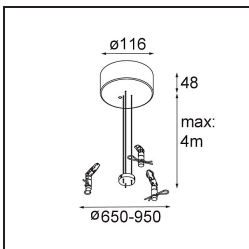

### Specifications

Material	13300832
Tipo de fuente de luz	LED
Tipo de LED	FLAT MOON LED
Tecnología LED	PCB LED
CRI	Min. 90
Temperatura del color	4000K
Vida Útil	L80B20 @50.000 horas
Lámpara Incluida	Sí
Número de fuentes de luz	2
Binning (SDCM)	3
Dirección de la luz	Indirecto / Directo
Voltaje de entrada	230V
Luminaire power (W)	45,4
Clasificación eléctrica	I
Clasificación del IP	20
Clasificación de hilo incandescente (°C)	650
Protocolo de regulación	1-10V, Push-Dim
Interior/Exterior	Interior
Aplicación	Techo
Montaje	Suspendido
Ajustabilidad	Not Applicable
Distancia al objeto iluminado (m)	0,1
Color principal & Acabado principal	Negro, Estructura
Peso bruto (g)	5790,0
Flujo luminoso por lámpara (lm)	3633
Eficacia (lm/W)	80
Índice de deslumbramiento	20
Remark	<ul style="list-style-type: none"> <li>• Kit de suspensión no incluido</li> <li>• Kit de suspensión no incluido</li> <li>• No es un producto completo. Se requiere kit de suspensión.</li> </ul>

**TM30 & CRI diagram**

**Light distribution & beam diagram**

**Accesorios Opticos**

- 13289000** Diffuser Flat Moon 450 Prismatic
- 13289100** Diffuser Flat Moon 450 Ice Prismatic

**Accesorios Instalación**

- 11061909** Power Feed and Suspension Kit 4000 Round 5P Flat Moon (3) Straight White Structure
- 11061932** Power Feed and Suspension Kit 4000 Round 5P Flat Moon (3) Straight Black Structure

- 11061809** Power Feed and Suspension Kit 4000 Round 3P Flat Moon (3) Straight White Structure
- 11061832** Power Feed and Suspension Kit 4000 Round 3P Flat Moon (3) Straight Black Structure

- 11062409** Power Feed and Suspension Kit Round 9P Flat Moon (3) Straight (Incl. Power Feed Cable & Suspension Cable 4000) White Structure
- 11062432** Power Feed and Suspension Kit Round 9P Flat Moon (3) Straight (Incl. Power Feed Cable & Suspension Cable 4000) Black Structure