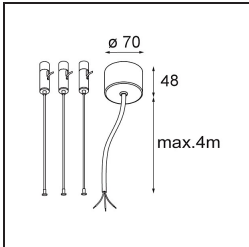

### Specifications

Material	13300832
Tipo de fuente de luz	LED
Tipo de LED	FLAT MOON LED
Tecnología LED	PCB LED
CRI	Min. 90
Temperatura del color	4000K
Vida Útil	L80B20 @50.000 horas
Lámpara Incluida	Sí
Número de fuentes de luz	2
Binning (SDCM)	3
Dirección de la luz	Indirecto / Directo
Voltaje de entrada	230V
Luminaire power (W)	45,4
Clasificación eléctrica	I
Clasificación del IP	20
Clasificación de hilo incandescente (°C)	650
Protocolo de regulación	1-10V, Push-Dim
Interior/Exterior	Interior
Aplicación	Techo
Montaje	Suspendido
Ajustabilidad	Not Applicable
Distancia al objeto iluminado (m)	0,1
Color principal & Acabado principal	Negro, Estructura
Peso bruto (g)	5790,0
Flujo luminoso por lámpara (lm)	3633
Eficacia (lm/W)	80
Índice de deslumbramiento	20
Remark	<ul style="list-style-type: none"> <li>• Kit de suspensión no incluido</li> <li>• Kit de suspensión no incluido</li> <li>• No es un producto completo. Se requiere kit de suspensión.</li> </ul>

**TM30 & CRI diagram**

**Light distribution & beam diagram**

**Accesorios Opticos**

- 13289000** Diffuser Flat Moon 450 Prismatic
- 13289100** Diffuser Flat Moon 450 Ice Prismatic

**Accesorios Instalación**

- 11061909** Power Feed and Suspension Kit 4000 Round 5P Flat Moon (3) Straight White Structure
- 11061932** Power Feed and Suspension Kit 4000 Round 5P Flat Moon (3) Straight Black Structure

- 11061809** Power Feed and Suspension Kit 4000 Round 3P Flat Moon (3) Straight White Structure
- 11061832** Power Feed and Suspension Kit 4000 Round 3P Flat Moon (3) Straight Black Structure

- 11062409** Power Feed and Suspension Kit Round 9P Flat Moon (3) Straight (Incl. Power Feed Cable & Suspension Cable 4000) White Structure
- 11062432** Power Feed and Suspension Kit Round 9P Flat Moon (3) Straight (Incl. Power Feed Cable & Suspension Cable 4000) Black Structure