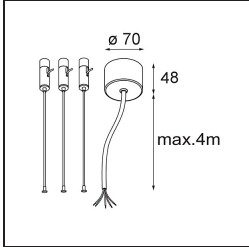

### Specifications

Material	13300832
Tipo de fuente de luz	LED
Tipo de LED	FLAT MOON LED
Tecnología LED	PCB LED
CRI	Min. 90
Temperatura del color	4000K
Vida Útil	L80B20 @50.000 horas
Lámpara Incluida	Sí
Número de fuentes de luz	2
Binning (SDCM)	3
Dirección de la luz	Indirecto / Directo
Voltaje de entrada	230V
Luminaire power (W)	45,4
Clasificación eléctrica	I
Clasificación del IP	20
Clasificación de hilo incandescente (°C)	650
Protocolo de regulación	1-10V, Push-Dim
Interior/Exterior	Interior
Aplicación	Techo
Montaje	Suspendido
Ajustabilidad	Not Applicable
Distancia al objeto iluminado (m)	0,1
Color principal & Acabado principal	Negro, Estructura
Peso bruto (g)	5790,0
Flujo luminoso por lámpara (lm)	3633
Eficacia (lm/W)	80
Índice de deslumbramiento	20
Remark	<ul style="list-style-type: none"> <li>• Kit de suspensión no incluido</li> <li>• Kit de suspensión no incluido</li> <li>• No es un producto completo. Se requiere kit de suspensión.</li> </ul>

- 11061909** Power Feed and Suspension Kit 4000 Round 5P Flat Moon (3) Straight White Structure
- 11061932** Power Feed and Suspension Kit 4000 Round 5P Flat Moon (3) Straight Black Structure

- 11061809** Power Feed and Suspension Kit 4000 Round 3P Flat Moon (3) Straight White Structure
- 11061832** Power Feed and Suspension Kit 4000 Round 3P Flat Moon (3) Straight Black Structure