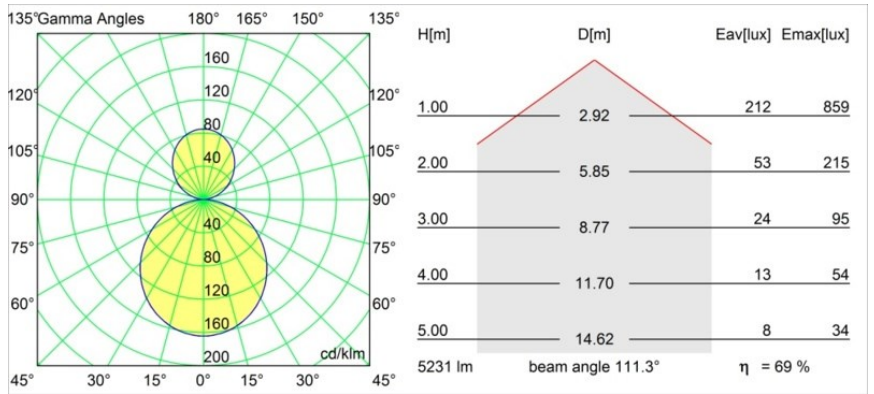

Light distribution & beam diagram