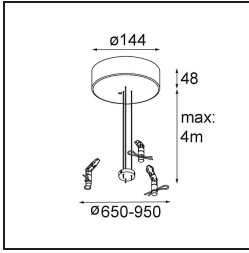

### Specifications

Material	13300832
Tipo de fuente de luz	LED
Tipo de LED	FLAT MOON LED
Tecnología LED	PCB LED
CRI	Min. 90
Temperatura del color	4000K
Vida Útil	L80B20 @50.000 horas
Lámpara Incluida	Sí
Número de fuentes de luz	2
Binning (SDCM)	3
Dirección de la luz	Indirecto / Directo
Voltaje de entrada	230V
Luminaire power (W)	45,4
Clasificación eléctrica	I
Clasificación del IP	20
Clasificación de hilo incandescente (°C)	650
Protocolo de regulación	1-10V, Push-Dim
Interior/Exterior	Interior
Aplicación	Techo
Montaje	Suspendido
Ajustabilidad	Not Applicable
Distancia al objeto iluminado (m)	0,1
Color principal & Acabado principal	Negro, Estructura
Peso bruto (g)	5790,0
Flujo luminoso por lámpara (lm)	3633
Eficacia (lm/W)	80
Índice de deslumbramiento	20
Remark	<ul style="list-style-type: none"> <li>• Kit de suspensión no incluido</li> <li>• Kit de suspensión no incluido</li> <li>• No es un producto completo. Se requiere kit de suspensión.</li> </ul>

- 11061909** Power Feed and Suspension Kit 4000 Round 5P Flat Moon (3) Straight White Structure
- 11061932** Power Feed and Suspension Kit 4000 Round 5P Flat Moon (3) Straight Black Structure

- 11061809** Power Feed and Suspension Kit 4000 Round 3P Flat Moon (3) Straight White Structure
- 11061832** Power Feed and Suspension Kit 4000 Round 3P Flat Moon (3) Straight Black Structure

- 11062409** Power Feed and Suspension Kit Round 9P Flat Moon (3) Straight (Incl. Power Feed Cable & Suspension Cable 4000) White Structure
- 11062432** Power Feed and Suspension Kit Round 9P Flat Moon (3) Straight (Incl. Power Feed Cable & Suspension Cable 4000) Black Structure

- 11066109** Power Feed and Suspension Kit Round 5P Flat Moon (3) Triangle (Incl. Power Feed Cable & Suspension Cable 4000) White Structure
- 11066132** Power Feed and Suspension Kit Round 5P Flat Moon (3) Triangle (Incl. Power Feed Cable & Suspension Cable 4000) Black Structure