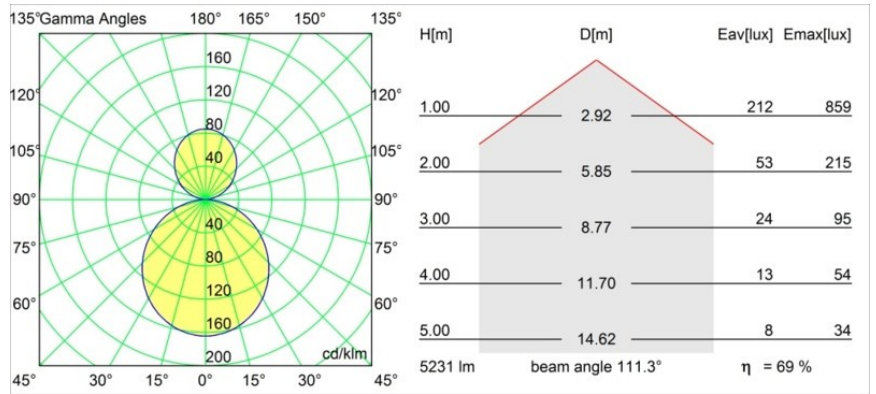

Lichtverteilung und Lichtverteilungskurve