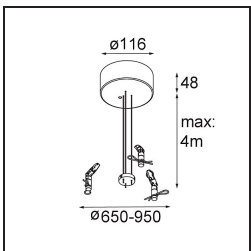

Datum
Kunde
Projekt
Art

Flat Moon Suspended Up/Down 450 2x LED 4000K 1-10V/Push-Dim DI Black Structure

Spezifikationen

Material	13300832
Typ der Lichtquelle	LED
LED Typ	FLAT MOON LED
LED-Technologie	LED-Platine
CRI	Min. 90
Farbtemperatur	4000K
Lebensdauer	L80 B20 bei 50.000 Stunden
Leuchtmittel enthalten	Ja
Anzahl Lichtquellen	2
Binning (SDCM)	3
Lichtrichtung	Aufwärts/Abwärts
Eingangsspannung	230 V
Luminaire power (W)	45,4
Schutzklasse	I
Schutzart	20
Glühdrahtprüfung (°C)	650
Dimmprotokoll	1-10V, Push-Dim
Innen/Außen	Innen
Anwendung	Decke
Montage	Pendel
Verstellbarkeit	Not Applicable
Abstand zum beleuchteten Objekt (m)	0,1
Primärfarbe & Primäres Finish	Schwarz, Strukturiert
Bruttogewicht (g)	5790,0
Lichtstrom pro Lampe (lm)	3633
Effizienz (lm/W)	80
UGR	20
Bemerkung	<ul style="list-style-type: none"> • Aufhängung nicht enthalten • Aufhängung nicht enthalten • Dies ist kein vollständiges Produkt. Aufhängung erforderlich.

11061932 Power Feed and Suspension Kit 4000 Round 5P Flat Moon (3) Straight Black Structure

11061809 Power Feed and Suspension Kit 4000 Round 3P Flat Moon (3) Straight White Structure

11061832 Power Feed and Suspension Kit 4000 Round 3P Flat Moon (3) Straight Black Structure

11062409 Power Feed and Suspension Kit Round 9P Flat Moon (3) Straight (Incl. Power Feed Cable & Suspension Cable 4000) White Structure

11062432 Power Feed and Suspension Kit Round 9P Flat Moon (3) Straight (Incl. Power Feed Cable & Suspension Cable 4000) Black Structure