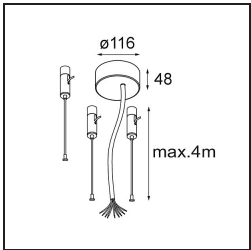

Datum
Kunde
Projekt
Art

Flat Moon Suspended Up/Down 450 2x LED 4000K 1-10V/Push-Dim DI Black Structure

Spezifikationen

Material	13300832
Typ der Lichtquelle	LED
LED Typ	FLAT MOON LED
LED-Technologie	LED-Platine
CRI	Min. 90
Farbtemperatur	4000K
Lebensdauer	L80 B20 bei 50.000 Stunden
Leuchtmittel enthalten	Ja
Anzahl Lichtquellen	2
Binning (SDCM)	3
Lichtrichtung	Aufwärts/Abwärts
Eingangsspannung	230 V
Luminaire power (W)	45,4
Schutzklasse	I
Schutzart	20
Glühdrahtprüfung (°C)	650
Dimmprotokoll	1-10V, Push-Dim
Innen/Außen	Innen
Anwendung	Decke
Montage	Pendel
Verstellbarkeit	Not Applicable
Abstand zum beleuchteten Objekt (m)	0,1
Primärfarbe & Primäres Finish	Schwarz, Strukturiert
Bruttogewicht (g)	5790,0
Lichtstrom pro Lampe (lm)	3633
Effizienz (lm/W)	80
UGR	20
Bemerkung	<ul style="list-style-type: none"> • Aufhängung nicht enthalten • Aufhängung nicht enthalten • Dies ist kein vollständiges Produkt. Aufhängung erforderlich.

TM30 & CRI Diagramm

Lichtverteilung und Lichtverteilungskurve

Diagramm

Optisches Zubehör

13289000 Diffuser Flat Moon 450 Prismatic

13289100 Diffuser Flat Moon 450 Ice Prismatic

Montagezubehör

11061909 Power Feed and Suspension Kit 4000 Round 5P Flat Moon (3) Straight White Structure

11061932 Power Feed and Suspension Kit 4000 Round 5P Flat Moon (3) Straight Black Structure

11061809 Power Feed and Suspension Kit 4000 Round 3P Flat Moon (3) Straight White Structure

11061832 Power Feed and Suspension Kit 4000 Round 3P Flat Moon (3) Straight Black Structure

11062409 Power Feed and Suspension Kit Round 9P Flat Moon (3) Straight (Incl. Power Feed Cable & Suspension Cable 4000) White Structure

11062432 Power Feed and Suspension Kit Round 9P Flat Moon (3) Straight (Incl. Power Feed Cable & Suspension Cable 4000) Black Structure