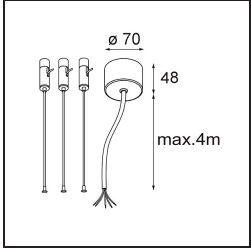

Datum
Kunde
Projekt
Art

Flat Moon Suspended Up/Down 450 2x LED 4000K 1-10V/Push-Dim DI Black Structure

Spezifikationen

Material	13300832
Typ der Lichtquelle	LED
LED Typ	FLAT MOON LED
LED-Technologie	LED-Platine
CRI	Min. 90
Farbtemperatur	4000K
Lebensdauer	L80 B20 bei 50.000 Stunden
Leuchtmittel enthalten	Ja
Anzahl Lichtquellen	2
Binning (SDCM)	3
Lichtrichtung	Aufwärts/Abwärts
Eingangsspannung	230 V
Luminaire power (W)	45,4
Schutzklasse	I
Schutzart	20
Glühdrahtprüfung (°C)	650
Dimmprotokoll	1-10V, Push-Dim
Innen/Außen	Innen
Anwendung	Decke
Montage	Pendel
Verstellbarkeit	Not Applicable
Abstand zum beleuchteten Objekt (m)	0,1
Primärfarbe & Primäres Finish	Schwarz, Strukturiert
Bruttogewicht (g)	5790,0
Lichtstrom pro Lampe (lm)	3633
Effizienz (lm/W)	80
UGR	20
Bemerkung	<ul style="list-style-type: none"> • Aufhängung nicht enthalten • Aufhängung nicht enthalten • Dies ist kein vollständiges Produkt. Aufhängung erforderlich.

TM30 & CRI Diagramm

Lichtverteilung und Lichtverteilungskurve

Diagramm

Optisches Zubehör

13289000 Diffuser Flat Moon 450 Prismatic

13289100 Diffuser Flat Moon 450 Ice Prismatic

Montagezubehör

11061909 Power Feed and Suspension Kit 4000 Round 5P Flat Moon (3) Straight White Structure

11061932 Power Feed and Suspension Kit 4000 Round 5P Flat Moon (3) Straight Black Structure

11061809 Power Feed and Suspension Kit 4000 Round 3P Flat Moon (3) Straight White Structure

11061832 Power Feed and Suspension Kit 4000 Round 3P Flat Moon (3) Straight Black Structure