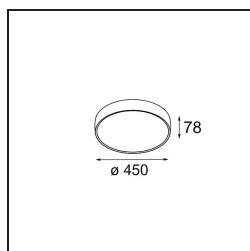

Datum
Kunde
Projekt
Art

Flat Moon Suspended Up/Down 450 2x LED 4000K 1-10V/Push-Dim DI Black Structure

Spezifikationen

Material	13300832
Typ der Lichtquelle	LED
LED Typ	FLAT MOON LED
LED-Technologie	LED-Platine
CRI	Min. 90
Farbtemperatur	4000K
Lebensdauer	L80 B20 bei 50.000 Stunden
Leuchtmittel enthalten	Ja
Anzahl Lichtquellen	2
Binning (SDCM)	3
Lichtrichtung	Aufwärts/Abwärts
Eingangsspannung	230 V
Luminaire power (W)	45,4
Schutzklasse	I
Schutzart	20
Glühdrahtprüfung (°C)	650
Dimmprotokoll	1-10V, Push-Dim
Innen/Außen	Innen
Anwendung	Decke
Montage	Pendel
Verstellbarkeit	Not Applicable
Abstand zum beleuchteten Objekt (m)	0,1
Primärfarbe & Primäres Finish	Schwarz, Strukturiert
Bruttogewicht (g)	5790,0
Lichtstrom pro Lampe (lm)	3633
Effizienz (lm/W)	80
UGR	20
Bemerkung	<ul style="list-style-type: none"> • Aufhängung nicht enthalten • Aufhängung nicht enthalten • Dies ist kein vollständiges Produkt. Aufhängung erforderlich.