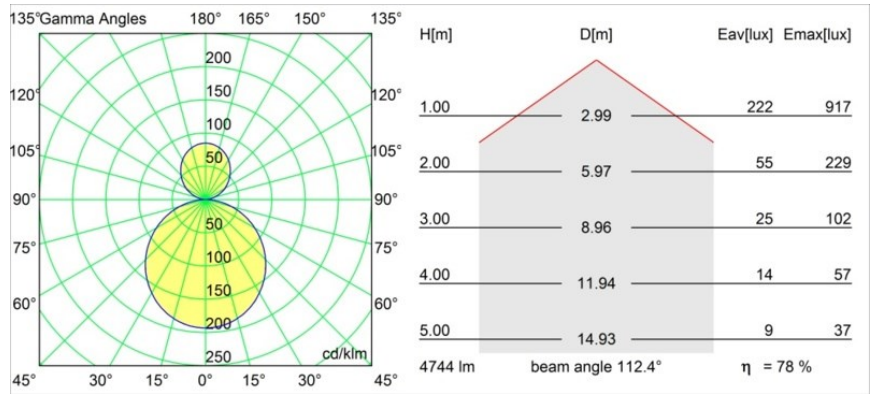

Lichtspreiding & Stralingsdiagram