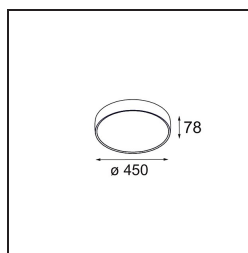

#### Specificaties

Materiaal	13300909
Type Lichtbron	LED
LED type	FLAT MOON LED
LED technologie	Led-printplaat
CRI	Min. 90
Kleurtemperatuur	2700K
Levensduur	L80B20 bij 50.000 Uur
Lamp inbegrepen	Ja
Aantal Lichtbronnen	2
Binning (SDCM)	3
Lichtrichting	Omhoog/Omlaag
Ingangsspanning	230 V
Luminaire power (W)	45,4
Elektriciteitsklasse	I
IP-klasse	20
Gloeidraadtest (°C)	650
Protocol Voor Dimmen	DALI
DALI Standard	DALI-2
Binnen/Buiten	Binnen
Toepassing	Plafond
Montage	Gependeld
Verstelbaarheid	Not Applicable
Afstand tot Verlicht Voorwerp (m)	0,1
Primaire Kleur & Primaire Afwerking	Wit, Structuur
Brutogewicht (g)	5790,0
Lumenoutput per lampunit (lm)	3720
Efficiëntie (lm/W)	81
UGR	21
Opmerking	<ul style="list-style-type: none"> <li>• Set voor hangstelsysteem niet inbegrepen</li> <li>• Set voor hangstelsysteem niet inbegrepen</li> <li>• Dit is geen compleet product. Set voor hangstelsysteem vereist.</li> </ul>