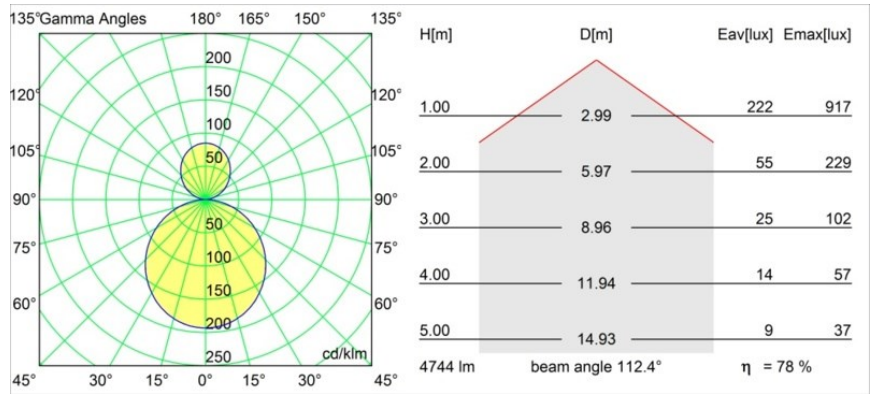

Light distribution & beam diagram