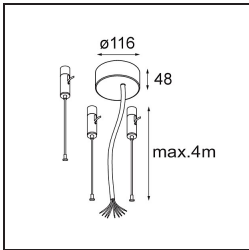

Specifications

Material	13300909
Tipo de fuente de luz	LED
Tipo de LED	FLAT MOON LED
Tecnología LED	PCB LED
CRI	Min. 90
Temperatura del color	2700K
Vida Útil	L80B20 @50.000 horas
Lámpara Incluida	Sí
Número de fuentes de luz	2
Binning (SDCM)	3
Dirección de la luz	Indirecto / Directo
Voltaje de entrada	230V
Luminaire power (W)	45,4
Clasificación eléctrica	I
Clasificación del IP	20
Clasificación de hilo incandescente (°C)	650
Protocolo de regulación	DALI
DALI Standard	DALI-2
Interio/Exterior	Interior
Aplicación	Techo
Montaje	Suspendido
Ajustabilidad	Not Applicable
Distancia al objeto iluminado (m)	0,1
Color principal & Acabado principal	Blanco, Estructura
Peso bruto (g)	5790,0
Flujo luminoso por lámpara (lm)	3720
Eficacia (lm/W)	81
Índice de deslumbramiento	21
Remark	<ul style="list-style-type: none"> • Kit de suspensión no incluido • Kit de suspensión no incluido • No es un producto completo. Se requiere kit de suspensión.

TM30 & CRI diagram

Light distribution & beam diagram

Accesorios Opticos

- 13289000** Diffuser Flat Moon 450 Prismatic
- 13289100** Diffuser Flat Moon 450 Ice Prismatic

Accesorios Instalación

- 11061909** Power Feed and Suspension Kit 4000 Round 5P Flat Moon (3) Straight White Structure
- 11061932** Power Feed and Suspension Kit 4000 Round 5P Flat Moon (3) Straight Black Structure

- 11061809** Power Feed and Suspension Kit 4000 Round 3P Flat Moon (3) Straight White Structure
- 11061832** Power Feed and Suspension Kit 4000 Round 3P Flat Moon (3) Straight Black Structure

- 11062409** Power Feed and Suspension Kit Round 9P Flat Moon (3) Straight (Incl. Power Feed Cable & Suspension Cable 4000) White Structure
- 11062432** Power Feed and Suspension Kit Round 9P Flat Moon (3) Straight (Incl. Power Feed Cable & Suspension Cable 4000) Black Structure