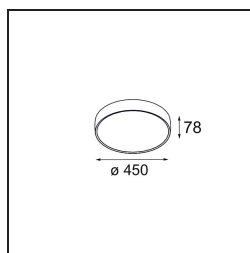

Specifications

Material	13300909
Tipo de fuente de luz	LED
Tipo de LED	FLAT MOON LED
Tecnología LED	PCB LED
CRI	Min. 90
Temperatura del color	2700K
Vida Útil	L80B20 @50.000 horas
Lámpara Incluida	Sí
Número de fuentes de luz	2
Binning (SDCM)	3
Dirección de la luz	Indirecto / Directo
Voltaje de entrada	230V
Luminaire power (W)	45,4
Clasificación eléctrica	I
Clasificación del IP	20
Clasificación de hilo incandescente (°C)	650
Protocolo de regulación	DALI
DALI Standard	DALI-2
Interio/Exterior	Interior
Aplicación	Techo
Montaje	Suspendido
Ajustabilidad	Not Applicable
Distancia al objeto iluminado (m)	0,1
Color principal & Acabado principal	Blanco, Estructura
Peso bruto (g)	5790,0
Flujo luminoso por lámpara (lm)	3720
Eficacia (lm/W)	81
Índice de deslumbramiento	21
Remark	<ul style="list-style-type: none"> • Kit de suspensión no incluido • Kit de suspensión no incluido • No es un producto completo. Se requiere kit de suspensión.