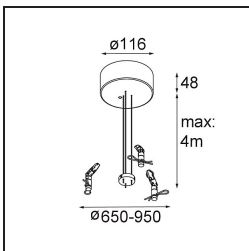

Specifications

Material	13300909
Tipo de fuente de luz	LED
Tipo de LED	FLAT MOON LED
Tecnología LED	PCB LED
CRI	Min. 90
Temperatura del color	2700K
Vida Útil	L80B20 @50.000 horas
Lámpara Incluida	Sí
Número de fuentes de luz	2
Binning (SDCM)	3
Dirección de la luz	Indirecto / Directo
Voltaje de entrada	230V
Luminaire power (W)	45,4
Clasificación eléctrica	I
Clasificación del IP	20
Clasificación de hilo incandescente (°C)	650
Protocolo de regulación	DALI
DALI Standard	DALI-2
Interio/Exterior	Interior
Aplicación	Techo
Montaje	Suspendido
Ajustabilidad	Not Applicable
Distancia al objeto iluminado (m)	0,1
Color principal & Acabado principal	Blanco, Estructura
Peso bruto (g)	5790,0
Flujo luminoso por lámpara (lm)	3720
Eficacia (lm/W)	81
Índice de deslumbramiento	21
Remark	<ul style="list-style-type: none"> • Kit de suspensión no incluido • Kit de suspensión no incluido • No es un producto completo. Se requiere kit de suspensión.

- 11061809** Power Feed and Suspension Kit 4000 Round 3P Flat Moon (3) Straight White Structure
- 11061832** Power Feed and Suspension Kit 4000 Round 3P Flat Moon (3) Straight Black Structure

- 11062409** Power Feed and Suspension Kit Round 9P Flat Moon (3) Straight (Incl. Power Feed Cable & Suspension Cable 4000) White Structure
- 11062432** Power Feed and Suspension Kit Round 9P Flat Moon (3) Straight (Incl. Power Feed Cable & Suspension Cable 4000) Black Structure

- 11066109** Power Feed and Suspension Kit Round 5P Flat Moon (3) Triangle (Incl. Power Feed Cable & Suspension Cable 4000) White Structure
- 11066132** Power Feed and Suspension Kit Round 5P Flat Moon (3) Triangle (Incl. Power Feed Cable & Suspension Cable 4000) Black Structure