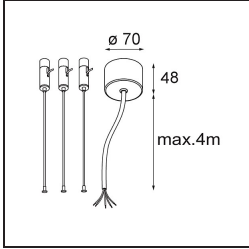

Specifications

Material	13300909
Tipo de fuente de luz	LED
Tipo de LED	FLAT MOON LED
Tecnología LED	PCB LED
CRI	Min. 90
Temperatura del color	2700K
Vida Útil	L80B20 @50.000 horas
Lámpara Incluida	Sí
Número de fuentes de luz	2
Binning (SDCM)	3
Dirección de la luz	Indirecto / Directo
Voltaje de entrada	230V
Luminaire power (W)	45,4
Clasificación eléctrica	I
Clasificación del IP	20
Clasificación de hilo incandescente (°C)	650
Protocolo de regulación	DALI
DALI Standard	DALI-2
Interio/Exterior	Interior
Aplicación	Techo
Montaje	Suspendido
Ajustabilidad	Not Applicable
Distancia al objeto iluminado (m)	0,1
Color principal & Acabado principal	Blanco, Estructura
Peso bruto (g)	5790,0
Flujo luminoso por lámpara (lm)	3720
Eficacia (lm/W)	81
Índice de deslumbramiento	21
Remark	<ul style="list-style-type: none"> • Kit de suspensión no incluido • Kit de suspensión no incluido • No es un producto completo. Se requiere kit de suspensión.

TM30 & CRI diagram

Light distribution & beam diagram

Accesorios Opticos

- 13289000** Diffuser Flat Moon 450 Prismatic
- 13289100** Diffuser Flat Moon 450 Ice Prismatic

Accesorios Instalación

- 11061909** Power Feed and Suspension Kit 4000 Round 5P Flat Moon (3) Straight White Structure
- 11061932** Power Feed and Suspension Kit 4000 Round 5P Flat Moon (3) Straight Black Structure

- 11061809** Power Feed and Suspension Kit 4000 Round 3P Flat Moon (3) Straight White Structure
- 11061832** Power Feed and Suspension Kit 4000 Round 3P Flat Moon (3) Straight Black Structure

- 11062409** Power Feed and Suspension Kit Round 9P Flat Moon (3) Straight (Incl. Power Feed Cable & Suspension Cable 4000) White Structure
- 11062432** Power Feed and Suspension Kit Round 9P Flat Moon (3) Straight (Incl. Power Feed Cable & Suspension Cable 4000) Black Structure