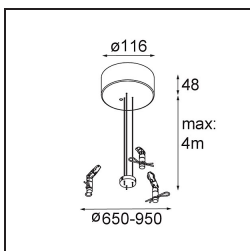

11066109 Power Feed and Suspension Kit Round 5P Flat Moon (3) Triangle (Incl. Power Feed Cable & Suspension Cable 4000) White Structure

11066132 Power Feed and Suspension Kit Round 5P Flat Moon (3) Triangle (Incl. Power Feed Cable & Suspension Cable 4000) Black Structure