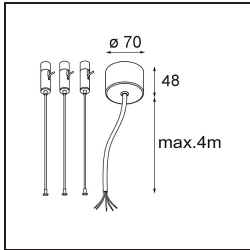

Datum
Kunde
Projekt
Art

*Flat Moon Suspended Up/Down 450 2x LED 2700K DALI DI White Structure*

**Spezifikationen**

Material	13300909
Typ der Lichtquelle	LED
LED Typ	FLAT MOON LED
LED-Technologie	LED-Platine
CRI	Min. 90
Farbtemperatur	2700K
Lebensdauer	L80 B20 bei 50.000 Stunden
Leuchtmittel enthalten	Ja
Anzahl Lichtquellen	2
Binning (SDCM)	3
Lichtrichtung	Aufwärts/Abwärts
Eingangsspannung	230 V
Luminaire power (W)	45,4
Schutzklasse	I
Schutzart	20
Glühdrahtprüfung (°C)	650
Dimmprotokoll	DALI
DALI Standard	DALI-2
Innen/Außen	Innen
Anwendung	Decke
Montage	Pendel
Verstellbarkeit	Not Applicable
Abstand zum beleuchteten Objekt (m)	0,1
Primärfarbe & Primäres Finish	Weiß, Strukturiert
Bruttogewicht (g)	5790,0
Lichtstrom pro Lampe (lm)	3720
Effizienz (lm/W)	81
UGR	21
Bemerkung	<ul style="list-style-type: none"> <li>• Aufhängung nicht enthalten</li> <li>• Aufhängung nicht enthalten</li> <li>• Dies ist kein vollständiges Produkt. Aufhängung erforderlich.</li> </ul>

**TM30 & CRI Diagramm**

**Lichtverteilung und Lichtverteilungskurve**

Diagramm

**Optisches Zubehör**

**13289000** Diffuser Flat Moon 450 Prismatic

**13289100** Diffuser Flat Moon 450 Ice Prismatic

**Montagezubehör**

**11061909** Power Feed and Suspension Kit 4000 Round 5P Flat Moon (3) Straight White Structure

**11061932** Power Feed and Suspension Kit 4000 Round 5P Flat Moon (3) Straight Black Structure

**11061809** Power Feed and Suspension Kit 4000 Round 3P Flat Moon (3) Straight White Structure