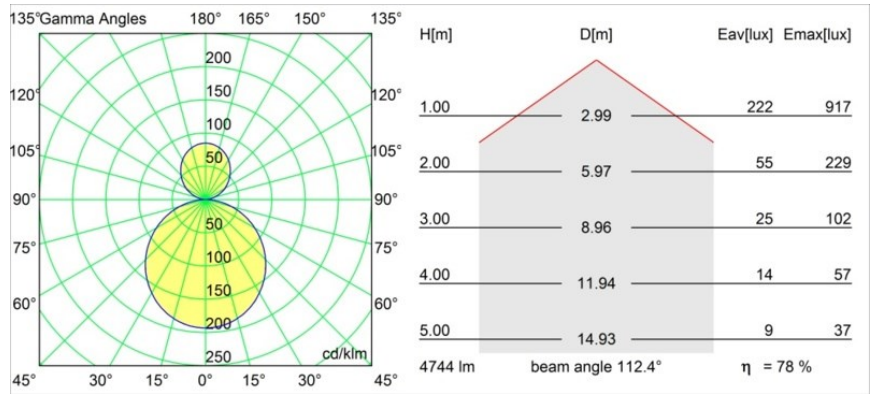

Lichtverteilung und Lichtverteilungskurve