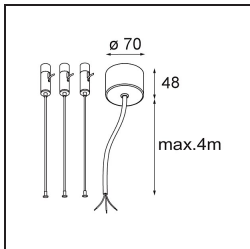

Datum
Kunde
Projekt
Art

*Flat Moon Suspended Up/Down 450 2x LED 2700K DALI DI White Structure*

**Spezifikationen**

Material	13300909
Typ der Lichtquelle	LED
LED Typ	FLAT MOON LED
LED-Technologie	LED-Platine
CRI	Min. 90
Farbtemperatur	2700K
Lebensdauer	L80 B20 bei 50.000 Stunden
Leuchtmittel enthalten	Ja
Anzahl Lichtquellen	2
Binning (SDCM)	3
Lichtrichtung	Aufwärts/Abwärts
Eingangsspannung	230 V
Luminaire power (W)	45,4
Schutzklasse	I
Schutzart	20
Glühdrahtprüfung (°C)	650
Dimmprotokoll	DALI
DALI Standard	DALI-2
Innen/Außen	Innen
Anwendung	Decke
Montage	Pendel
Verstellbarkeit	Not Applicable
Abstand zum beleuchteten Objekt (m)	0,1
Primärfarbe & Primäres Finish	Weiß, Strukturiert
Bruttogewicht (g)	5790,0
Lichtstrom pro Lampe (lm)	3720
Effizienz (lm/W)	81
UGR	21
Bemerkung	<ul style="list-style-type: none"> <li>• Aufhängung nicht enthalten</li> <li>• Aufhängung nicht enthalten</li> <li>• Dies ist kein vollständiges Produkt. Aufhängung erforderlich.</li> </ul>

**TM30 & CRI Diagramm**

**Lichtverteilung und Lichtverteilungskurve**

Diagramm

**Optisches Zubehör**

**13289000** Diffuser Flat Moon 450 Prismatic

**13289100** Diffuser Flat Moon 450 Ice Prismatic

**Montagezubehör**

**11061909** Power Feed and Suspension Kit 4000 Round 5P Flat Moon (3) Straight White Structure

**11061932** Power Feed and Suspension Kit 4000 Round 5P Flat Moon (3) Straight Black Structure

**11061809** Power Feed and Suspension Kit 4000 Round 3P Flat Moon (3) Straight White Structure