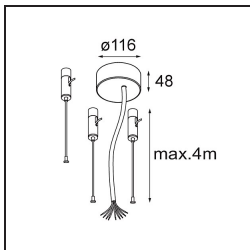

11062409 Power Feed and Suspension Kit Round 9P Flat Moon (3) Straight (Incl. Power Feed Cable & Suspension Cable 4000) White Structure

11062432 Power Feed and Suspension Kit Round 9P Flat Moon (3) Straight (Incl. Power Feed Cable & Suspension Cable 4000) Black Structure