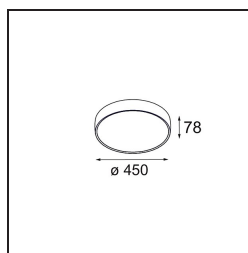

Specificaties

Materiaal	13300732
Type Lichtbron	LED
LED type	FLAT MOON LED
LED technologie	Led-printplaat
CRI	Min. 90
Kleurtemperatuur	3000K
Levensduur	L80B20 bij 50.000 Uur
Lamp inbegrepen	Ja
Aantal Lichtbronnen	2
Binning (SDCM)	3
Lichtrichting	Omhoog/Omlaag
Ingangsspanning	230 V
Luminaire power (W)	45,4
Elektriciteitsklasse	I
IP-klasse	20
Gloeidraadtest (°C)	650
Protocol Voor Dimmen	1-10V, Pushdim
Binnen/Buiten	Binnen
Toepassing	Plafond
Montage	Gependeld
Verstelbaarheid	Not Applicable
Afstand tot Verlicht Voorwerp (m)	0,1
Primaire Kleur & Primaire Afwerking	Zwart, Structuur
Brutogewicht (g)	5790,0
Lumenoutput per lampunit (lm)	3165
Efficiëntie (lm/W)	69
UGR	20
Opmerking	<ul style="list-style-type: none"> • Set voor hangstelsysteem niet inbegrepen • Set voor hangstelsysteem niet inbegrepen • Dit is geen compleet product. Set voor hangstelsysteem vereist.