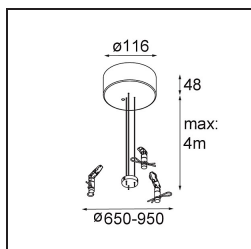

Specificaties

Materiaal	13300732
Type Lichtbron	LED
LED type	FLAT MOON LED
LED technologie	Led-printplaat
CRI	Min. 90
Kleurtemperatuur	3000K
Levensduur	L80B20 bij 50.000 Uur
Lamp inbegrepen	Ja
Aantal Lichtbronnen	2
Binning (SDCM)	3
Lichtrichting	Omhoog/Omlaag
Ingangsspanning	230 V
Luminaire power (W)	45,4
Elektriciteitsklasse	I
IP-klasse	20
Gloeidraadtest (°C)	650
Protocol Voor Dimmen	1-10V, Pushdim
Binnen/Buiten	Binnen
Toepassing	Plafond
Montage	Gependeld
Verstelbaarheid	Not Applicable
Afstand tot Verlicht Voorwerp (m)	0,1
Primaire Kleur & Primaire Afwerking	Zwart, Structuur
Brutogewicht (g)	5790,0
Lumenoutput per lampunit (lm)	3165
Efficiëntie (lm/W)	69
UGR	20
Opmerking	<ul style="list-style-type: none"> • Set voor hangstelsysteem niet inbegrepen • Set voor hangstelsysteem niet inbegrepen • Dit is geen compleet product. Set voor hangstelsysteem vereist.

11061932 Power Feed and Suspension Kit 4000 Round 5P Flat Moon (3) Straight Black Structure

11061809 Power Feed and Suspension Kit 4000 Round 3P Flat Moon (3) Straight White Structure

11061832 Power Feed and Suspension Kit 4000 Round 3P Flat Moon (3) Straight Black Structure

11062409 Power Feed and Suspension Kit Round 9P Flat Moon (3) Straight (Incl. Power Feed Cable & Suspension Cable 4000) White Structure

11062432 Power Feed and Suspension Kit Round 9P Flat Moon (3) Straight (Incl. Power Feed Cable & Suspension Cable 4000) Black Structure