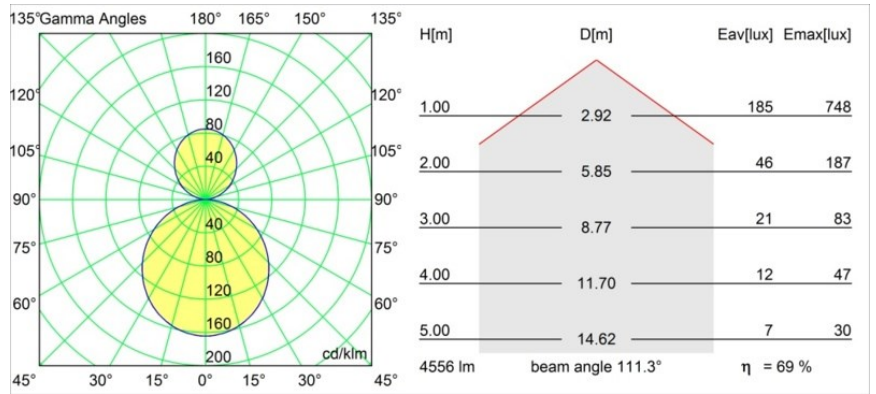

Lichtspreiding & Stralingsdiagram