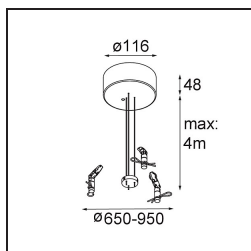

Specifications

Materiale	13300732
Tipo di Sorgente	LED
Tipologia LED	FLAT MOON LED
Tecnologie LED	LED PCB
CRI	Min. 90
Temperatura di colore della luce	3000K
Vita utile	L80B20 @50.000 ore
Lampadina inclusa	Sì
Numero di fonte luminosa	2
Binning (SDCM)	3
Direzione della luce	Diretta/Indiretta
Volt in ingresso	230V
Luminaire power (W)	45,4
Classificazione elettrica	I
Grado IP	20
Test filo a caldo (°C)	650
Protocollo di regolazione (Dimmer)	1-10V, Push-Dim
Interno/Esterno	Interno
Applicazione	Soffitto
Montaggio	Sospeso
Orientabilità	Not Applicable
Distanza dall'oggetto illuminato (m)	0,1
Colore primario & Finitura primaria	Nero, Strutturata
Peso lordo (g)	5790,0
Flusso luminoso per lampade (lm)	3165
Efficienza (lm/W)	69
Livello abbagliamento	20
Remark	<ul style="list-style-type: none"> • Kit di sospensioni non incluso • Kit di sospensioni non incluso • Questo non è un prodotto completo. È necessario un kit di sospensione.

11061932 Power Feed and Suspension Kit 4000 Round 5P Flat Moon (3) Straight Black Structure

11061809 Power Feed and Suspension Kit 4000 Round 3P Flat Moon (3) Straight White Structure

11061832 Power Feed and Suspension Kit 4000 Round 3P Flat Moon (3) Straight Black Structure

11062409 Power Feed and Suspension Kit Round 9P Flat Moon (3) Straight (Incl. Power Feed Cable & Suspension Cable 4000) White Structure

11062432 Power Feed and Suspension Kit Round 9P Flat Moon (3) Straight (Incl. Power Feed Cable & Suspension Cable 4000) Black Structure