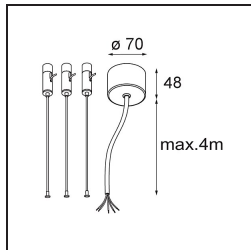

Accessorio Ottico

13289000 Diffuser Flat Moon 450 Prismatic

13289100 Diffuser Flat Moon 450 Ice Prismatic

Accessori Installazione

11061909 Power Feed and Suspension Kit 4000 Round 5P Flat Moon (3) Straight White Structure

11061932 Power Feed and Suspension Kit 4000 Round 5P Flat Moon (3) Straight Black Structure