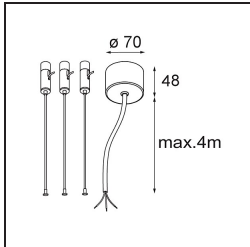

11061809 Power Feed and Suspension Kit 4000 Round 3P Flat Moon (3) Straight White Structure

11061832 Power Feed and Suspension Kit 4000 Round 3P Flat Moon (3) Straight Black Structure