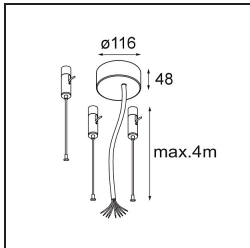

### Caractéristiques

Matériaux	13300732
Type de Source Lumineuse	LED
Type de LED	FLAT MOON LED
Technologie LED	PCB de LED
CRI	Min. 90
Température de Couleur	3000K
Durée de Vie	L80B20 à 50 000 heures
Ampoule incluse	Oui
Nombre de Sources Lumineuses	2
Groupement (SDCM)	3
Direction de la Lumière	Haut/Bas
Tension d'Entrée	230 V
Luminaire power (W)	45,4
Classe Électrique	I
Indice de protection IP	20
Essai au fil incandescent (°C)	650
Protocole de Variation	1-10 V, Push-Dim
Intérieur/extérieur	Intérieur
Application	Plafond
Montage	Suspendu
Ajustabilité	Not Applicable
Distance avec l'Objet Éclairé (m)	0,1
Couleur Principale & Finition Principale	Noir, Structure
Poids brut (g)	5790,0
Flux lumineux par lampe (lm)	3165
Efficacité (lm/W)	69
UGR	20
Commentaire	<ul style="list-style-type: none"> <li>• Kit de suspension non inclus.</li> <li>• Kit de suspension non inclus.</li> <li>• Ceci n'est pas un produit complet. Kit de suspension requis.</li> </ul>

**Accessoires d'Eclairage d'installation**

**11061909** Power Feed and Suspension Kit 4000 Round 5P Flat Moon (3) Straight White Structure

**11061932** Power Feed and Suspension Kit 4000 Round 5P Flat Moon (3) Straight Black Structure

**11061809** Power Feed and Suspension Kit 4000 Round 3P Flat Moon (3) Straight White Structure

**11061832** Power Feed and Suspension Kit 4000 Round 3P Flat Moon (3) Straight Black Structure

**11062409** Power Feed and Suspension Kit Round 9P Flat Moon (3) Straight (Incl. Power Feed Cable & Suspension Cable 4000) White Structure