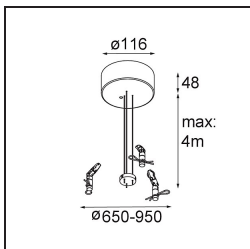

11066109 Power Feed and Suspension Kit Round 5P Flat Moon (3) Triangle (Incl. Power Feed Cable & Suspension Cable 4000) White Structure

11066132 Power Feed and Suspension Kit Round 5P Flat Moon (3) Triangle (Incl. Power Feed Cable & Suspension Cable 4000) Black Structure