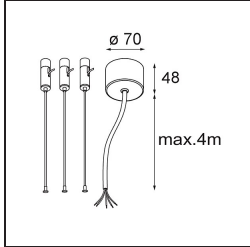

Accessoires d'Eclairage optiques

13289000 Diffuser Flat Moon 450 Prismatic

13289100 Diffuser Flat Moon 450 Ice Prismatic

Accessoires d'Eclairage d'installation

11061909 Power Feed and Suspension Kit 4000 Round 5P Flat Moon (3) Straight White Structure

11061932 Power Feed and Suspension Kit 4000 Round 5P Flat Moon (3) Straight Black Structure