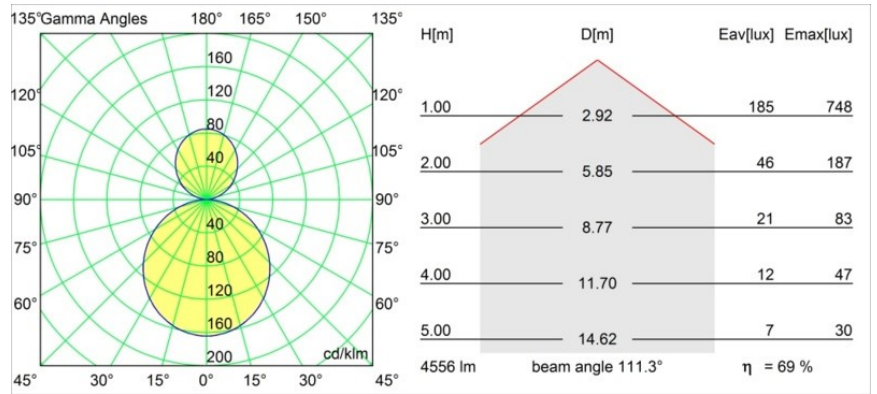

Distribution de Lumière & Schéma de Faisceau