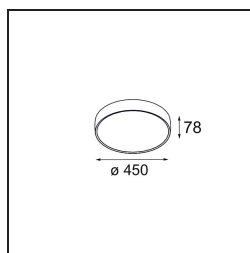

**Specifications**

Material	13300732
Tipo de fuente de luz	LED
Tipo de LED	FLAT MOON LED
Tecnología LED	PCB LED
CRI	Min. 90
Temperatura del color	3000K
Vida Útil	L80B20 @50.000 horas
Lámpara Incluida	Sí
Número de fuentes de luz	2
Binning (SDCM)	3
Dirección de la luz	Indirecto / Directo
Voltaje de entrada	230V
Luminaire power (W)	45,4
Clasificación eléctrica	I
Clasificación del IP	20
Clasificación de hilo incandescente (°C)	650
Protocolo de regulación	1-10V, Push-Dim
Interior/Exterior	Interior
Aplicación	Techo
Montaje	Suspendido
Ajustabilidad	Not Applicable
Distancia al objeto iluminado (m)	0,1
Color principal & Acabado principal	Negro, Estructura
Peso bruto (g)	5790,0
Flujo luminoso por lámpara (lm)	3165
Eficacia (lm/W)	69
Índice de deslumbramiento	20
Remark	<ul style="list-style-type: none"> <li>• Kit de suspensión no incluido</li> <li>• Kit de suspensión no incluido</li> <li>• No es un producto completo. Se requiere kit de suspensión.</li> </ul>