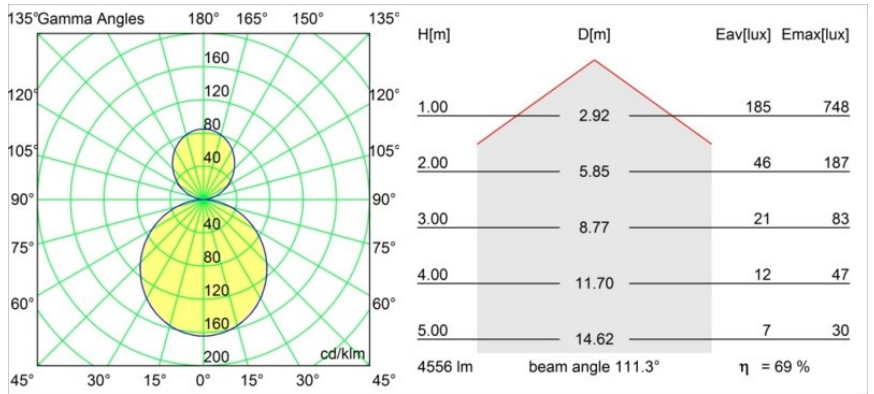

Light distribution & beam diagram