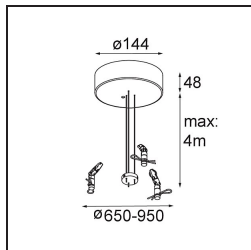

■ **11066209** Power Feed and Suspension Kit Round 9P Flat Moon (3) Triangle (Incl. Power Feed Cable & Suspension Cable 4000) White Structure

■ **11066232** Power Feed and Suspension Kit Round 9P Flat Moon (3) Triangle (Incl. Power Feed Cable & Suspension Cable 4000) Black Structure

■ Wählen Sie das benötigte Zubehör