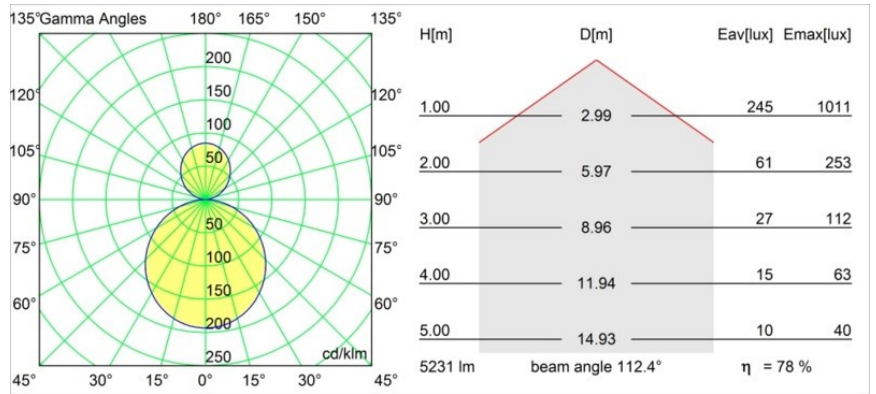

Lichtspreiding & Stralingsdiagram