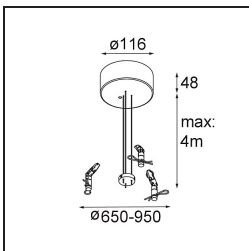

Datum
Klant
Project
Soort

Flat Moon Suspended Up/Down 450 2x LED 4000K 1-10V/Push-Dim DI White Structure

Specificaties

Materiaal	13300809
Type Lichtbron	LED
LED type	FLAT MOON LED
LED technologie	Led-printplaat
CRI	Min. 90
Kleurtemperatuur	4000K
Levensduur	L80B20 bij 50.000 Uur
Lamp inbegrepen	Ja
Aantal Lichtbronnen	2
Binning (SDCM)	3
Lichtrichting	Omhoog/Omlaag
Ingangsspanning	230 V
Luminaire power (W)	45,4
Elektriciteitsklasse	I
IP-klasse	20
Gloeidraadtest (°C)	650
Protocol Voor Dimmen	1-10V, Pushdim
Binnen/Buiten	Binnen
Toepassing	Plafond
Montage	Gependeld
Verstelbaarheid	Not Applicable
Afstand tot Verlicht Voorwerp (m)	0,1
Primaire Kleur & Primaire Afwerking	Wit, Structuur
Brutogewicht (g)	5790,0
Lumenoutput per lampunit (lm)	4102
Efficiëntie (lm/W)	90
UGR	21
Opmerking	<ul style="list-style-type: none"> • Set voor hangstelsysteem niet inbegrepen • Set voor hangstelsysteem niet inbegrepen • Dit is geen compleet product. Set voor hangstelsysteem vereist.

11061932 Power Feed and Suspension Kit 4000 Round 5P Flat Moon (3) Straight Black Structure

11061809 Power Feed and Suspension Kit 4000 Round 3P Flat Moon (3) Straight White Structure

11061832 Power Feed and Suspension Kit 4000 Round 3P Flat Moon (3) Straight Black Structure

11062409 Power Feed and Suspension Kit Round 9P Flat Moon (3) Straight (Incl. Power Feed Cable & Suspension Cable 4000) White Structure

11062432 Power Feed and Suspension Kit Round 9P Flat Moon (3) Straight (Incl. Power Feed Cable & Suspension Cable 4000) Black Structure