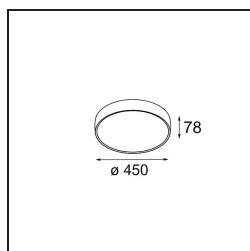

Datum
Klant
Project
Soort

Flat Moon Suspended Up/Down 450 2x LED 4000K 1-10V/Push-Dim DI White Structure

Specificaties

Materiaal	13300809
Type Lichtbron	LED
LED type	FLAT MOON LED
LED technologie	Led-printplaat
CRI	Min. 90
Kleurtemperatuur	4000K
Levensduur	L80B20 bij 50.000 Uur
Lamp inbegrepen	Ja
Aantal Lichtbronnen	2
Binning (SDCM)	3
Lichtrichting	Omhoog/Omlaag
Ingangsspanning	230 V
Luminaire power (W)	45,4
Elektriciteitsklasse	I
IP-klasse	20
Gloeidraadtest (°C)	650
Protocol Voor Dimmen	1-10V, Pushdim
Binnen/Buiten	Binnen
Toepassing	Plafond
Montage	Gependeld
Verstelbaarheid	Not Applicable
Afstand tot Verlicht Voorwerp (m)	0,1
Primaire Kleur & Primaire Afwerking	Wit, Structuur
Brutogewicht (g)	5790,0
Lumenoutput per lampunit (lm)	4102
Efficiëntie (lm/W)	90
UGR	21
Opmerking	<ul style="list-style-type: none"> • Set voor hangstelsysteem niet inbegrepen • Set voor hangstelsysteem niet inbegrepen • Dit is geen compleet product. Set voor hangstelsysteem vereist.